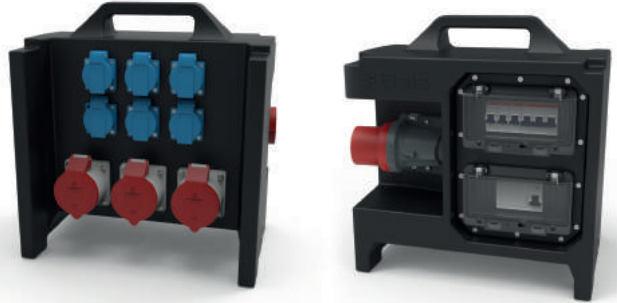

FRONTBOX 16A/32A

Artikelnummer: K236984002

250x375x400 mm(LxBxH)

Ingang:

CEE-toestelcontactdoos 32A 5p IP44

Doorlus:

1x CEE-contactdoos 32A 5p IP44

Uitgang:

FRONTBOX 32A

Artikelnummer: K236984001

250x375x400 mm(LxBxH)

Ingang:

CEE-toestelcontactdoos 32A 5p IP44

Doorlus:

1x CEE-contactdoos 32A 5p IP44

Uitgang:

6x Schuko IP54

beveiligd met 3x automaat 16A C 1p

2x CEE-contactdoos 32A 5p IP44

beveiligd met 1x automaat 25A C 3p

geheel beveiligd met

1x aardlekschakelaar 40A 0,03A 4p

geproduceerd en getest volgens

NEN-EN-IEC 61439

De duurzame en mobiele FRONTBOX van Bals onderscheidt zich door:

- alle afgaande kabels aan één zijde
- recyclebare en loodvrije contactdozen
- ruimte voor 16 beveiligingseenheden
- ruimtebesparende vormgeving en stapelbaar
- robuuste behuizing van slagvast kunststof
- goed verplaatsbaar: weegt slechts circa 6 kilo
- optioneel met statief
- testrapport online beschikbaar.