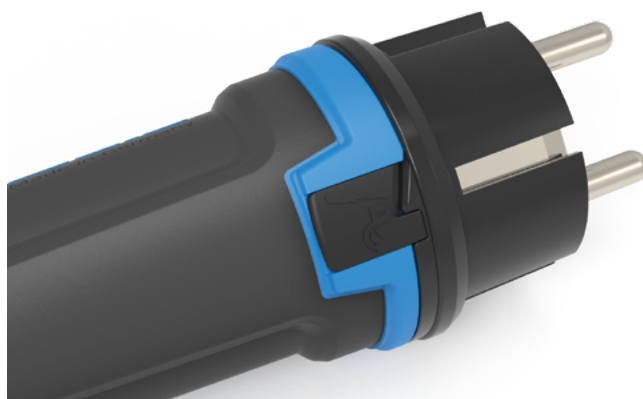

Ons nieuwe schroefloze behuizingssysteem met snelsluiting is nu beschikbaar voor Schuko-stekkers en -koppelingen.

Simply. Well. Connected.

Bals Nederland B.V.
Watze Hilariusweg 6
2031 AA Haarlem
+31 (0)23-5470947
info@bals.nl
www.bals.nl