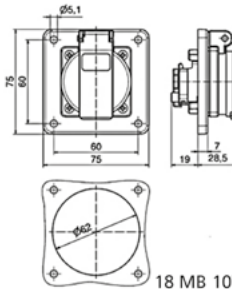

18 MB 107

Prijs	Kleur	Bestelnr.	Qty
21,42	Blauw	71105	20