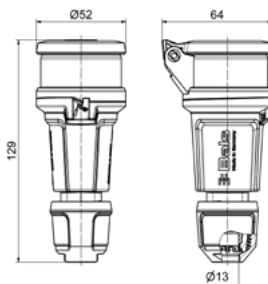

Prijs	Kleur	Bestelnr.	Qty
13,05	Blauw	7486-1	20
13,05	Zwart	7488-1	20
26,65	Rood	7489-1	20
26,65	Grijs	7487-1	20

Schuko-koppeling

- Schroefklemmen met vernikkelde contacten
- MULTI-GRIP wartel
- Extra grote aansluitruimte
- SUSTAINABLE GRIP
- Randaarde
- Beschermingsklasse IP54
- Geschikt voor zware omstandigheden
- Met verhoogde aanraakbeveiliging/kinderbeveiliging

SUSTAINABLE GRIP
 MULTI GRIP