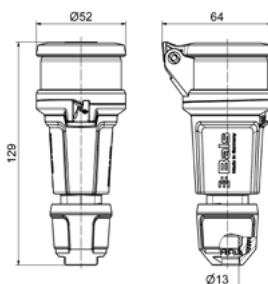

Prijs	Kleur	Bestelnr.	Qty
28,50	Blauw	7490-1	20
28,50	Zwart	7492-1	20
28,50	Rood	7493-1	20
28,50	Grijs	7491-1	20

Schuko-koppeling

- Schroefklemmen met vernikkelde contacten
- MULTI-GRIP wartel
- Extra grote aansluitruimte
- SUSTAINABLE GRIP
- Pen- en randaarde
- Beschermingsklasse IP54
- Geschikt voor zware omstandigheden
- Met verhoogde aanraakbeveiliging/kinderbeveiliging

SUSTAINABLE GRIP
 MULTI GRIP