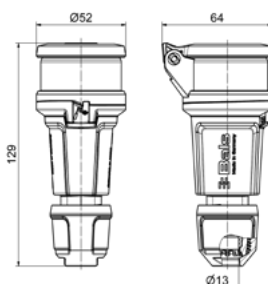

Prijs	Kleur	Bestelnr.	Qty
21,15	Blauw	749009-1	20
21,15	Zwart	749209-1	20
22,50	Rood	749309-1	20
22,50	Grijs	749109-1	20