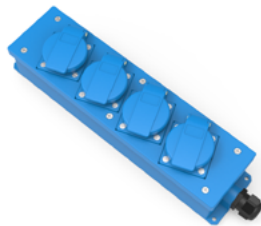

**Schuko-inbouwcontactdoos**

- Vernikkelde contacten
- Beschermingsklasse IP54
- Randaarde

71108

18 MB 107

Prijs	Kleur	Bestelnr.	Qty
21,42	Blauw	<b>71105</b>	20

**Snoercentrale**

- Beschermingsklasse IP44
- Randaarde
- Met of zonder kabel