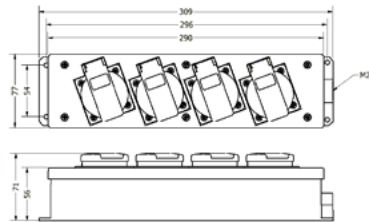

7000012

Prijs	Kleur	Bestelnr.	Qty
53,25	Blauw	<b>7000012</b>	1
53,25	Zwart	<b>7000011</b>	1

**Schuko-verlengkabel**

- Beschermingsklasse IP54
- Pen- en randaarde
- Elke kabel grondig getest op veiligheid
- Bedrukking kabel optioneel
- Maatwerk mogelijk
- 1,5qmm H07rn-F kabel