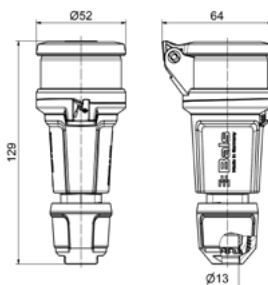

Prijs	Kleur	Bestelnr.	Qty
30,15	Blauw	748609-1	20
30,15	Zwart	748809-1	20
30,75	Rood	748909-1	20
30,75	Grijs	748709-1	20

Schuko-koppeling

- Schroefklemmen met vernikkelde contacten
- MULTI-GRIP wartel
- Extra grote aansluitruimte
- SUSTAINABLE GRIP
- Pen- en randaarde
- Beschermingsklasse IP54
- Geschikt voor zware omstandigheden

SUSTAINABLE GRIP
 MULTI GRIP