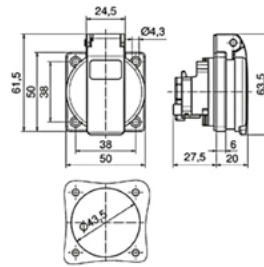

18 MB 102

Prijs	Kleur	Bestelnr.	Qty
14,75	Blauw	71094	20
14,75	Zwart	71097	20
14,75	Grijs	71095	20