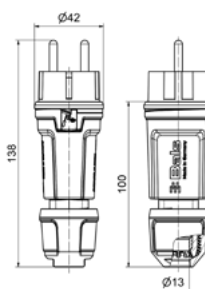

Schuko-stekker

- Schroefklemmen met vernikkelde contacten
- MULTI-GRIP wartel
- Extra grote aansluitruimte
- SUSTAINABLE GRIP
- Pen- en randaarde
- Beschermingsklasse IP54
- Geschikt voor zware omstandigheden

SUSTAINABLE GRIP
 MULTI GRIP

Prijs	Kleur	Bestelnr.	Qty
9,90	Blauw	7370-1	20
9,90	Zwart	7372-1	20
14,45	Rood	7373-1	20
14,45	Grijs	7371-1	20

Schuko-koppeling

- Schroefklemmen met vernikkelde contacten
- MULTI-GRIP wartel
- Extra grote aansluitruimte
- SUSTAINABLE GRIP
- Randaarde
- Beschermingsklasse IP54
- Geschikt voor zware omstandigheden

SUSTAINABLE GRIP
 MULTI GRIP