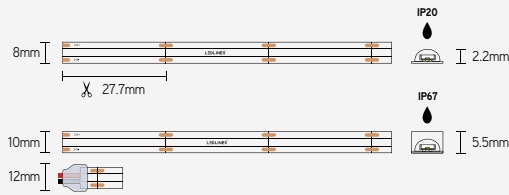

DOT64

mono-color led-strip - 288 leds/m (dot-free) - CRI>90

EIGENSCHAPPEN

- geen zichtbare led-dots
- efficiëntie tot 125lm/W
- 288 leds/m - SMD2022
- CRI>90

TOEPASSINGEN

- up-down accentverlichting
- trapverlichting