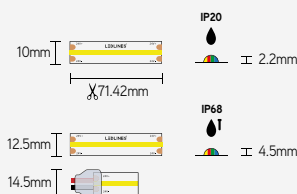

ARTIKEL	IP	CCT	CRI	LM/M	WATT/M	VOLT	LENGTE m	€ EXCL. BTW
SPICOBRGBWIP20	20	RGB+W	>90	R66/G435 B69/W340	18	24	5	220,63
SPICOBRGBWIP68	68	RGB+W	>90	R52/G350 B55/W270	18	24	5	265,17