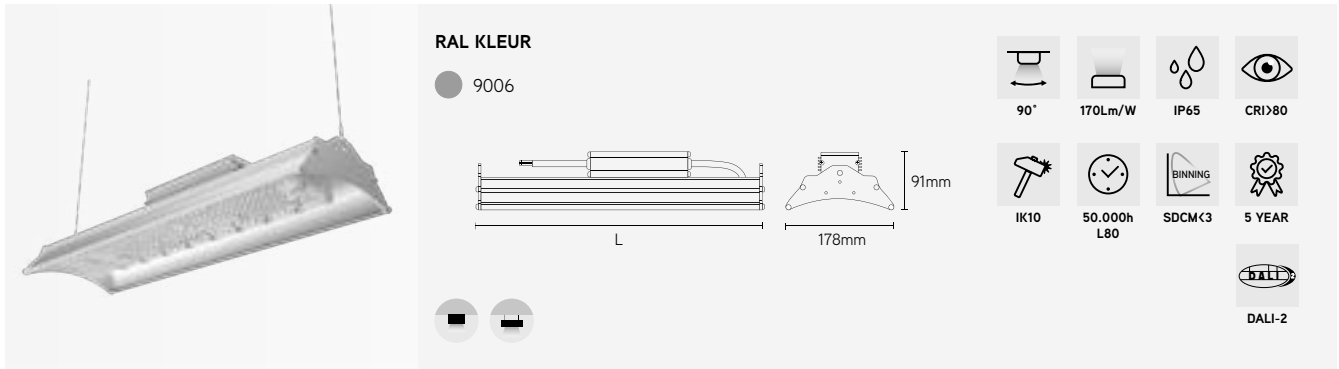

AURORA

lineaire highbay

EIGENSCHAPPEN

- pendel- of opbouwmontage
- connectiebox voor snelle doorvoerbedrading
- lage verblinding UGR<19
- beugels standaard inbegrepen

TOEPASSINGEN

- uitermate geschikt voor indoor sport, hoge stockageruimtes