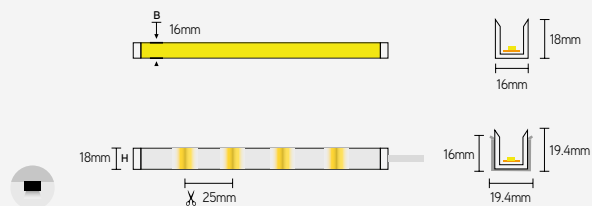

LF3D241616

3D neonflex 16x16mm 24VDC

EIGENSCHAPPEN

- kniplengte 25mm
- buigzaam in alle richtingen
- kabelingang mogelijk via uiteinde, zijkant of bodem

TOEPASSINGEN

- geschikt voor binnen- en buiten toepassingen
- creëren van 3D lichtlijnen
- direct/indirect uitlichten