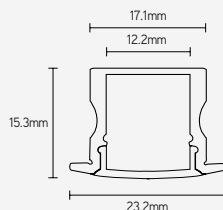

APR2315

RAL KLEUR

- alu
- 9005
- 9003

EIGENSCHAPPEN

- diep profiel
- goed koelvermogen
- geanodiseerd 6063-T5 aluminium
- diffusers UV-bestendig

TOEPASSINGEN

- inbouwmontage in wand of plafond
- infrezen in meubilair
- led-strip max. breedte: 12mm

PROFIELEN

ARTIKEL	KLEUR	LENGTE mm	€ EXCL. BTW
APR2315A2	alu	2000	20,90
APR2315B2	zwart	2000	25,08
APR2315W2	wit	2000	25,08

DIFFUSERS

ARTIKEL	MATERIAAL	LICHTREDUCTIE	KLEUR	LENGTE mm	€ EXCL. BTW
COPC17CL2	PC	8%	transparant	2000	10,45
COPM17SCL2	PMMA	19%	semi-transparant	2000	10,45
COPC17O2	PC	22%	opaal	2000	10,45
COPM17OM2	PMMA	35%	opaal mat	2000	10,45
COPC17BL2	PC	70%	zwart	2000	19,86

ACCESSOIRES

ARTIKEL	OMSCHRIJVING	€ EXCL. BTW
ECR2315A	eindkap set alu	2,09
ECR2315B	eindkap set zwart	2,09
ECR2315W	eindkap set wit	2,09

Vis & Versa Spalbeek, België