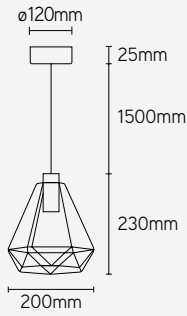

EIGENSCHAPPEN

- industrieel pendelarmatuur
- voorzien van E27 fitting
- voorzien van kabel 1,5m en plafondrozet
- excl. lichtbron

TOEPASSINGEN

- geschikt voor zowel residentiële als commerciële toepassingen
- compatibel met E27 lichtbronnen van Ledlines® zie pg.152

ARTIKEL	TYPE	KLEUR	€ EXCL. BTW
CAGE2720B	E27	zwart	66,88