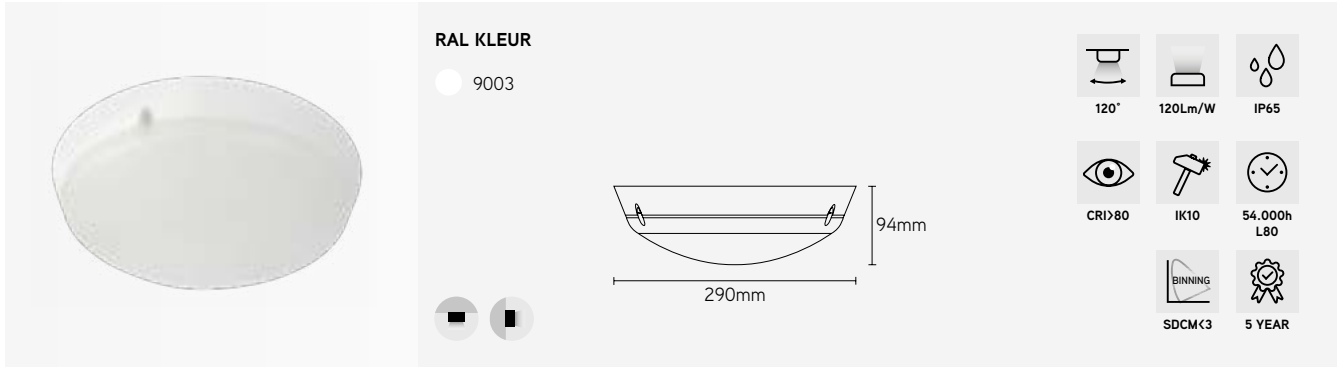

HELIO

vandaalbestendig plafond- of wandarmatuur

EIGENSCHAPPEN

- vandaalbestendig en modern
- hoge beschermingsgraad IP65
- hoge slagvastheid IK10

TOEPASSINGEN

- gangen, traphallen, bergingen, ...

SENSOR EIGENSCHAPPEN

- sensor gevoeligheid vanaf 10%
- stand-by corridor functie (3-staps dimming)

ARTIKEL	CCT	LUMEN	WATT	DIM	NOOD	SENSOR	€ EXCL. BTW
H290123	3000	1420	12	-	-	-	68,97
H290123EM	3000	1300	12	-	EM3H	-	174,52
H290123MWEM	3000	1300	12	-	EM3H	MW	199,60
H290123MW	3000	1420	12	-	-	MW	116,00
H290124	4000	1460	12	-	-	-	68,97
H290124EM	4000	1340	12	-	EM3H	-	174,52
H290124MWEM	4000	1340	12	-	EM3H	MW	199,60
H290124MW	4000	1460	12	-	-	MW	116,00
H290203	3000	2380	20	-	-	-	74,20
H290203EM	3000	2180	20	-	EM3H	-	178,70
H290203MWEM	3000	2180	20	-	EM3H	MW	225,72
H290203MW	3000	2380	20	-	-	MW	122,27
H290204	4000	2420	20	-	-	-	74,20
H290204EM	4000	2220	20	-	EM3H	-	178,70
H290204MWEM	4000	2220	20	-	EM3H	MW	225,72
H290204MW	4000	2420	20	-	-	MW	122,27