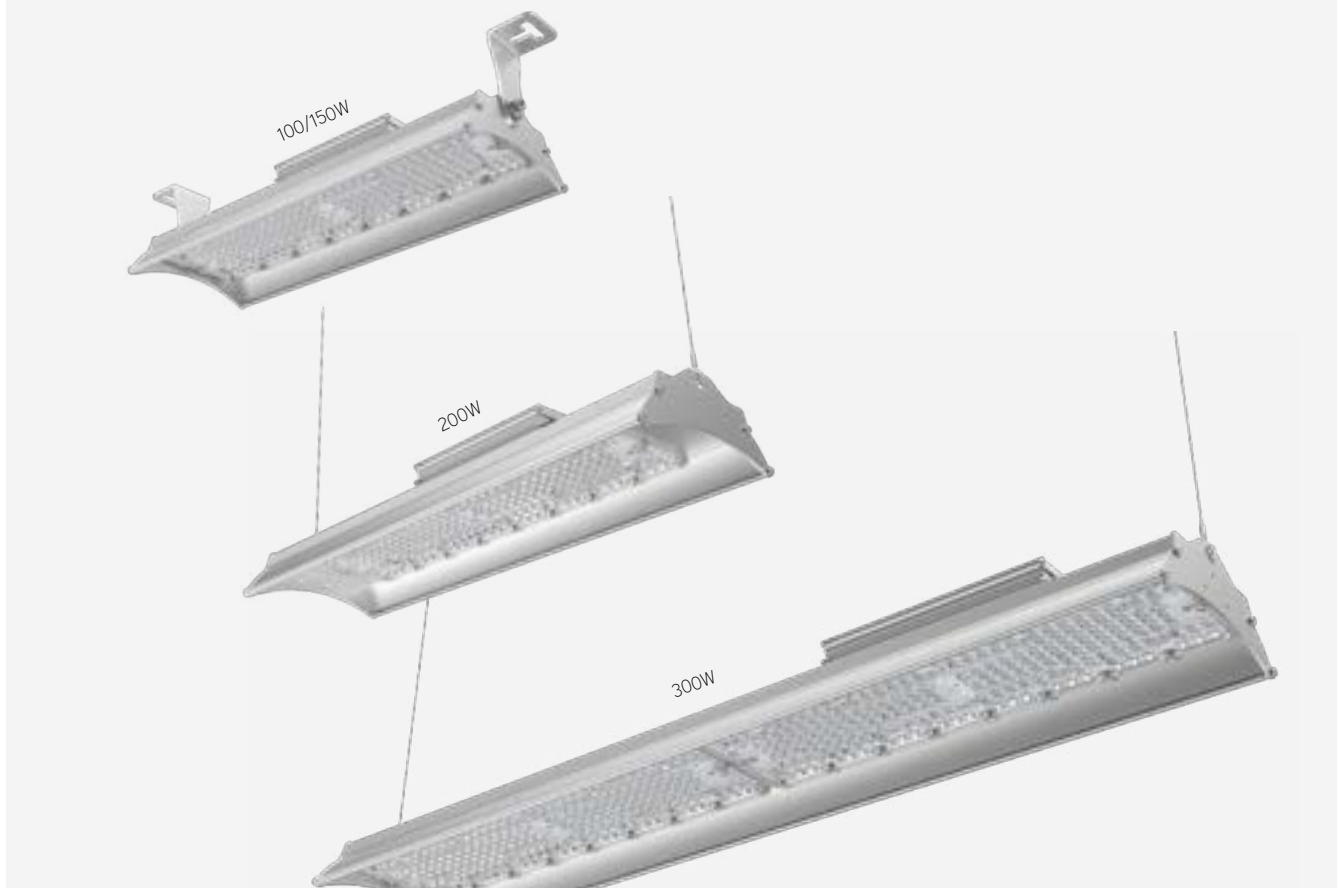

ACCESSOIRES

ARTIKEL	OMSCHRIJVING	€ EXCL. BTW
AURSUS1M	pendelset staakabel 1m	15,38