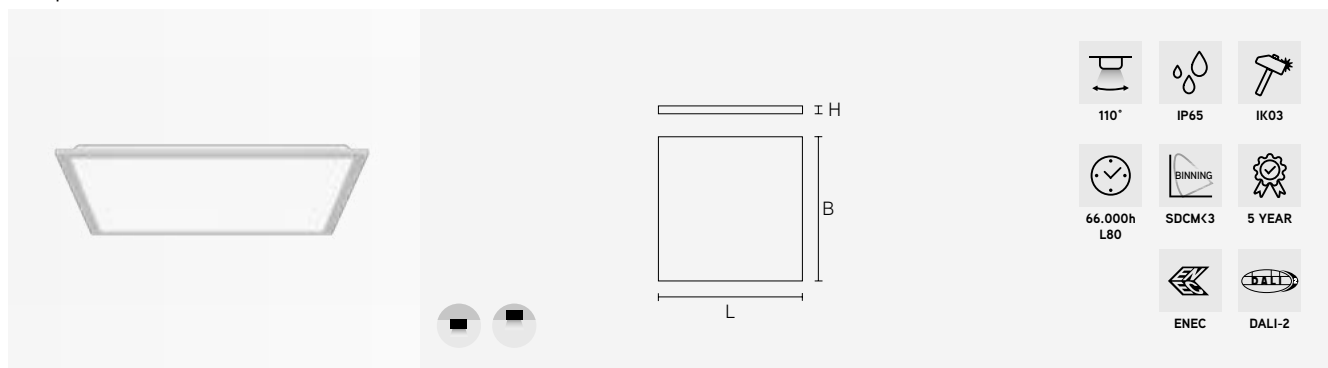

DESKY IP65

led-paneel

EIGENSCHAPPEN

- led-paneel met microprismatische diffuser
- zeer hoge lumen/watt verhouding
- hoge beschermingsklasse IP65

TOEPASSINGEN

- uitermate geschikt voor utilitaire toepassingen zoals winkels, klaslokalen, kantoren, ziekenhuizen...
- geschikt voor een gezaagde plafondopening, een systeemplafond, opbouw- of pendelmontage

ARTIKEL	CCT	LUMEN	WATT	LM/W	L x B x H mm	€ EXCL. BTW
DWP60603	3000	4172	36	122	595 x 595 x 35	138,99
DWP60604	4000	4392	36	122	595 x 595 x 35	138,99
DWP301203	3000	4172	36	122	1195 x 295 x 35	145,26
DWP301204	4000	4392	36	122	1195 x 295 x 35	145,26

DRIVERS

ARTIKEL	WATT	DIM	€ EXCL. BTW
DSD36WP	36	-	33,44
DSD36WPDA	36	DALI-2	82,56

ACCESSOIRES

ARTIKEL	OMSCHRIJVING	VOOR TYPE	KLEUR	€ EXCL. BTW
DPR6060SFRB	opbouw kader 600x600x70mm	595x595	RAL 9005 zwart	39,71
DPR6060SFR	opbouw kader 600x600x70mm	595x595	RAL 9016 wit	36,58
DPR30120SFRB	opbouw kader 1200x300x70mm	1195x295	RAL 9005 zwart	43,89
DPR30120SFR	opbouw kader 1200x300x70mm	1195x295	RAL 9016 wit	40,76