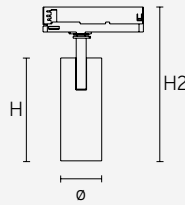

EIGENSCHAPPEN

- cilindervormige trackspot met geïntegreerde driver in 3-fase adapter
- zeer hoge kleurweergave-index CRI>90
- standaard 36°

TOEPASSINGEN

- uitermate geschikt voor commerciële toepassingen
- adapter compatibel met volgende 3-fase rails: Eutrac, Global, Powergear, Stucchi, Unipro, Ivela en Staff

ARTIKEL	CCT	LUMEN	WATT	DIM	KLEUR	Ø x H x H2 mm	€ EXCL. BTW
P2S936103B	3000	1045	10	-	zwart	55 x 140 x 210	82,99
P2S936103W	3000	1045	10	-	wit	55 x 140 x 210	82,99
P2S936104B	4000	1100	10	-	zwart	55 x 140 x 210	82,99
P2S936104W	4000	1100	10	-	wit	55 x 140 x 210	82,99
■ P2S936203B	3000	2090	20	-	zwart	55 x 140 x 210	82,99
P2S936203W	3000	2090	20	-	wit	55 x 140 x 210	82,99
■ P2S936203BDA	3000	2090	20	DALI-2	zwart	55 x 140 x 210	129,38
P2S936203WDA	3000	2090	20	DALI-2	wit	55 x 140 x 210	129,38
P2S936204B	4000	2200	20	-	zwart	55 x 140 x 210	82,99
P2S936204W	4000	2200	20	-	wit	55 x 140 x 210	82,99
P2S936204BDA	4000	2200	20	DALI-2	zwart	55 x 140 x 210	129,38
P2S936204WDA	4000	2200	20	DALI-2	wit	55 x 140 x 210	129,38
■ P2S936323B	3000	3344	32	-	zwart	65 x 165 x 246	96,60
P2S936323W	3000	3344	32	-	wit	65 x 165 x 246	96,60
■ P2S936323BDA	3000	3344	32	DALI-2	zwart	65 x 165 x 246	145,33
P2S936323WDA	3000	3344	32	DALI-2	wit	65 x 165 x 246	145,33
P2S936324B	4000	3520	32	-	zwart	65 x 165 x 246	96,60
P2S936324W	4000	3520	32	-	wit	65 x 165 x 246	96,60
P2S936324BDA	4000	3520	32	DALI-2	zwart	65 x 165 x 246	145,33
P2S936324WDA	4000	3520	32	DALI-2	wit	65 x 165 x 246	145,33

ACCESSOIRES

ARTIKEL	OMSCHRIJVING	€ EXCL. BTW
P2S20RFL24	reflector 24° Ø55mm	7,01
P2S32RFL24	reflector 24° Ø65mm	7,01
P2S20RFL50	reflector 50° Ø55mm	7,01
P2S32RFL50	reflector 50° Ø65mm	7,01