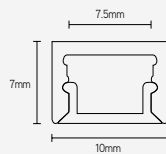

EIGENSCHAPPEN

- slechts 7mm hoog
- matte PC diffuser inbegrepen
- geanodiseerd 6063-T5 aluminium

TOEPASSINGEN

- in- of opbouwmontage
- ledstrip max breedte 7mm

PROFIELEN

ARTIKEL	KLEUR	LENGTE mm	€ EXCL. BTW
APS1007A2	alu	2000	14,15

ACCESSOIRES

ARTIKEL	OMSCHRIJVING	€ EXCL. BTW
ECS1007A	eindkap set alu	1,37

BEVESTIGINGEN

ARTIKEL	OMSCHRIJVING	€ EXCL. BTW
MCS1007MA	opbouwbeugel alu	0,84