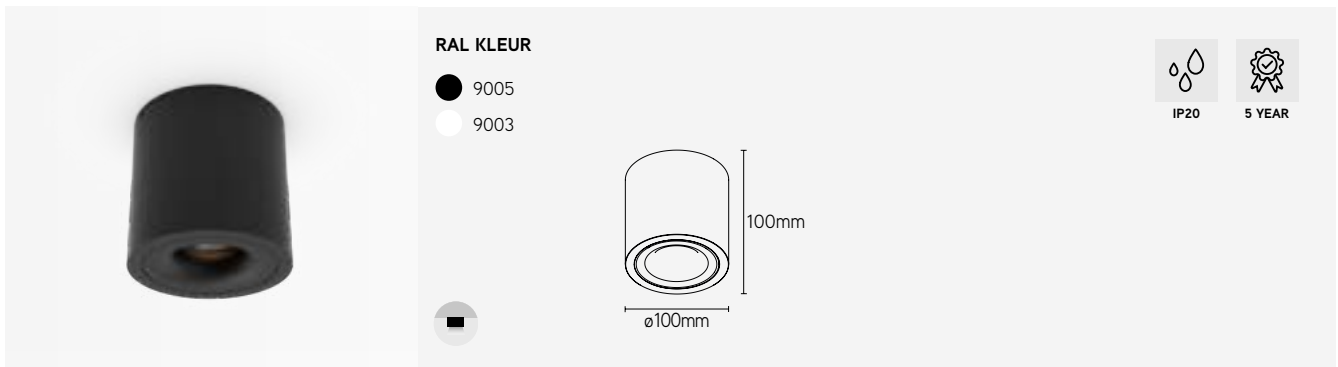

ARTIKEL	TYPE	KLEUR	€ EXCL. BTW
CLO10857B	GU10	zwart	42,85
CLO10857W	GU10	wit	42,85

TIMBER

cilindervormig opbouwarmatuur

RAL KLEUR

- 9005
- 9003

EIGENSCHAPPEN

- cilindervormig opbouwarmatuur
- geschikt voor GU10 lichtbron