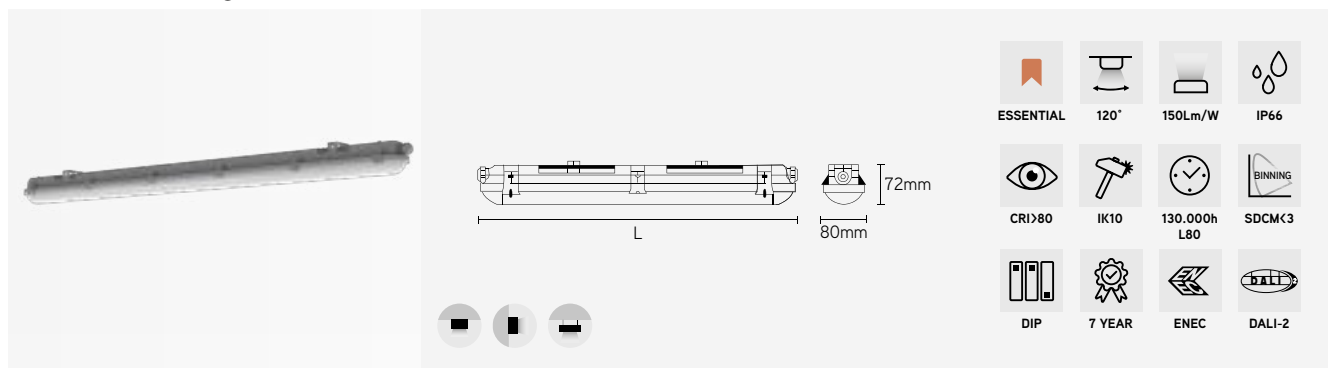

AQUALIA

150lm/W - vermogen instelbaar