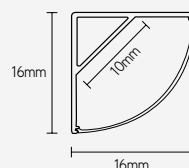

EIGENSCHAPPEN

- compact profiel
- geanodiseerd 6063-T5 aluminium
- diffusers UV-bestendig