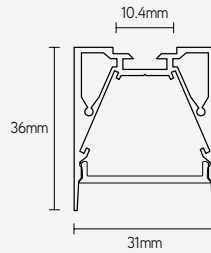

MAX.25W/M 5 YEAR

EIGENSCHAPPEN

- strakke vorm
- dieperliggende diffuser wat resulteert in een lagere UGR
- geanodiseerd 6063-T5 aluminium
- diffusers UV-bestendig

TOEPASSINGEN

- opbouw- of pendelmontage
- led-strip max. breedte: 10mm