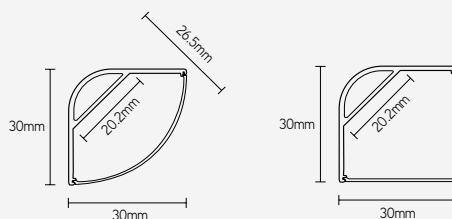

EIGENSCHAPPEN

- hoog koelvermogen
- geanodiseerd 6063-T5 aluminium
- diffusers UV-bestendig

TOEPASSINGEN

- montage in hoek
- uitlichten vanuit 45° hoek
- led-strip max. breedte: 20mm

PROFIELEN

ARTIKEL	KLEUR	LENGTE mm	€ EXCL. BTW
APX3030A2	alu	2000	56,43

DIFFUSERS

ARTIKEL	MATERIAAL	LICHTREDUCTIE	KLEUR	LENGTE mm	€ EXCL. BTW
COPC30XS02	PMMA vierkant	22%	opaal	2000	14,63
COPC30XC02	PC gebogen	22%	opaal	2000	14,63

ACCESSOIRES

ARTIKEL	OMSCHRIJVING	€ EXCL. BTW
ECX3030SA	eindkap set vierkant alu	4,70
ECX3030CA	eindkap set gebogen alu	4,70
PCX903030	90° koppelstuk horizontaal kunststof	4,18
PCX1803030	180° koppelstuk kunststof	4,18

BEVESTIGINGEN

ARTIKEL	OMSCHRIJVING	€ EXCL. BTW
MCX3030MA	opbouwbeugel alu	3,66