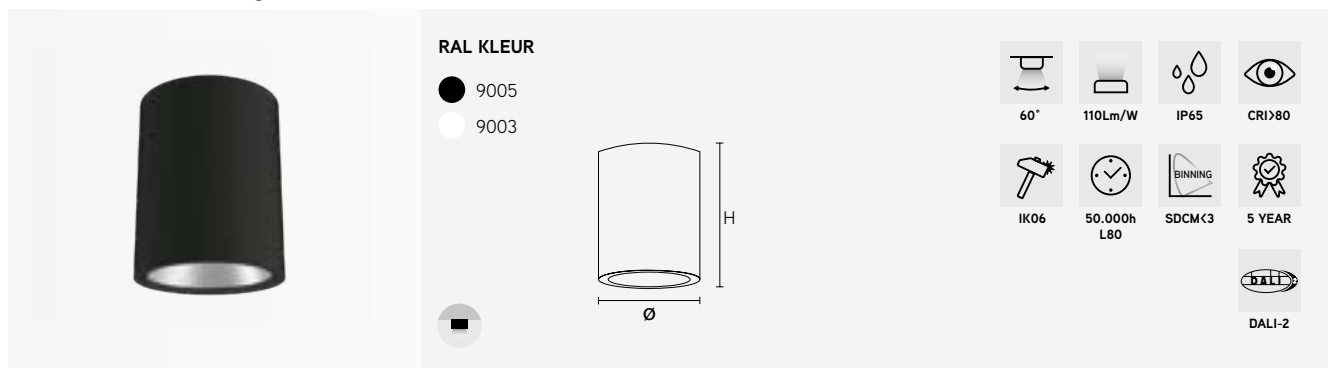

THOR

outdoor IP65 downlighter

EIGENSCHAPPEN

- robuuste downlighter voor buitentoepassingen
- coating voor corrosieve omgevingen zoals zeezout

TOEPASSINGEN

- buitenverlichting onder luifel

ARTIKEL	CCT	LUMEN	WATT	DIM	KLEUR	Ø x H mm	€ EXCL. BTW
THR10360B	3000	1000	10	-	zwart	Ø90 x 115	68,05
THR10360W	3000	1000	10	-	wit	Ø90 x 115	68,05
THR10360BDA	3000	1000	10	DALI-2	zwart	Ø90 x 115	118,21
THR10360WDA	3000	1000	10	DALI-2	wit	Ø90 x 115	118,21
THR20360B	3000	2200	20	-	zwart	Ø110 x 140	100,99
THR20360W	3000	2200	20	-	wit	Ø110 x 140	100,99
THR20360BDA	3000	2200	20	DALI-2	zwart	Ø110 x 140	163,98
THR20360WDA	3000	2200	20	DALI-2	wit	Ø110 x 140	163,98
THR28360B	3000	2900	28	-	zwart	Ø135 x 170	130,29
THR28360W	3000	2900	28	-	wit	Ø135 x 170	130,29
THR28360BDA	3000	2900	28	DALI-2	zwart	Ø135 x 170	192,24
THR28360WDA	3000	2900	28	DALI-2	wit	Ø135 x 170	192,24
THR40360B	3000	4500	40	-	zwart	Ø160 x 200	248,42
THR40360W	3000	4500	40	-	wit	Ø160 x 200	248,42
THR40360BDA	3000	4500	40	DALI-2	zwart	Ø160 x 200	287,75
THR40360WDA	3000	4500	40	DALI-2	wit	Ø160 x 200	287,75
THR75360B	3000	8500	75	-	zwart	Ø220 x 235	423,81
THR75360W	3000	8500	75	-	wit	Ø220 x 235	423,81
THR75360BDA	3000	8500	75	DALI-2	zwart	Ø220 x 235	490,86
THR75360WDA	3000	8500	75	DALI-2	wit	Ø220 x 235	490,86