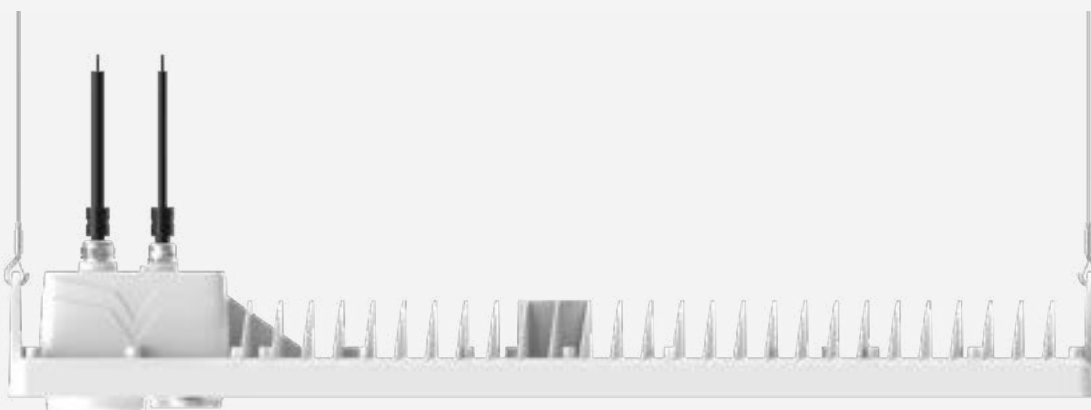

AURORA

lineaire highbay

EIGENSCHAPPEN

- pendel- of opbouwmontage
- connectiebox voor snelle doorvoerbedrading
- lage verblinding UGR<19
- beugels standaard inbegrepen

TOEPASSINGEN

- uitermate geschikt voor indoor sport, hoge stockageruimtes