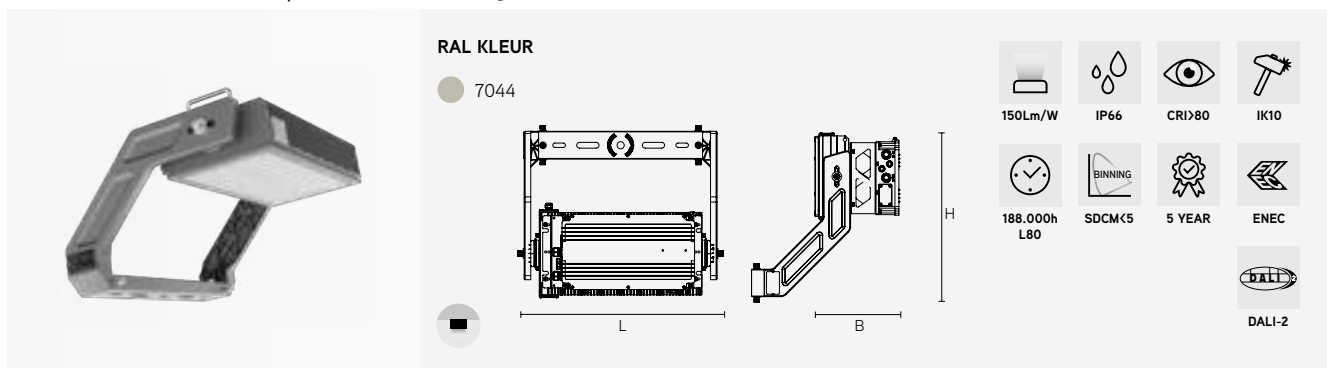

BRIGHT SPORT

extreem betrouwbare sportveldverlichting

OPBOUW ARTIKELNUMMER

- **V** = CCT
- **T** = TYPE LENS

EIGENSCHAPPEN

- driver controle unit met matrix opstelling
- ingebouwde inschakelstroombegrenzing
- 20kV overspanningsbeveiliging
- AkzoNobel powder coating / RVS L304 schroeven
- remote driver optie tot 200 meter met 3G2,5 kabel

TOEPASSINGEN

- professioneel en efficiënt verlichten van sportvelden zonder lichtpollutie

V

- **3** = 3000K
- **4** = 4000K
- **57** = 5700K

T

- **12** = 12°
- **30** = 30°
- **60** = 60°
- **40x15** = 40x15°
- **60x15** = 60x15°
- **100x17** = 100x17°
- **100x60** = 100x60°
- **130x25** = 130x25°

voorbeeld:

BRS10004100x17

ARTIKEL	CCT	LUMEN	WATT	DIM	L x B x H mm	€ EXCL. BTW
BRS4504T	4000	69800	450	1-10V	628 x 524 x 460	2068,09
BRS450DA4T	4000	69800	450	DALI-2	628 x 524 x 460	2158,03
BRS5004T	4000	76500	500	1-10V	628 x 524 x 460	2068,09
BRS500DA4T	4000	76500	500	DALI-2	628 x 524 x 460	2158,03
BRS6004T	4000	86200	600	1-10V	628 x 524 x 460	2160,05
BRS600DA4T	4000	86200	600	DALI-2	628 x 524 x 460	2294,92
BRS9004T	4000	134400	900	1-10V	628 x 724 x 455	3123,22
BRS900DA4T	4000	134400	900	DALI-2	628 x 724 x 455	3303,11
BRS10004T	4000	144800	1000	1-10V	628 x 724 x 455	3123,22
BRS1000DA4T	4000	144800	1000	DALI-2	628 x 724 x 455	3303,11
BRS12504T	4000	172100	1250	1-10V	628 x 724 x 455	3242,67
BRS1250DA4T	4000	172100	1250	DALI-2	628 x 724 x 455	3467,45
BRS13504T	4000	209000	1350	1-10V	628 x 1093 x 367	4046,06
BRS1350DA4T	4000	209000	1350	DALI-2	628 x 1093 x 367	4315,85
BRS15004T	4000	231000	1500	1-10V	628 x 1093 x 367	4046,06
BRS1500DA4T	4000	231000	1500	DALI-2	628 x 1093 x 367	4315,85

ACCESSOIRES

ARTIKEL	OMSCHRIJVING	€ EXCL. BTW
BRS AIM	richtgereedschap	64,45
BRSGLA450600	anti-verblinding 450-600W	37,55
BRSGLA9001250	anti-verblinding 900-1250W (2st nodig)	61,94
BRSGLA13501800	anti-verblinding 1350-1500W (3st nodig)	90,15
BRS SAFR	valbeveiliging (2st vanaf 900W)	19,78