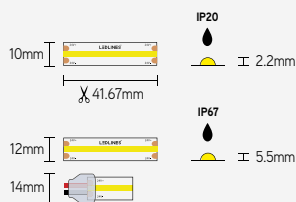

ULV20DOT

long led-strip 20m - 48V - 288 leds/m (dot-free) - CRI>90

EIGENSCHAPPEN

- geen zichtbare led-dots
- efficiëntie tot 115lm/W
- 288 leds/m - SMD2022
- CRI>90

TOEPASSINGEN

- sfeer- en nisverlichting in gangen
- 20m op één voedingspunt