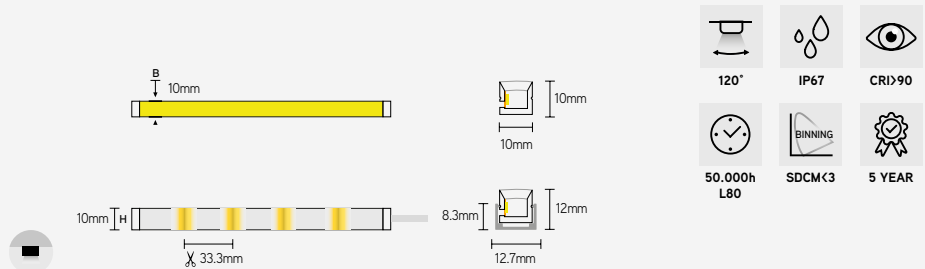

EIGENSCHAPPEN

- kniplengte 33,3mm
- kabelingang mogelijk via uiteinde, zijkant of bodem

TOEPASSINGEN

- geschikt voor binnen- en buiten toepassingen
- creëren van egale lichtlijnen
- direct/indirect uitlichten