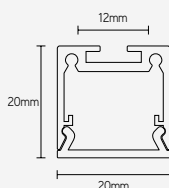

EFL2020

RAL KLEUR

- alu
- 9004
- 9016

EIGENSCHAPPEN

- strakke vorm
- geen zichtbare rand van het profiel aangezien de diffuser even breed is als het profiel
- geanodiseerd 6063-T5 aluminium
- diffusers UV-bestendig
- universeel toepasbaar: zowel voor opbouw-, inbouw- als pendelmontage

TOEPASSINGEN

- opbouw-, inbouw- of pendelmontage
- led-strip max. breedte: 12mm

PROFIELEN

ARTIKEL	KLEUR	LENGTE mm	€ EXCL. BTW
■ EFL2020A2	alu	2000	31,35
■ EFL2020B2	zwart	2000	35,53
■ EFL2020W2	wit	2000	35,53
EFL2020A3	alu	3000	47,03
EFL2020B3	zwart	3000	52,25
EFL2020W3	wit	3000	52,25

DIFFUSERS - voor opbouw-, trimless inbouw- of pendelmontage

ARTIKEL	MATERIAAL	LICHTREDUCTIE	KLEUR	LENGTE mm	€ EXCL. BTW
■ COPCFL2020G2	PC	20%	grijs mat	2000	9,41
■ COPCFL2020M2	PC	40%	opaal mat	2000	9,41
■ COPCFL2020B2	PC	70%	zwart	2000	11,50
■ COPCFL2020G3	PC	20%	grijs mat	3000	14,63
■ COPCFL2020M3	PC	40%	opaal mat	3000	14,63
■ COPCFL2020B3	PC	70%	zwart	3000	16,72
■ COPCFL2020M10	PC	40%	opaal mat	10000	47,03
■ COPCFL2020B10	PC	70%	zwart	10000	57,48
■ COPCFL2020M20	PC	40%	opaal mat	20000	94,05
■ COPCFL2020B20	PC	70%	zwart	20000	114,95

DIFFUSERS - met rand voor inbouwmontage

ARTIKEL	MATERIAAL	LICHTREDUCTIE	KLEUR	LENGTE mm	€ EXCL. BTW
■ CORPCFL2020G2	PC	20%	grijs mat	3000	9,41
■ CORPCFL2020M2	PC	40%	opaal mat	2000	9,41
■ CORPCFL2020B2	PC	70%	zwart	2000	11,50
■ CORPCFL2020G3	PC	20%	grijs mat	20000	14,63
■ CORPCFL2020M3	PC	40%	opaal mat	3000	14,63
■ CORPCFL2020B3	PC	70%	zwart	3000	16,72
■ CORPCFL2020M10	PC	40%	opaal mat	10000	47,03
■ CORPCFL2020B10	PC	70%	zwart	10000	57,48
■ CORPCFL2020M20	PC	40%	opaal mat	20000	94,05
■ CORPCFL2020B20	PC	70%	zwart	20000	114,95

ACCESSOIRES