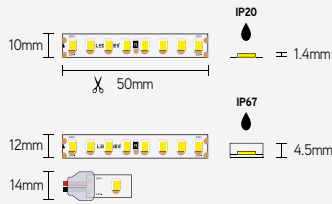

ECO160

mono-color led-strip - 160 leds/m - CRI>80

EIGENSCHAPPEN

- efficiëntie tot 175lm/W
- 160 leds/m - SMD2835
- 2m aansluitkabel aan elke zijde
- CRI>80

TOEPASSINGEN

- indirecte lokale verlichting

ARTIKEL	IP	CCT	CRI	LM/M	WATT/M	VOLT	LENGTE m	€ EXCL. BTW
ECO16027IP20	20	2700	>80	1886	11,4	24	5	108,16
ECO16030IP20	20	3000	>80	1929	11,4	24	5	108,16
ECO16040IP20	20	4000	>80	1958	11,4	24	5	108,16
ECO16027IP67	67	2700	>80	1508	11,4	24	5	169,73
ECO16030IP67	67	3000	>80	1543	11,4	24	5	169,73
ECO16040IP67	67	4000	>80	1566	11,4	24	5	169,73