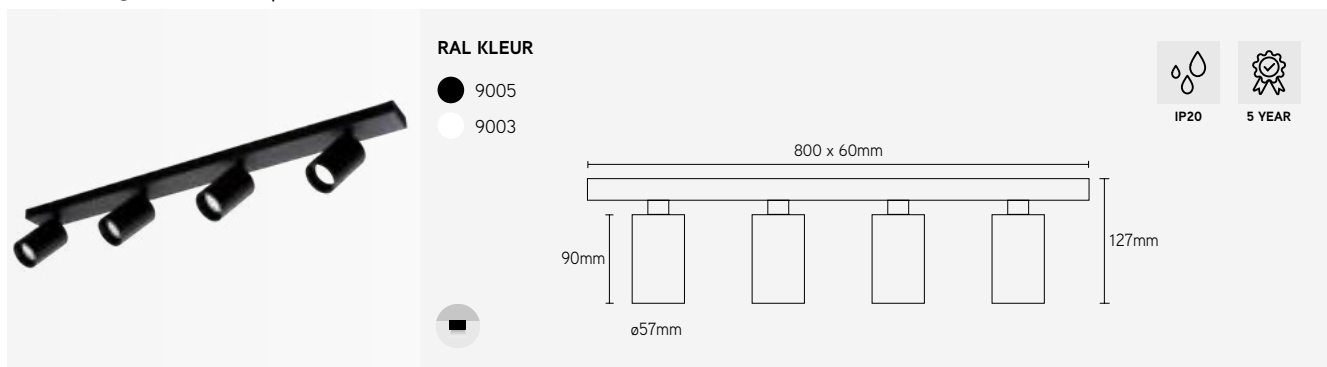

ROTARIO 4

viervoudig richtbaar opbouwarmatuur

EIGENSCHAPPEN

- viervoudig richtbaar opbouwarmatuur
- geschikt voor GU10 lichtbron
- 360° richtbaar

TOEPASSINGEN

- geschikt voor zowel residentiële als commerciële toepassingen
- compatibel met GU10 lichtbronnen van Ledlines® zie pg.151

ARTIKEL	TYPE	KLEUR	€ EXCL. BTW
ROT4800GUB	GU10	zwart	109,73
ROT4800GUW	GU10	wit	109,73