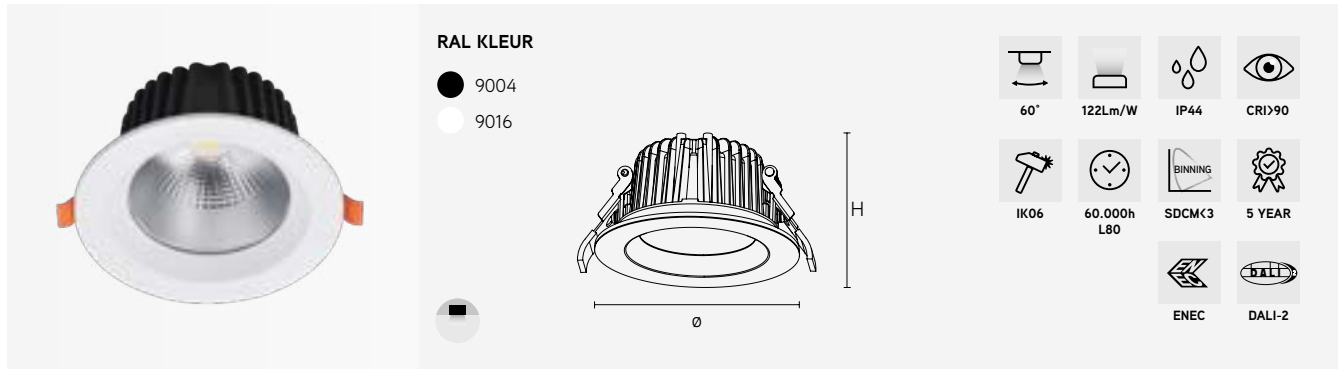

LAKI

COB downlighter

EIGENSCHAPPEN

- inbouw downlighter met lage verblindingsfactor
- zeer hoge kleurweergave-index CRI90
- behuizing uit spuitgietaluminium
- driver naar keuze apart bij te bestellen
- voorzien van een COB led-chip en gefaceteteerde reflector
- op aanvraag: pasring

TOEPASSINGEN

- uitermate geschikt voor commerciële toepassingen zoals kantoor, auto showrooms alsook voor gangen, sanitair, ...

ARTIKEL	CCT	LUMEN	WATT	KLEUR	Ø x H mm	INBOUWMAAT	€ EXCL. BTW
LAK31203B	3000	max 950	max 9	zwart	Ø115 x 60	Ø95	37,62
LAK31203W	3000	max 950	max 9	wit	Ø115 x 60	Ø95	37,62
LAK31204B	4000	max 1015	max 9	zwart	Ø115 x 60	Ø95	37,62
LAK31204W	4000	max 1015	max 9	wit	Ø115 x 60	Ø95	37,62
LAK41553B	3000	max 1645	max 15	zwart	Ø145 x 75	Ø115	55,39
LAK41553W	3000	max 1645	max 15	wit	Ø145 x 75	Ø115	55,39
LAK41554B	4000	max 1720	max 15	zwart	Ø145 x 75	Ø115	55,39
LAK41554W	4000	max 1720	max 15	wit	Ø145 x 75	Ø115	55,39
LAK51753B	3000	max 2212	max 20	zwart	Ø165 x 90	Ø145	66,88
LAK51753W	3000	max 2212	max 20	wit	Ø165 x 90	Ø145	66,88
LAK51754B	4000	max 2335	max 20	zwart	Ø165 x 90	Ø145	66,88
LAK51754W	4000	max 2335	max 20	wit	Ø165 x 90	Ø145	66,88
LAK61953B	3000	max 2700	max 24	zwart	Ø195 x 100	Ø165	90,92
LAK61953W	3000	max 2700	max 24	wit	Ø195 x 100	Ø165	90,92
LAK61954B	4000	max 2832	max 24	zwart	Ø195 x 100	Ø165	90,92
LAK61954W	4000	max 2832	max 24	wit	Ø195 x 100	Ø165	90,92
LAK82453B	3000	max 3440	max 30	zwart	Ø230 x 120	Ø195	118,09
LAK82453W	3000	max 3440	max 30	wit	Ø230 x 120	Ø195	118,09
LAK82454B	4000	max 3575	max 30	zwart	Ø230 x 120	Ø195	118,09
LAK82454W	4000	max 3575	max 30	wit	Ø230 x 120	Ø195	118,09

DRIVERS

ARTIKEL	WATT	DIM	€ EXCL. BTW
DZL09D	9	-	12,54
DZL15D	15	-	13,59
DZL20D	20	-	14,63
DZL24D	24	-	15,68
DZL30D	30	-	16,72
DZL09DA	9	DALI-2	37,62
DZL15DA	15	DALI-2	42,85
DZL20DA	20	DALI-2	49,12
DZL24DA	24	DALI-2	51,21
DZL30DA	30	DALI-2	53,30

OPTIONEEL

ARTIKEL	OMSCHRIJVING	€ EXCL. BTW
LLEME3H55	noodunit 20-55V 5W 3h LifePO4 (extern)	94,05

OVERZICHT LUMENWAARDES

- Voor vermogen en lichtstroom geldt een tolerantie van +/- 10%

Ø x H mm	CCT	LUMEN					ARTIKEL
		9W	15W	20W	24W	30W	
Ø115 x 60	3000	950	-	-	-	-	LAK31203
	4000	1015	-	-	-	-	LAK31204
Ø145 x 75	3000	950	1645	-	-	-	LAK41553
	4000	1015	1720	-	-	-	LAK41554
Ø165 x 90	3000	950	1645	2212	-	-	LAK51753
	4000	1015	1720	2335	-	-	LAK51754
Ø195 x 100	3000	950	1645	2212	2700	-	LAK61953
	4000	1015	1720	2335	2832	-	LAK61954
Ø230 x 120	3000	950	1645	2212	2700	3440	LAK82453
	4000	1015	1720	2335	2832	3575	LAK82454