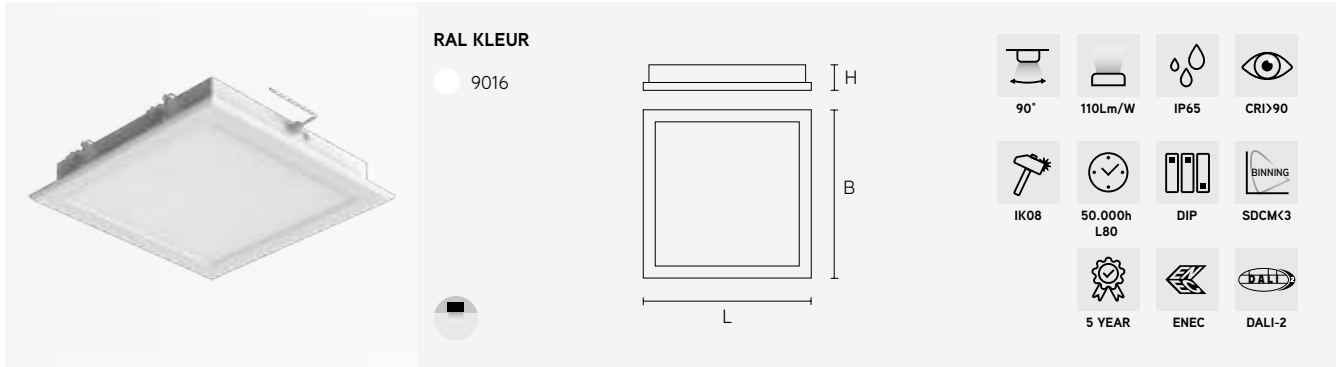

OVERZICHT LUMENWAARDES -

Voor vermogen en lichtstroom geldt een tolerantie van +/- 10%

L x B x H mm	CCT	LUMEN			ARTIKEL
		30W	36W	40W	
595 x 595 x 27	4000	3842	4611	5120	DSU6060CTA

DESKY CLEAN

led-paneel cleanroom