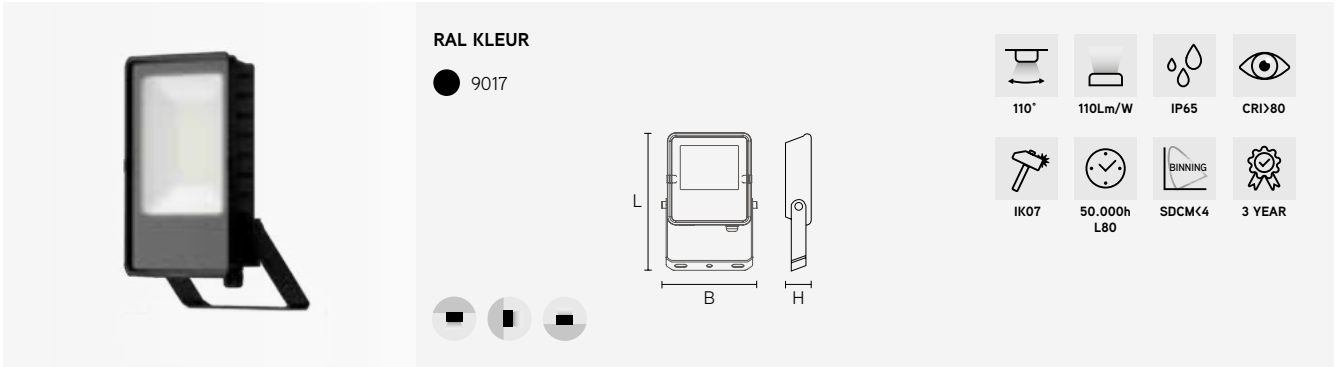

BEAM MINI

driver on board schijnwerper

EIGENSCHAPPEN

- basis schijnwerper met compact design
- driver on board
- voorzien van 1,5m kabel 3G1,5mm²
- voorkant voorzien van getemperd veiligheidsglas

TOEPASSINGEN

- uitermate geschikt voor residentiële toepassingen

ARTIKEL	CCT	LUMEN	WATT	DIM	L x B x H mm	€ EXCL. BTW
BMF1030B	3000	1100	10	-	115 x 113 x 32	20,84
BMF1040B	4000	1100	10	-	115 x 113 x 32	20,84
BMF2030B	3000	2200	20	-	189 x 143 x 32	28,42
BMF2040B	4000	2200	20	-	189 x 143 x 32	28,42
BMF3030B	3000	3300	30	-	219 x 173 x 32	38,18
BMF3040B	4000	3300	30	-	219 x 173 x 32	38,18

ACCESSOIRES

ARTIKEL	OMSCHRIJVING	€ EXCL. BTW
BMBR80B	stang 800mm zwart	39,71
BMGR16B	grondpin 10-50W 160x38mm zwart	14,63
WP67CONB	IP67 connector 3x2,5mm² zwart	16,72

stang 800mm zwart