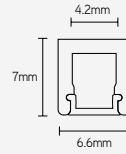

5 YEAR

EIGENSCHAPPEN

- slechts 7mm hoog
- matte PC diffuser inbegrepen
- geanodiseerd 6063-T5 aluminium

TOEPASSINGEN

- in- of opbouwmontage
- ledstrip max breedte 4,2mm

Baldewijns Beringen, België

PROFIELEN