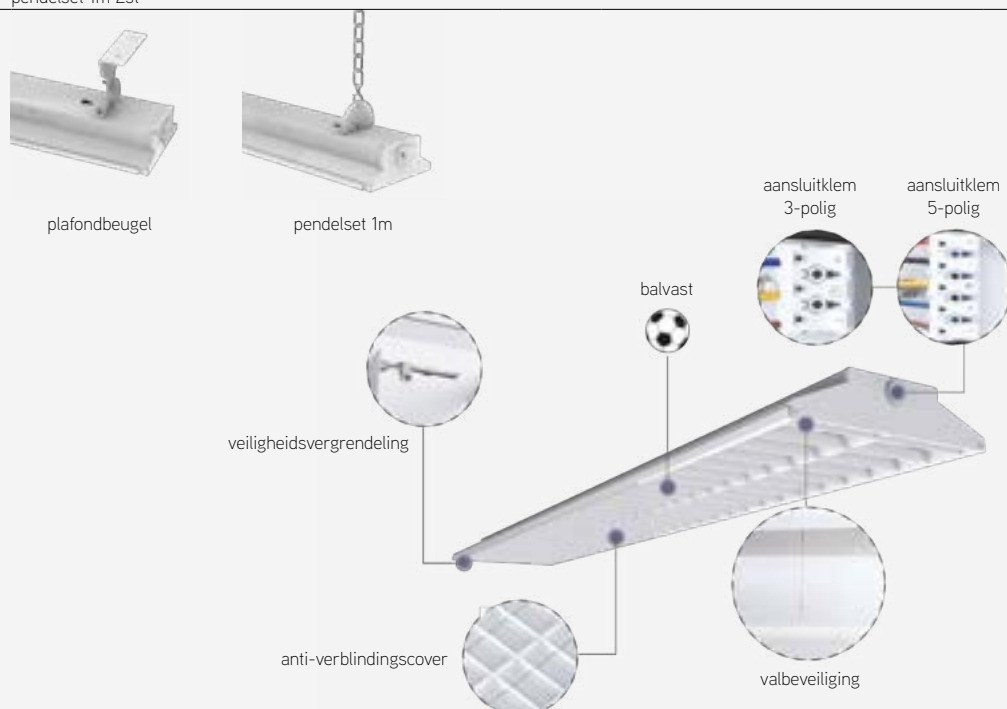

ACCESSOIRES

ARTIKEL	OMSCHRIJVING	€ EXCL. BTW
BLRBRACK	plafondbeugel set 2st	14,63
BLRPENDM1	pendelset 1m 2st	36,58