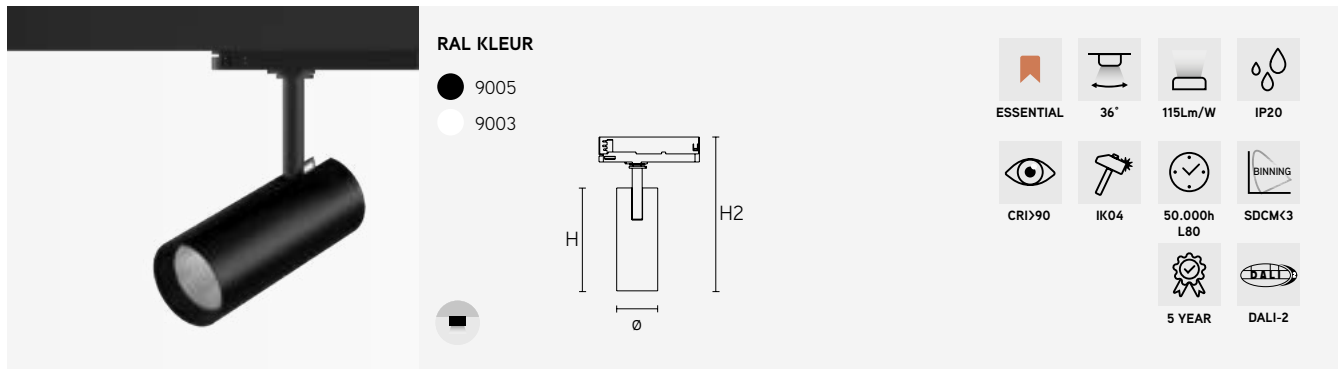

POSEIDON

cilindervormige trackspot

RAL KLEUR

- 9005
- 9003