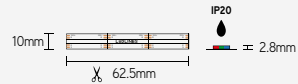

RGBDOT

ARTIKEL	IP	CCT	CRI	LM/M	WATT/M	VOLT	LENGTE m	€ EXCL. BTW
RGB60IP20	20	RGB	-	R160/G400/B100	14,4	24	5	93,59
NEW RGB320IP20	20	RGB	-	R160/G400/B100	14,4	24	5	113,12
RGBDOTIP20	20	RGB	-	R80/G380/B70	14	24	5	116,98
RGB60IP67	67	RGB	-	R160/G400/B100	14,4	24	5	135,79
NEW RGB320IP67	67	RGB	-	R160/G400/B100	14,4	24	5	144,16