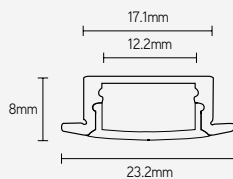

EIGENSCHAPPEN

- ondiep profiel
- compact profiel
- geanodiseerd 6063-T5 aluminium
- diffusers UV-bestendig

TOEPASSINGEN

- inbouwmontage in wand of plafond
- infrezen in meubilair
- led-strip max. breedte: 12mm

PROFIELEN

ARTIKEL	KLEUR	LENGTE mm	€ EXCL. BTW
APR2308A2	alu	2000	16,72
APR2308B2	zwart	2000	19,86
APR2308W2	wit	2000	19,86

DIFFUSERS

ARTIKEL	MATERIAAL	LICHTREDUCTIE	KLEUR	LENGTE mm	€ EXCL. BTW
COPC17CL2	PC	8%	transparant	2000	10,45
COPM17SCL2	PMMA	19%	semi-transparant	2000	10,45
COPC17O2	PC	22%	opaal	2000	10,45
COPM17OM2	PMMA	35%	opaal mat	2000	10,45
COPC17BL2	PC	70%	zwart	2000	19,86

ACCESSOIRES

ARTIKEL	OMSCHRIJVING	€ EXCL. BTW
ECR2308A	eindkap set alu	2,09
ECR2308B	eindkap set zwart	2,61
ECR2308W	eindkap set wit	2,61