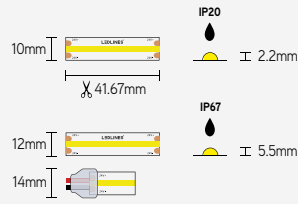

ULV30DOT

long led-strip 30m - 48V - 288 leds/m (dot-free) - CRI>90

EIGENSCHAPPEN

- geen zichtbare led-dots
- efficiëntie tot 115lm/W
- 288 leds/m - SMD2022
- CRI>90

TOEPASSINGEN

- sfeer- en nisverlichting in gangen
- 30m op één voedingspunt