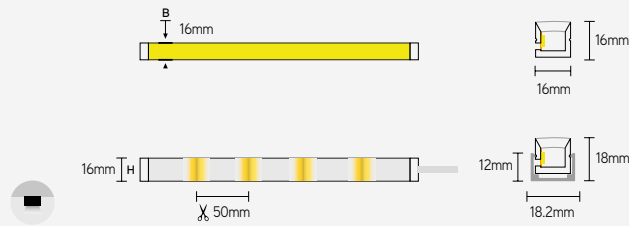

HLF241616

horizontaal buigzame neonflex 16x16mm 24VDC

EIGENSCHAPPEN

- kniplengte 50mm
- kabelingang mogelijk via uiteinde, zijkant of bodem

TOEPASSINGEN

- geschikt voor binnen- en buiten toepassingen
- creëren van egale lichtlijnen
- direct/indirect uitlichten