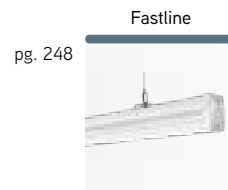

pg. OUTDOOR LINE

293	Beam	BPS50A40B
293	Beam	BPS80A40B
293	Beam	BPS100A40B

pg. EMERGENCY LINE

309	Ontec S	LLOSMIATM860W
309	Ontec S	LLOSCIATN660W
314	Ontec C	LLOCMIATN600W

Outdoor

MAGAZIJN

GELIJKVLOERS

Testruimte