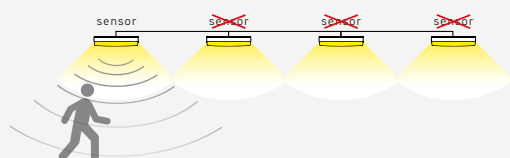

Master/Slave functie: geen beperking op aantal slaves!