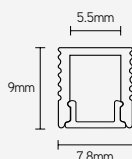

EIGENSCHAPPEN

- minimalistisch
- goed koelvermogen
- geanodiseerd 6063-T5 aluminium
- diffusers UV-bestendig

TOEPASSINGEN

- in- of opbouwmontage
- infrezen in meubilair
- led-strip max. breedte: 5mm

PROFIELEN

ARTIKEL	KLEUR	LENGTE mm	€ EXCL. BTW
APXF86A1	alu	1000	9,41
APXF86A2	alu	2000	18,81

DIFFUSERS

ARTIKEL	MATERIAAL	LICHTREDUCTIE	KLEUR	LENGTE mm	€ EXCL. BTW
COPC0801	PC	22%	opaal	1000	4,70
COPC0802	PC	22%	opaal	2000	9,41

ACCESSOIRES

ARTIKEL	OMSCHRIJVING	€ EXCL. BTW
ECXF86A	eindkap set alu	3,14

BEVESTIGINGEN

ARTIKEL	OMSCHRIJVING	€ EXCL. BTW
MCXF86MA	opbouwbeugel alu	4,70