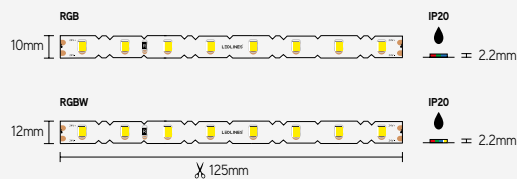

SHAPERGB

plooibare RGB/RGBW led-strip - 48 leds/m

NEW

EIGENSCHAPPEN

- horizontaal plooibaar
- 48 leds/m - SMD2835

TOEPASSINGEN

- plooibare led-strip voor het uitlichten van vormen met kleureffecten

ARTIKEL	IP	CCT	CRI	LM/M	WATT/M	VOLT	LENGTE m	€ EXCL. BTW
SHAPERGBIP20	20	RGB	-	R124/G345/B67	9,6	24	5	71,06
SHAPERGBWIP20	20	RGB+W	-	R128/G333/B87/W415	14,4	24	5	112,60