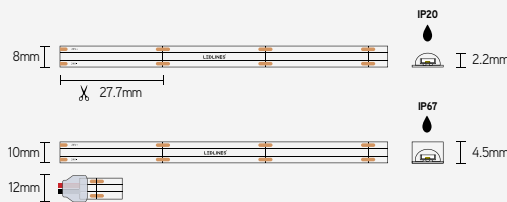

DOT128

mono-color led-strip - 288 leds/m (dot-free) - CRI>90

EIGENSCHAPPEN

- geen zichtbare led-dots
- efficiëntie tot 150lm/W
- 288 leds/m - SMD2022
- CRI>90

TOEPASSINGEN

- directe sfeerverlichting in kasten en nissen

ARTIKEL	IP	CCT	CRI	LM/M	WATT/M	VOLT	LENGTE m	€ EXCL. BTW
DOT12827IP20	20	2700	>90	1190	8,5	24	5	98,08
DOT12830IP20	20	3000	>90	1215	8,5	24	5	98,08
DOT12840IP20	20	4000	>90	1317	8,5	24	5	98,08
DOT12827IP67	67	2700	>90	1010	8,5	24	5	146,62
DOT12830IP67	67	3000	>90	1030	8,5	24	5	146,62
DOT12840IP67	67	4000	>90	1117	8,5	24	5	146,62