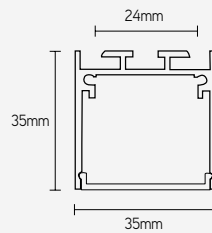

EIGENSCHAPPEN

- stevig profiel
- hoog koelvermogen
- geanodiseerd 6063-T5 aluminium
- diffusers UV-bestendig

TOEPASSINGEN

- opbouw- of wandmontage
- algemene verlichting
- led-strip max. breedte: 24mm

PROFIELEN

ARTIKEL	KLEUR	LENGTE mm	€ EXCL. BTW
APS3535A2	alu	2000	70,02
APS3535B2	zwart	2000	82,56
APS3535W2	wit	2000	82,56
APS3535A3	alu	3000	105,55
APS3535B3	zwart	3000	123,31
APS3535W3	wit	3000	123,31

DIFFUSERS

ARTIKEL	MATERIAAL	LICHTREDUCTIE	KLEUR	LENGTE mm	€ EXCL. BTW
COPC3502	PC	22%	opaal	2000	16,72
COPC35BL2	PC	70%	zwart	2000	34,49
COPC3503	PC	22%	opaal	3000	22,99
COPC35BL3	PC	70%	zwart	3000	51,21

ACCESSOIRES

ARTIKEL	OMSCHRIJVING	€ EXCL. BTW
ECS3535A	eindkap set alu	5,23
ECS3535B	eindkap set zwart	5,75
ECS3535W	eindkap set wit	5,75
PC90V35	90° verticaal koppelstuk	4,70
PC90H35	90° horizontaal koppelstuk	4,70
PC18035	180° koppelstuk	4,70

BEVESTIGINGEN

ARTIKEL	OMSCHRIJVING	€ EXCL. BTW
MCS3535MA	opbouwbeugel metaal 35mm alu	2,09
APSPENDSM2	pendelset 2m	13,59