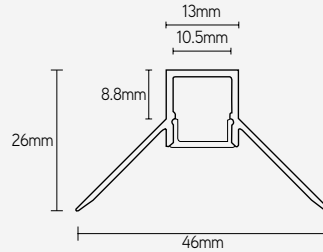

EIGENSCHAPPEN

- hoekprofiel
- hoog koelvermogen
- geanodiseerd 6063-T5 aluminium
- diffusers UV-bestendig

TOEPASSINGEN

- trimless inbouwmontage in pleisterwerk
- uitlichten vanuit binnenhoek
- led-strip max. breedte: 10mm

PROFIELEN

ARTIKEL	KLEUR	LENGTE mm	€ EXCL. BTW
APXC4626	alu	2000	54,34

DIFFUSERS

ARTIKEL	MATERIAAL	LICHTREDUCTIE	KLEUR	LENGTE mm	€ EXCL. BTW
COPC10X02	PC	22%	opaal	2000	12,54

ACCESSOIRES

ARTIKEL	OMSCHRIJVING	€ EXCL. BTW
ECXC4626	eindkap set alu	3,66