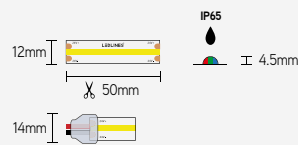

COLORS

Color led-strip - 24V - 480 leds/m (dot-free)

EIGENSCHAPPEN

- geen zichtbare led-dots
- 480 leds/m - COB

TOEPASSINGEN

- creëren van kleureffecten

ARTIKEL	IP	CCT	CRI	LM/M	WATT/M	VOLT	LENGTE m	€ EXCL. BTW
COLREDIP65	65	rood	-	68	10	24	5	79,36
COLGREENIP65	65	groen	-	1047	10	24	5	79,36
COLBLUEIP65	65	blauw	-	146	10	24	5	79,36
COLYELIP65	65	geel	-	729	10	24	5	79,36