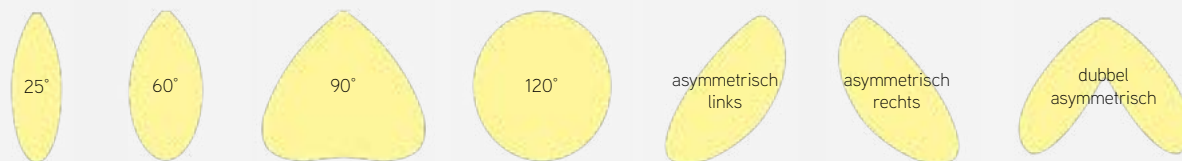

GRADENBUNDELS