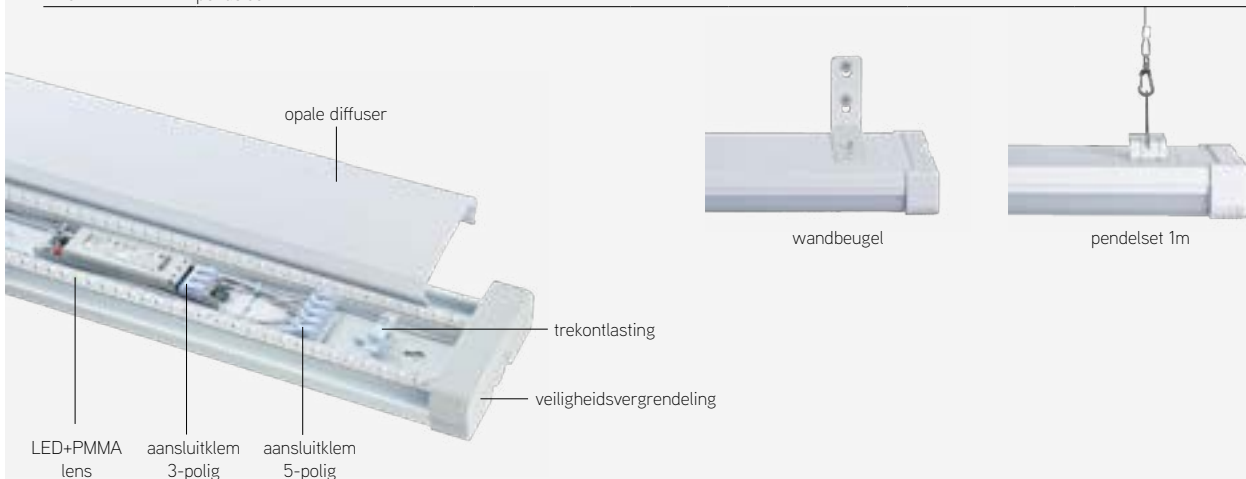

EDGE

balkvormig armatuur IP44

RAL KLEUR
● 9016

snelle montage
130°
130Lm/W
IP44

CRI>80
IK07
100.000h L80
SDCM<3

DIP
5 YEAR
DALI-2

cct switch

EIGENSCHAPPEN

- balkvormig armatuur IP44
- multifunctioneel toepasbaar
- vermogen en kleurtemperatuur instelbaar
- eenvoudige en snelle montage

TOEPASSINGEN

- uitermate geschikt voor het egaal uitlichten van gangen
- 5x2,5mm² doorvoerbekabeling
- noodunit met autotest functie

ARTIKEL	CCT	LUMEN	WATT	DIM	LENGTE mm	€ EXCL. BTW
EDG12KC	3000/4000/5000	max 5047	max 39	-	1200	137,05
EDG12KCDA	3000/4000/5000	max 5047	max 39	DALI-2	1200	182,88
EDG12KCDAEM	3000/4000/5000	max 5047	max 39	DALI-2	1200	357,47
EDG12KCEM	3000/4000/5000	max 5047	max 39	-	1200	273,33
EDG12KCMWEM	3000/4000/5000	max 5047	max 39	-	1200	310,37
EDG12KCMW	3000/4000/5000	max 5047	max 39	-	1200	167,17
EDG15KC	3000/4000/5000	max 6605	max 52	-	1500	163,61
EDG15KCDA	3000/4000/5000	max 6605	max 52	DALI-2	1500	207,96
EDG15KCDAEM	3000/4000/5000	max 6605	max 52	DALI-2	1500	380,74
EDG15KCEM	3000/4000/5000	max 6605	max 52	-	1500	301,42
EDG15KCMWEM	3000/4000/5000	max 6605	max 52	-	1500	341,72
EDG15KCMW	3000/4000/5000	max 6605	max 52	-	1500	195,08

ACCESSOIRES

ARTIKEL	OMSCHRIJVING	€ EXCL. BTW
EDGWLLM	wandbeugel set 2st	13,59
EDGPENDM1	pendelset 1m	17,77

OVERZICHT LUMENWAARDES -

Voor vermogen en lichtstroom geldt een tolerantie van +/- 10%

L x B x H mm	CCT	LUMEN								ARTIKEL
		22W	28W	29W	34W	37W	39W	44W	52W	
1200 x 135 x 50	3000	2883	3553	-	4218	-	4794	-	-	EDG12KC
	4000	3035	3740	-	4441	-	5047	-	-	
1500 x 135 x 50	3000	-	-	3692	-	4582	-	5418	6274	EDG15KC
	4000	-	-	3887	-	4824	-	5704	6605