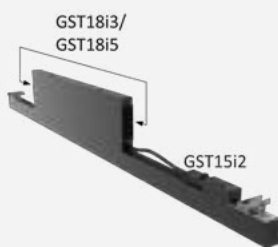

> MET DRIVERBOX OP HET ARMATUUR

PROFIELEN - DIFFUSER OPAAL

ARTIKEL	CCT	LUMEN	WATT	DIM	NOOD	KLEUR	LENGTE mm	€ EXCL. BTW
LSP200300840BDB	4000	962	8	-	-	zwart	300	86,81
LSP200300840BDBDA	4000	962	8	DALI-2	-	zwart	300	94,95
LSP200300840BDBEM	4000	962	8	-	EM3H	zwart	300	181,58
LSP2006001440BDB	4000	1720	14	-	-	zwart	600	116,53
LSP2006001440BDBDA	4000	1720	14	DALI-2	-	zwart	600	126,70
LSP2006001440BDBEM	4000	1720	14	-	EM3H	zwart	600	213,33
LSP2009002040BDB	4000	2406	20	-	-	zwart	900	157,40
LSP2009002040BDBDA	4000	2406	20	DALI-2	-	zwart	900	171,98
LSP2009002040BDBEM	4000	2406	20	-	EM3H	zwart	900	244,03
LSP2012002640BDB	4000	3128	26	-	-	zwart	1200	210,49
LSP2012002640BDBDA	4000	3128	26	DALI-2	-	zwart	1200	230,00
LSP2012002640BDBEM	4000	3128	26	-	EM3H	zwart	1200	297,12
LSP2015003240BDB	4000	3840	32	-	-	zwart	1500	263,59
LSP2015003240BDBDA	4000	3840	32	DALI-2	-	zwart	1500	287,97
LSP2015003240BDBEM	4000	3840	32	-	EM3H	zwart	1500	350,22
LSP2018004040BDB	4000	4812	40	-	-	zwart	1800	316,78
LSP2018004040BDBDA	4000	4812	40	DALI-2	-	zwart	1800	345,95
LSP2018004040BDBEM	4000	4812	40	-	EM3H	zwart	1800	403,42
LSP2024005240BDB	4000	6259	52	-	-	zwart	2400	419,05
LSP2024005240BDBDA	4000	6259	52	DALI-2	-	zwart	2400	458,01
LSP2024005240BDBEM	4000	6259	52	-	EM3H	zwart	2400	505,73

PROFIELEN - RASTER UGR<19

ARTIKEL	CCT	LUMEN	WATT	DIM	NOOD	KLEUR	LENGTE mm	€ EXCL. BTW
LSP20030083UBDB	3000	977	8	-	-	zwart	300	103,55
LSP20030083UBDBDA	3000	977	8	DALI-2	-	zwart	300	108,03
LSP20030083UBDBEM	3000	977	8	-	EM3H	zwart	300	194,66
LSP200600143UBDB	3000	1747	14	-	-	zwart	600	126,51
LSP200600143UBDBDA	3000	1747	14	DALI-2	-	zwart	600	142,62
LSP200600143UBDBEM	3000	1747	14	-	EM3H	zwart	600	229,25
LSP200900203UBDB	3000	2444	20	-	-	zwart	900	177,47
LSP200900203UBDBDA	3000	2444	20	DALI-2	-	zwart	900	192,46
LSP200900203UBDBEM	3000	2444	20	-	EM3H	zwart	900	288,82
LSP201200263UBDB	3000	3177	26	-	-	zwart	1200	223,43
LSP201200263UBDBDA	3000	3177	26	DALI-2	-	zwart	1200	242,54
LSP201200263UBDBEM	3000	3177	26	-	EM3H	zwart	1200	310,02
LSP201500323UBDB	3000	3900	32	-	-	zwart	1500	288,08
LSP201500323UBDBDA	3000	3900	32	DALI-2	-	zwart	1500	303,59
LSP201500323UBDBEM	3000	3900	32	-	EM3H	zwart	1500	374,71
LSP201800403UBDB	3000	4888	40	-	-	zwart	1800	336,04
LSP201800403UBDBDA	3000	4888	40	DALI-2	-	zwart	1800	364,76
LSP201800403UBDBEM	3000	4888	40	-	EM3H	zwart	1800	422,68
LSP202400523UBDB	3000	6357	52	-	-	zwart	2400	444,87
LSP202400523UBDBDA	3000	6357	52	DALI-2	-	zwart	2400	483,13
LSP202400523UBDBEM	3000	6357	52	-	EM3H	zwart	2400	531,51

ACCESSOIRES

ARTIKEL	OMSCHRIJVING	€ EXCL. BTW
LSP20PEND	pendelset 2m	16,72