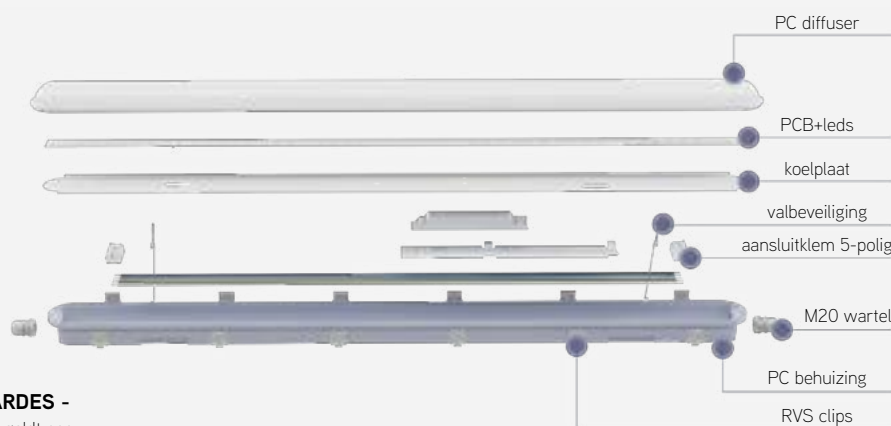

ACCESSOIRES

ARTIKEL	OMSCHRIJVING	€ EXCL. BTW
AQPENDM1	pendelset 1m 2st	11,29
AQPENDM5	pendelset 5m 2st	17,87
AQPBRA	set richtbare beugels	38,80

OVERZICHT LUMENWAARDES -

Voor vermogen en lichtstroom geldt een tolerantie van +/- 10%