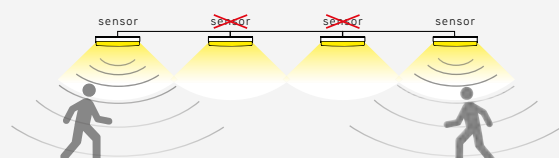

Master/Slave functie: geen beperking op aantal slaves!