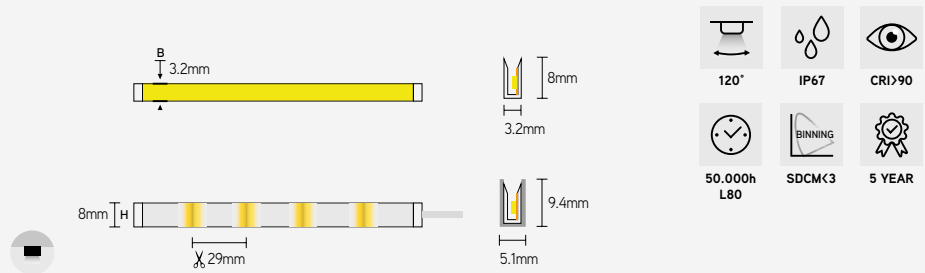

ARTIKEL	CCT	LUMEN/M	WATT/M	MAX LENGTE mm	LENGTE m	€ EXCL. BTW/M
HLF243823	2300	102	6	5050	maatwerk	29,07
HLF243827	2700	120	6	5050	maatwerk	29,07
HLF243830	3000	123	6	5050	maatwerk	29,07
HLF243840	4000	132	6	5050	maatwerk	29,07
HLF2438B	blauw	26	6	5050	maatwerk	31,46
HLF2438G	groen	139	6	5050	maatwerk	31,46
HLF2438R	rood	48	6	5050	maatwerk	31,46
HLF2438Y	geel	98	6	5050	maatwerk	31,46

ACCESSOIRES

ARTIKEL	OMSCHRIJVING	€ EXCL. BTW
LF38CAB	aansluitkabel enkel op het uiteinde per 1m	2,96
LFBR38	alu clip 20mm	2,86
LFPR3811M	alu profiel 1m	9,82
LFPR3822M	alu profiel 2m	19,64