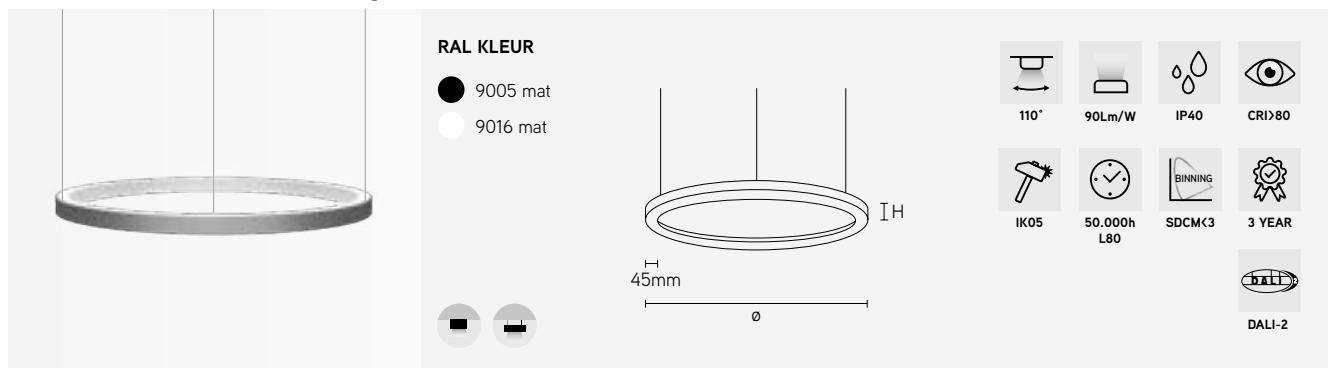

ALLROUND

directe-indirecte lichtuitstraling