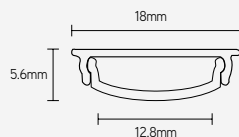

APX1606

RAL KLEUR

● alu

EIGENSCHAPPEN

- flexibel profiel
- goed koelvermogen
- diffusers UV-bestendig

TOEPASSINGEN

- opbouwmontage
- uitermate geschikt voor gebogen wanden of meubilair
- led-strip max. breedte: 12mm

PROFIELEN

ARTIKEL	KLEUR	LENGTE mm	€ EXCL. BTW
APX1606A2	alu	2000	16,72

DIFFUSERS

ARTIKEL	MATERIAAL	LICHTREDUCTIE	KLEUR	LENGTE mm	€ EXCL. BTW
COC16XF02	PC	22%	opaal	2000	10,45

ACCESSOIRES

ARTIKEL	OMSCHRIJVING	€ EXCL. BTW
ECX1606A	eindkap set alu	3,14

BEVESTIGINGEN

ARTIKEL	OMSCHRIJVING	€ EXCL. BTW
MCX1606A	opbouwbeugel alu	2,61

AZ Diest Diest, België