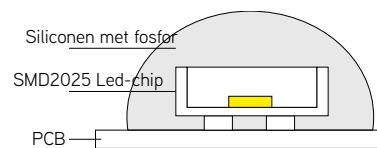

- **Lange levensduur tot 54.000h bij L90**
- **Gold wire dual-ball bonding**
  Ons proces maakt gebruik van een dubbele kogelverbindingstechniek, waarbij op beide verbindingpunten een soldeerkogel wordt gevormd. Dit verhoogt de mechanische sterkte van de draadverbinding aanzienlijk, waardoor deze beter bestand is tegen duw-trekkrachten, thermische cycli en hoge stroompieken.
- **BIN1 led-chips**
  Led-chips met de geringste kleurafwijking en als gevolg een consistente kleurweergave.
- **SDCM3**
  Een Standard Deviation of Color Matching kleiner dan 3 waarmee zichtbaar kleurverschil tussen verschillende productseries voorkomen wordt.
- **Installatiegemak**
  De Led-strips worden aan beide zijden voorzien van twee meter kabel. Bijkomstig worden de aansluitkabels gelabeld met de referentie en kleurtemperatuur voor een makkelijke identificatie.
- **Ecologische verpakking**
  De verpakking en spoel bestaat uit een milieuvriendelijk, gerecycled karton wat bijdraagt tot het aspect duurzaamheid.
- **DOT-free technologie**
  De samenvoegingen van de beste eigenschappen van COB en SMD technologie biedt unieke voordelen. De siliconen coating rond de Led-chips zorgt voor een egale lichtlijn met een brede stralingshoek van 180° en beschermt tegen vuil en stof.
- **Violet-Led technologie**
  Violet-Led technologie gebruikt paarse Led-chips met een breder en gelijkmatiger lichtspectrum (zonder sterke blauwe piek). Dit vermindert overtollig blauw licht waardoor vermoeidheid en bioritmeverstoring afnemen.
- **Speciale kleuren**
  Naast de standaard witte en RGB Led-strips bieden wij ook een ruim assortiment aan speciale kleuren. Deze Led-strips zijn ideaal voor het creëren van unieke sfeerverlichting die perfect passen in een bepaald interieur, evenement of merkidentiteit.