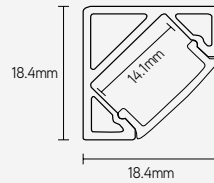

MAX.15W/M 5 YEAR

EIGENSCHAPPEN

- goed koelvermogen
- geanodiseerd 6063-T5 aluminium
- diffusers UV-bestendig

TOEPASSINGEN

- montage in hoek
- uitlichten vanuit 45° hoek
- led-strip max. breedte: 14mm

PROFIELEN

ARTIKEL	KLEUR	LENGTE mm	€ EXCL. BTW
APS1818A2	alu	2000	24,04
APS1818B2	zwart	2000	32,40
APS1818W2	wit	2000	32,40
APS1818A3	alu	3000	34,49
APS1818B3	zwart	3000	49,12
APS1818W3	wit	3000	49,12

DIFFUSERS

ARTIKEL	MATERIAAL	LICHTREDUCTIE	KLEUR	LENGTE mm	€ EXCL. BTW
COPC17CL2	PC	8%	transparant	2000	10,45
COPM17SCL2	PMMA	19%	semi-transparant	2000	10,45
COPC17O2	PC	22%	opaal	2000	10,45
COPM17OM2	PMMA	35%	opaal mat	2000	10,45
COPC17BL2	PC	70%	zwart	2000	19,86
COPC17CL3	PC	8%	transparant	3000	16,72
COPM17SCL3	PMMA	19%	semi-transparant	3000	16,72
COPC17O3	PC	22%	opaal	3000	16,72
COPM17OM3	PMMA	35%	opaal mat	3000	16,72
COPC17BL3	PC	70%	zwart	3000	30,31

ACCESSOIRES

ARTIKEL	OMSCHRIJVING	€ EXCL. BTW
ECS1818A	eindkap set alu	2,09
ECS1818B	eindkap set zwart	2,61
ECS1818W	eindkap set wit	2,61

BEVESTIGINGEN

ARTIKEL	OMSCHRIJVING	€ EXCL. BTW
MCS1818MB	opbouwbeugel zwart 18mm	2,61
MCS1818MA	opbouwbeugel alu 18mm	2,09
MCS1818PC	opbouwbeugel kunststof 18mm	2,09
MCS1818MW	opbouwbeugel wit 18mm	2,61