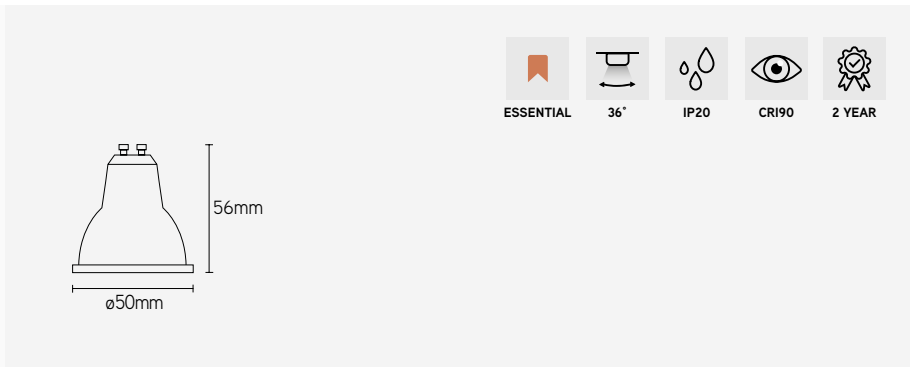

GU10-ECO

PAR16