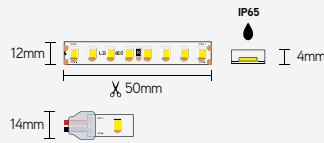

ARTIKEL	IP	CCT	CRI	LM/M	WATT/M	VOLT	LENGTE m	€ EXCL. BTW
SAU8023IP65	65	2300	>80	900	6	24	5	163,54
SAU8027IP65	65	2700	>80	1010	6	24	5	163,54
SAU8030IP65	65	3000	>80	1050	6	24	5	163,54
SAU8040IP65	65	4000	>80	1110	6	24	5	163,54
SAU80RIP65	65	rood	-	270	6	24	5	177,03
SAU80GIP65	65	groen	-	950	6	24	5	177,03
SAU80BIP65	65	blauw	-	60	6	24	5	177,03
SAU80YIP65	65	geel	-	800	6	24	5	177,03