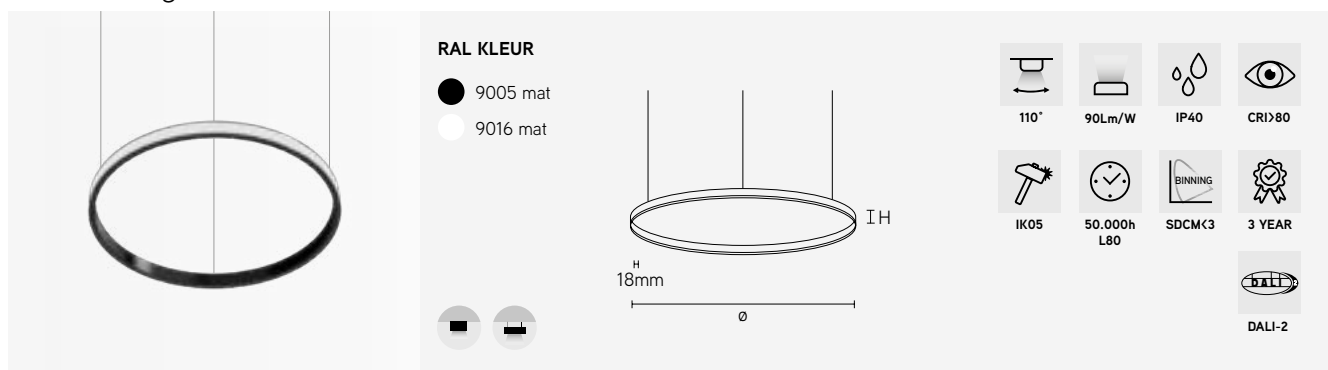

ALLROUND-OUT

lichtuitstraling naar buiten