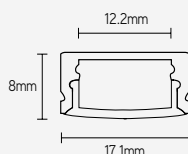

EIGENSCHAPPEN

- ondiep
- compact
- geanodiseerd 6063-T5 aluminium
- diffusers UV-bestendig

TOEPASSINGEN

- opbouwmontage
- directe-indirecte verlichting
- subtiel toepasbaar
- led-strip max. breedte: 12mm

PROFIELEN

ARTIKEL	KLEUR	LENGTE mm	€ EXCL. BTW
APS1708A2	alu	2000	16,72
APS1708B2	zwart	2000	19,86
APS1708W2	wit	2000	19,86
APS1708A3	alu	3000	25,08
APS1708B3	zwart	3000	30,31
APS1708W3	wit	3000	30,31

DIFFUSERS

ARTIKEL	MATERIAAL	LICHTREDUCTIE	KLEUR	LENGTE mm	€ EXCL. BTW
COPC17CL2	PC	8%	transparant	2000	10,45
COPM17SCL2	PMMA	19%	semi-transparant	2000	10,45
COPC17O2	PC	22%	opaal	2000	10,45
COPM17OM2	PMMA	35%	opaal mat	2000	10,45
COPC17BL2	PC	70%	zwart	2000	19,86
COPC17CL3	PC	8%	transparant	3000	16,72
COPM17SCL3	PMMA	19%	semi-transparant	3000	16,72
COPC17O3	PC	22%	opaal	3000	16,72
COPM17OM3	PMMA	35%	opaal mat	3000	16,72
COPC17BL3	PC	70%	zwart	3000	30,31

ACCESSOIRES

ARTIKEL	OMSCHRIJVING	€ EXCL. BTW
ECS1708A	eindkap set alu	2,09
ECS1708B	eindkap set zwart	2,61
ECS1708W	eindkap set wit	2,61
PCS901708A	90° koppelstuk horizontaal kunststof alu	3,14
PCS901708B	90° koppelstuk horizontaal kunststof zwart	3,66
PCS901708W	90° koppelstuk horizontaal kunststof wit	3,66
PCS1801708A	180° koppelstuk kunststof alu	3,14
PCS1801708B	180° koppelstuk kunststof zwart	3,66
PCS1801708W	180° koppelstuk kunststof wit	3,66

BEVESTIGINGEN

ARTIKEL	OMSCHRIJVING	€ EXCL. BTW
MCS17MA	opbouwbeugel metaal 17mm alu	2,09
MCS17MB	opbouwbeugel metaal 17mm zwart	2,61
MCS17MW	opbouwbeugel metaal 17mm wit	2,61
MCS17PC	opbouwbeugel kunststof 17mm	2,09