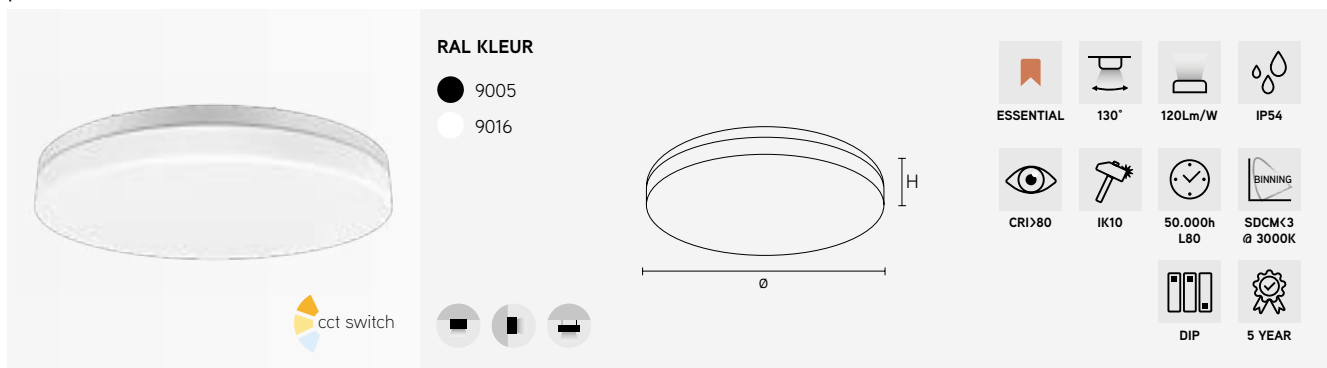

ORION

plafond- of wandarmatuur

EIGENSCHAPPEN

- prijstechnisch plafond- of wandarmatuur
- moderne en strakke behuizing
- multifunctioneel inzetbaar
- vermogen en kleurtemperatuur instelbaar

TOEPASSINGEN

- multifunctioneel toepasbaar in utilitaire omgevingen

SENSOR EIGENSCHAPPEN

- sensor gevoeligheid 10/25/50/75/100%
- corridor 3-step dimming
- master/slave bekabeling met één extra draad
- sensor met altijd aan functie

ARTIKEL	CCT	LUMEN	WATT	DIM	NOOD	SENSOR	KLEUR	Ø x H mm	€ EXCL. BTW
ORNW20	3000/4000/5700	2400	10/15/20	-	-	-	wit	290 x 59	60,61
ORNW20DA	3000/4000/5700	2400	10/15/20	DALI-2	-	-	wit	290 x 59	91,96
ORNW20MW	3000/4000/5700	2400	10/15/20	-	-	MW	wit	290 x 59	89,87
ORNW30	3000/4000/5700	3600	15/23/30	-	-	-	wit	360 x 59	73,15
ORNW30DA	3000/4000/5700	3600	15/23/30	DALI-2	-	-	wit	360 x 59	104,5
ORNW30EMDA	3000/4000/5700	3600	15/23/30	DALI-2	EM3H	-	wit	360 x 59	147,35
ORNW30EM	3000/4000/5700	3600	15/23/30	-	EM3H	-	wit	360 x 59	116,00
ORNW30MWEM	3000/4000/5700	3600	15/23/30	-	EM3H	MW	wit	360 x 59	145,26
ORNW30MW	3000/4000/5700	3600	15/23/30	-	-	MW	wit	360 x 59	102,41
ORNW40	3000/4000/5700	4800	20/30/40	-	-	-	wit	460 x 59	106,59
ORNW40DA	3000/4000/5700	4800	20/30/40	DALI-2	-	-	wit	460 x 59	134,37
ORNW40EMDA	3000/4000/5700	4800	20/30/40	DALI-2	EM3H	-	wit	460 x 59	171,38
ORNW40EM	3000/4000/5700	4800	20/30/40	-	EM3H	-	wit	460 x 59	140,03
ORNW40MWEM	3000/4000/5700	4800	20/30/40	-	EM3H	MW	wit	460 x 59	180,71
ORNW40MW	3000/4000/5700	4800	20/30/40	-	-	MW	wit	460 x 59	135,85

ACCESSOIRES

ARTIKEL	OMSCHRIJVING	VOOR TYPE	KLEUR	€ EXCL. BTW
ORNDRB290B	deco ring Ø292 x 37mm	Ø290	zwart	9,88
ORNDRB290W	deco ring Ø292 x 37mm	Ø290	wit	9,88
ORNDR290B	deco ring Ø292 x 72mm	Ø290	zwart	11,99
ORNDR290W	deco ring Ø292 x 72mm	Ø290	wit	11,99
ORNDRB360B	deco ring Ø362 x 37mm	Ø360	zwart	13,92
ORNDRB360W	deco ring Ø362 x 37mm	Ø360	wit	13,92
ORNDR360B	deco ring Ø362 x 72mm	Ø360	zwart	17,02
ORNDR360W	deco ring Ø362 x 72mm	Ø360	wit	17,02
ORNDRB460B	deco ring Ø462 x 37mm	Ø460	zwart	21,55
ORNDRB460W	deco ring Ø462 x 37mm	Ø460	wit	21,55
ORNDR460B	deco ring Ø462 x 72mm	Ø460	zwart	26,41
ORNDR460W	deco ring Ø462 x 72mm	Ø460	wit	26,41
ORNSUS1MB	plafonddoos met pendelset 1m	alle types	zwart	21,70
ORNSUS1MW	plafonddoos met pendelset 1m	alle types	wit	21,70