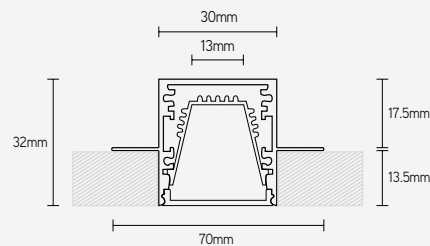

EIGENSCHAPPEN

- zeer hoog koelvermogen
- geanodiseerd 6063-T5 aluminium
- diffusers UV-bestendig

TOEPASSINGEN

- trimless inbouwmontage 13,5mm
- led-strip max. breedte: 13mm

PROFIELEN

ARTIKEL	KLEUR	LENGTE mm	€ EXCL. BTW
APX3270A2	alu	2000	63,75

DIFFUSERS

ARTIKEL	MATERIAAL	LICHTREDUCTIE	KLEUR	LENGTE mm	€ EXCL. BTW
CO30PCO2	PC	22%	opaal	2000	17,77

ACCESSOIRES

ARTIKEL	OMSCHRIJVING	€ EXCL. BTW
ECS3030A	eindkap set alu	8,88