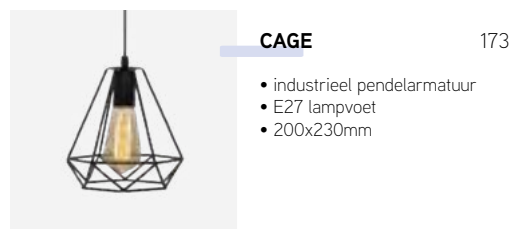

155

- inbouwframes
- inbouwmaat 70mm
- rond of vierkant

BOLERO

159

- semi inbouwspot
- 360° richtbaar
- geschikt voor GU10 lichtbron

PLAFOND OPBOUW

HOSPITALITY LINE LICHTBRONNEN

GU10-ECO