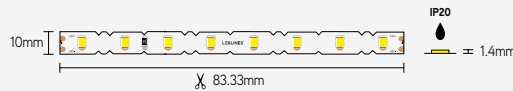

plooibare led-strip - 160 leds/m - CRI>90

NEW

EIGENSCHAPPEN

- horizontaal plooibaar
- efficiëntie tot 125lm/W
- 160 leds/m - SMD2835
- CRI>90

TOEPASSINGEN

- plooibare led-strip voor algemene verlichting

ARTIKEL	IP	CCT	CRI	LM/M	WATT/M	VOLT	LENGTE m	€ EXCL. BTW
SHAPE1027IP20	20	2700	>90	2250	20	24	5	58,72
SHAPE1030IP20	20	3000	>90	2488	20	24	5	58,72
SHAPE1040IP20	20	4000	>90	2700	20	24	5	58,72