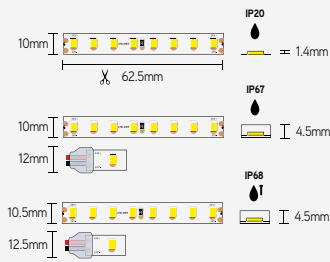

ECO128

mono-color led-strip - 128 leds/m - CRI>80

EIGENSCHAPPEN

- efficiëntie tot 175lm/W
- 128 leds/m - SMD2835
- 2m aansluitkabel aan elke zijde
- IP68 - chloor- en zeezout bestendig
- CRI>80

TOEPASSINGEN

- indirecte sfeerverlichting in kasten en nissen
- up-down indirecte sfeerverlichting (min. 10 cm van muur/plafond)

ARTIKEL	IP	CCT	CRI	LM/M	WATT/M	VOLT	LENGTE m	€ EXCL. BTW
ECO12827IP20	20	2700	>80	1257	7,6	24	5	89,87
ECO12830IP20	20	3000	>80	1291	7,6	24	5	89,87
ECO12840IP20	20	4000	>80	1343	7,6	24	5	89,87
ECO12827IP67	67	2700	>80	1005	7,6	24	5	130,32
ECO12830IP67	67	3000	>80	1032	7,6	24	5	130,32
ECO12840IP67	67	4000	>80	1074	7,6	24	5	130,32
NEW ECO12827IP68	68	2700	>80	1005	7,6	24	5	154,40
NEW ECO12830IP68	68	3000	>80	1032	7,6	24	5	154,40
NEW ECO12840IP68	68	4000	>80	1074	7,6	24	5	154,40