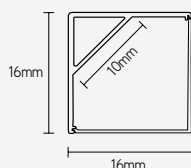

EIGENSCHAPPEN

- compact profiel
- geanodiseerd 6063-T5 aluminium
- diffusers UV-bestendig