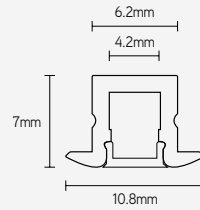

RAL KLEUR

● alu

EIGENSCHAPPEN

- miniatuurprofiel
- matte PC diffuser inbegrepen
- geanodiseerd 6063-T5 aluminium

TOEPASSINGEN

- meubelbouw
- ledstrip max breedte 4,2mm

PROFIELEN

ARTIKEL	KLEUR	LENGTE mm	€ EXCL. BTW
APR1107A2	alu	2000	22,93

ACCESSOIRES

ARTIKEL	OMSCHRIJVING	€ EXCL. BTW
ECR1107A	eindkap set alu	1,79