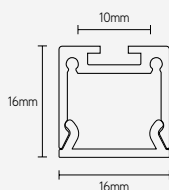

EFL1616

RAL KLEUR

- alu
- 9004
- 9016

EIGENSCHAPPEN

- strakke vorm
- geen zichtbare rand van het profiel aangezien de diffuser even breed is als het profiel
- geanodiseerd 6063-T5 aluminium
- diffusers UV-bestendig
- universeel toepasbaar: zowel voor opbouw-, inbouw- als pendelmontage

TOEPASSINGEN

- opbouw-, inbouw- of pendelmontage
- led-strip max. breedte: 10mm

PROFIELEN

ARTIKEL	KLEUR	LENGTE mm	€ EXCL. BTW
EFL1616A2	alu	2000	26,13
EFL1616B2	zwart	2000	29,26
EFL1616W2	wit	2000	29,26
EFL1616A3	alu	3000	37,62
EFL1616B3	zwart	3000	43,89
EFL1616W3	wit	3000	43,89

DIFFUSERS - voor opbouw-, trimless inbouw- of pendelmontage

ARTIKEL	MATERIAAL	LICHTREDUCTIE	KLEUR	LENGTE mm	€ EXCL. BTW
COPCFL1616G2	PC	20%	opaal	2000	8,36
COPCFL1616M2	PC	40%	opaal mat	2000	8,36
COPCFL1616B2	PC	70%	zwart	2000	10,45
COPCFL1616G3	PC	20%	grijs mat	3000	12,54
COPCFL1616M3	PC	40%	opaal mat	3000	12,54
COPCFL1616B3	PC	70%	zwart	3000	15,68
COPCFL1616M10	PC	40%	opaal mat	10000	41,80
COPCFL1616B10	PC	70%	zwart	10000	52,25
COPCFL1616M20	PC	40%	opaal mat	20000	83,60
COPCFL1616B20	PC	70%	zwart	20000	104,50

DIFFUSERS - met rand voor inbouwmontage

ARTIKEL	MATERIAAL	LICHTREDUCTIE	KLEUR	LENGTE mm	€ EXCL. BTW
CORPCFL1616G2	PC	20%	grijs mat	2000	8,36
CORPCFL1616M2	PC	40%	opaal mat	2000	8,36
CORPCFL1616B2	PC	70%	zwart	2000	10,45
CORPCFL1616G3	PC	20%	grijs mat	3000	12,54
CORPCFL1616M3	PC	40%	opaal mat	3000	12,54
CORPCFL1616B3	PC	70%	zwart	3000	15,68
CORPCFL1616M10	PC	40%	opaal mat	10000	41,80
CORPCFL1616B10	PC	70%	zwart	10000	52,25
CORPCFL1616M20	PC	40%	opaal mat	20000	83,60
CORPCFL1616B20	PC	70%	zwart	20000	104,50

ACCESSOIRES

ARTIKEL	OMSCHRIJVING	€ EXCL. BTW
ECFL1616A	eindkap set alu	4,18
ECFL1616B	eindkap set zwart	4,18
ECFL1616W	eindkap set wit	4,18
COUPEFL1616	180° koppelstuk	3,14