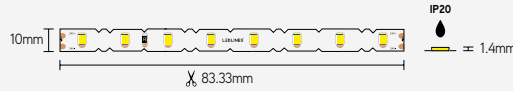

SHAPE8

plooibare led-strip - 84 leds/m - CRI>90

NEW

EIGENSCHAPPEN

- horizontaal plooibaar
- efficiëntie tot 120lm/W
- 84 leds/m - SMD2835
- CRI>90

TOEPASSINGEN

- plooibare led-strip voor het uitlichten van vormen