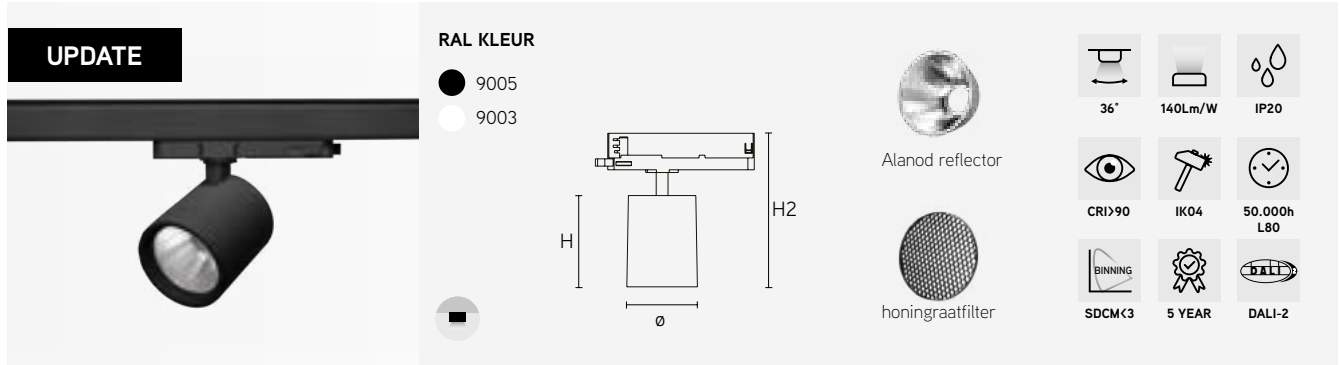

PEGASUS

multifunctionele trackspot

EIGENSCHAPPEN

- multifunctionele trackspot
- behuizing gegoten aluminium met poedercoating
- 90° draaibaar, 355° roterend
- Alanod reflector met hoge efficiëntie

TOEPASSINGEN

- voor commerciële en residentiële toepassingen
- adapter compatibel met volgende 3-fase rails:
  Eutrac, Global, Powergear, Stucchi, Unipro, Ivela en Staff

ARTIKEL	CCT	LUMEN	WATT	DIM	KLEUR	Ø x H x H2 mm	€ EXCL. BTW
P3E936123B	3000	1700	12	-	zwart	83 x 79 x 153	85,92
P3E936123W	3000	1700	12	-	wit	83 x 79 x 153	85,92
P3E936123BDA	3000	1700	12	DALI-2	zwart	83 x 79 x 153	117,27
P3E936123WDA	3000	1700	12	DALI-2	wit	83 x 79 x 153	117,27
P3E936124B	4000	1700	12	-	zwart	83 x 79 x 153	85,92
P3E936124W	4000	1700	12	-	wit	83 x 79 x 153	85,92
P3E936124BDA	4000	1700	12	DALI-2	zwart	83 x 79 x 153	117,27
P3E936124WDA	4000	1700	12	DALI-2	wit	83 x 79 x 153	117,27
P3E936203B	3000	2700	20	-	zwart	83 x 79 x 153	87,73
P3E936203W	3000	2700	20	-	wit	83 x 79 x 153	87,73
P3E936203BDA	3000	2700	20	DALI-2	zwart	83 x 79 x 153	119,08
P3E936203WDA	3000	2700	20	DALI-2	wit	83 x 79 x 153	119,08
P3E936204B	4000	2700	20	-	zwart	83 x 79 x 153	87,73
P3E936204W	4000	2700	20	-	wit	83 x 79 x 153	87,73
P3E936204BDA	4000	2700	20	DALI-2	zwart	83 x 79 x 153	119,08
P3E936204WDA	4000	2700	20	DALI-2	wit	83 x 79 x 153	119,08
P3E936323B	3000	4100	32	-	zwart	93 x 89 x 172	91,00
P3E936323W	3000	4100	32	-	wit	93 x 89 x 172	91,00
P3E936323BDA	3000	4100	32	DALI-2	zwart	93 x 89 x 172	122,35
P3E936323WDA	3000	4100	32	DALI-2	wit	93 x 89 x 172	122,35
P3E936324B	4000	4100	32	-	zwart	93 x 89 x 172	91,00
P3E936324W	4000	4100	32	-	wit	93 x 89 x 172	91,00
P3E936324BDA	4000	4100	32	DALI-2	zwart	93 x 89 x 172	122,35
P3E936324WDA	4000	4100	32	DALI-2	wit	93 x 89 x 172	122,35
P3E936403B	3000	5250	40	-	zwart	106 x 102 x 182	92,47
P3E936403W	3000	5250	40	-	wit	106 x 102 x 182	92,47
P3E936403BDA	3000	5250	40	DALI-2	zwart	106 x 102 x 182	123,82
P3E936403WDA	3000	5250	40	DALI-2	wit	106 x 102 x 182	123,82
P3E936404B	4000	5250	40	-	zwart	106 x 102 x 182	92,47
P3E936404W	4000	5250	40	-	wit	106 x 102 x 182	92,47
P3E936404BDA	4000	5250	40	DALI-2	zwart	106 x 102 x 182	123,82
P3E936404WDA	4000	5250	40	DALI-2	wit	106 x 102 x 182	123,82

ACCESSOIRES

ARTIKEL	OMSCHRIJVING	VOOR TYPE	€ EXCL. BTW
P3E83AFL15	alanod reflector 15°	Ø83mm	13,16
P3E83AFL24	alanod reflector 24°	Ø83mm	13,16
P3E83AFL60	alanod reflector 60°	Ø83mm	13,16
P3E93AFL15	alanod reflector 15°	Ø93mm	14,16
P3E93AFL24	alanod reflector 24°	Ø93mm	14,16
P3E93AFL60	alanod reflector 60°	Ø93mm	14,16
P3E106AFL15	alanod reflector 15°	Ø106mm	15,68
P3E106AFL24	alanod reflector 24°	Ø106mm	15,68
P3E106AFL60	alanod reflector 60°	Ø106mm	15,68
P3E83HCF	honingraatfilter 12/20W zwart	Ø83mm	6,11
P3E93HCF	honingraatfilter 32W zwart	Ø93mm	6,36
P3E106HCF	honingraatfilter 40W zwart	Ø106mm	6,87