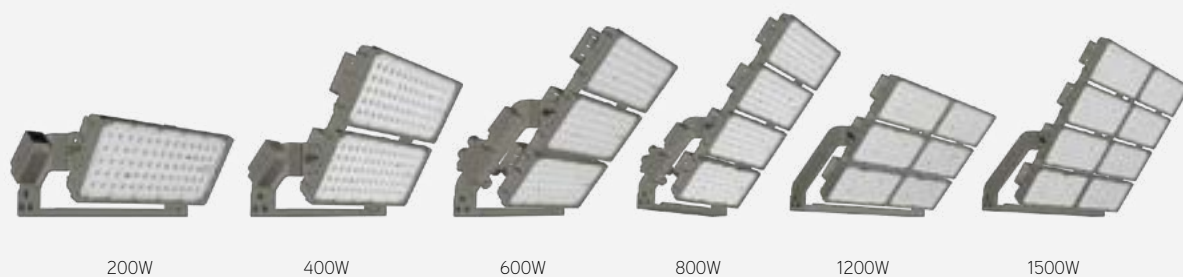

200W

400W

600W

800W

1200W

1500W

ACCESSOIRES

ARTIKEL	OMSCHRIJVING	€ EXCL. BTW
BRAIM	richtgereedschap	73,15
BRGRILL	grille voor 200W module	36,58
BRLouv	louvre voor 200W module	40,76
BRFPROT200	valbeveiliging 200W	10,45
BRFPROT400	valbeveiliging 400W	10,45
BRFPROT600	valbeveiliging 600W	15,68
BRFPROT800	valbeveiliging 800W	15,68
BRFPROT1200	valbeveiliging 1200W	31,35
BRFPROT1500	valbeveiliging 1500W	31,35