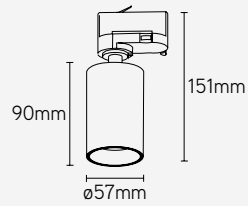

RAL KLEUR

- 9005
- 9003