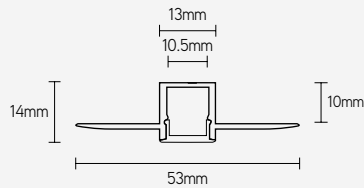

EIGENSCHAPPEN

- hoog koelvermogen
- geanodiseerd 6063-T5 aluminium
- diffusers UV-bestendig

TOEPASSINGEN

- trimless inbouwmontage in pleisterwerk
- led-strip max. breedte: 10mm

PROFIELEN

ARTIKEL	KLEUR	LENGTE mm	€ EXCL. BTW
APX5314A	alu	2000	43,89

DIFFUSERS

ARTIKEL	MATERIAAL	LICHTREDUCTIE	KLEUR	LENGTE mm	€ EXCL. BTW
COPC10X02	PC	22%	opaal	2000	12,54

ACCESSOIRES

ARTIKEL	OMSCHRIJVING	€ EXCL. BTW
ECX5314A	eindkap set alu	3,66