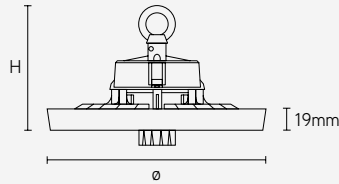

SMART-IE

uniek klokarmatuur

UPDATE

cct switch

RAL KLEUR

● 9017

EIGENSCHAPPEN

- prijs-technisch de beste keuze
- extreem hoge efficiëntie tot 200lm/W
- instelbaar vermogen en kleurtemperatuur
- instelbare lens 80, 90 of 110°
- 1-10V versie met Zhaga connector

- eenvoudig upgraden met noodunit danzij DC connector

TOEPASSINGEN

- uitlichten vanop hoogte (+6m)
- uitermate geschikt voor industriële omgevingen
- met reflector geschikt voor showrooms

ARTIKEL	CCT	LUMEN	WATT	DIM	ZHAGA	Ø x H mm	€ EXCL. BTW
■ S3E100B	3000/4000/5000	19608	60/80/100	1-10V	ja	Ø270 x 184	139,60
■ S3E100BDA	3000/4000/5000	19608	60/80/100	DALI-2	-	Ø270 x 184	179,61
■ S3E200B	3000/4000/5000	38458	120/150/200	1-10V	ja	Ø330 x 184	184,78
■ S3E200BDA	3000/4000/5000	38458	120/150/200	DALI-2	-	Ø330 x 184	228,94

ACCESSOIRES

ARTIKEL	OMSCHRIJVING	VOOR TYPE	€ EXCL. BTW
S3EBRC	plafond- of wandbeugel	alle types	25,08
S3ERFL270A	reflector 75gr alu	Ø270mm	37,38
S3ERFL270PC	reflector 70gr microprisma	Ø270mm	56,95
S3ERFL330A	reflector 75gr alu	Ø330mm	46,09
S3ERFL330PC	reflector 70gr microprisma	Ø330mm	63,64
S2E3HEM4W	noodunit extern 3h 7W	alle types	166,16
ZH18MWIP65	MW sensor + daglicht sensor Zhaga IP65 Casambi	1-10V	119,05
ZH18NODEIP65	Zhaga node 0/1-10V IP65 Casambi on/off+dimming	1-10V	85,78

OVERZICHT LUMENWAARDES -

Voor vermogen en lichtstroom geldt een tolerantie van +/- 10%

Ø x H mm	CCT	LUMEN						ARTIKEL
		60W	80W	100W	120W	150W	200W	
Ø270 x 184	3000	12223	15088	18066	-	-	-	S3E100
	4000	13266	16376	19608	-	-	-	
	5000	12725	16350	19585	-	-	-	
Ø330 x 184	3000	-	-	-	20935	25494	36808	S3E200
	4000	-	-	-	21834	26589	38389	
	5000	-	-	-	22717	30078	40037