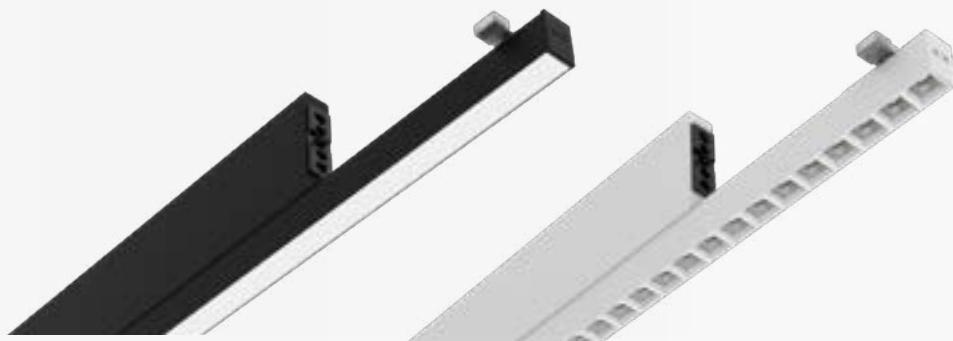

> MET DRIVERBOX OP HET ARMATUUR

PROFIELEN - DIFFUSER OPAAL

ARTIKEL	CCT	LUMEN	WATT	DIM	NOOD	KLEUR	LENGTE mm	€ EXCL. BTW
LSP200300840BDB	4000	962	8	-	-	zwart	300	86,81
LSP200300840BDBDA	4000	962	8	DALI-2	-	zwart	300	94,95
LSP200300840BDBEM	4000	962	8	-	EM3H	zwart	300	181,58
LSP2006001440BDB	4000	1720	14	-	-	zwart	600	116,53
LSP2006001440BDBDA	4000	1720	14	DALI-2	-	zwart	600	126,70
LSP2006001440BDBEM	4000	1720	14	-	EM3H	zwart	600	213,33
LSP2009002040BDB	4000	2406	20	-	-	zwart	900	157,40
LSP2009002040BDBDA	4000	2406	20	DALI-2	-	zwart	900	171,98
LSP2009002040BDBEM	4000	2406	20	-	EM3H	zwart	900	244,03
LSP2012002640BDB	4000	3128	26	-	-	zwart	1200	210,49
LSP2012002640BDBDA	4000	3128	26	DALI-2	-	zwart	1200	230,00
LSP2012002640BDBEM	4000	3128	26	-	EM3H	zwart	1200	297,12
LSP2015003240BDB	4000	3840	32	-	-	zwart	1500	263,59
LSP2015003240BDBDA	4000	3840	32	DALI-2	-	zwart	1500	287,97
LSP2015003240BDBEM	4000	3840	32	-	EM3H	zwart	1500	350,22
LSP2018004040BDB	4000	4812	40	-	-	zwart	1800	316,78
LSP2018004040BDBDA	4000	4812	40	DALI-2	-	zwart	1800	345,95
LSP2018004040BDBEM	4000	4812	40	-	EM3H	zwart	1800	403,42
LSP2024005240BDB	4000	6259	52	-	-	zwart	2400	419,05
LSP2024005240BDBDA	4000	6259	52	DALI-2	-	zwart	2400	458,01
LSP2024005240BDBEM	4000	6259	52	-	EM3H	zwart	2400	505,73

PROFIELEN - RASTER UGR<19

ARTIKEL	CCT	LUMEN	WATT	DIM	NOOD	KLEUR	LENGTE mm	€ EXCL. BTW
LSP20030083UBDB	3000	977	8	-	-	zwart	300	103,55
LSP20030083UBDBDA	3000	977	8	DALI-2	-	zwart	300	108,03
LSP20030083UBDBEM	3000	977	8	-	EM3H	zwart	300	194,66
LSP200600143UBDB	3000	1747	14	-	-	zwart	600	126,51
LSP200600143UBDBDA	3000	1747	14	DALI-2	-	zwart	600	142,62
LSP200600143UBDBEM	3000	1747	14	-	EM3H	zwart	600	229,25
LSP200900203UBDB	3000	2444	20	-	-	zwart	900	177,47
LSP200900203UBDBDA	3000	2444	20	DALI-2	-	zwart	900	192,46
LSP200900203UBDBEM	3000	2444	20	-	EM3H	zwart	900	288,82
LSP201200263UBDB	3000	3177	26	-	-	zwart	1200	223,43
LSP201200263UBDBDA	3000	3177	26	DALI-2	-	zwart	1200	242,54
LSP201200263UBDBEM	3000	3177	26	-	EM3H	zwart	1200	310,02
LSP201500323UBDB	3000	3900	32	-	-	zwart	1500	288,08
LSP201500323UBDBDA	3000	3900	32	DALI-2	-	zwart	1500	303,59
LSP201500323UBDBEM	3000	3900	32	-	EM3H	zwart	1500	374,71
LSP201800403UBDB	3000	4888	40	-	-	zwart	1800	336,04
LSP201800403UBDBDA	3000	4888	40	DALI-2	-	zwart	1800	364,76
LSP201800403UBDBEM	3000	4888	40	-	EM3H	zwart	1800	422,68
LSP202400523UBDB	3000	6357	52	-	-	zwart	2400	444,87
LSP202400523UBDBDA	3000	6357	52	DALI-2	-	zwart	2400	483,13
LSP202400523UBDBEM	3000	6357	52	-	EM3H	zwart	2400	531,51

ACCESSOIRES

ARTIKEL	OMSCHRIJVING	€ EXCL. BTW
LSP20PEND	pendelset 2m	16,72