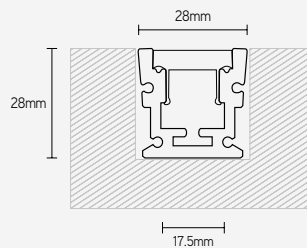

RAL KLEUR

● alu

EIGENSCHAPPEN

- grondverlichting
- geanodiseerd 6063-T5 aluminium
- diffusers UV-bestendig
- niet koppelbaar

TOEPASSINGEN

- trimless inbouwmontage in een vloer
- led-strip max. breedte: 17mm

PROFIELEN

ARTIKEL	KLEUR	LENGTE mm	€ EXCL. BTW
GRP2828A2	alu	2000	83,60

DIFFUSERS

ARTIKEL	MATERIAAL	LICHTREDUCTIE	KLEUR	LENGTE mm	€ EXCL. BTW
COPGRP2828O2	PC	22%	opaal	2000	26,13

ACCESSOIRES

ARTIKEL	OMSCHRIJVING	€ EXCL. BTW
ECGRP2828A	eindkap set alu	12,54
SILGRP2828	set silicone dichting	8,36