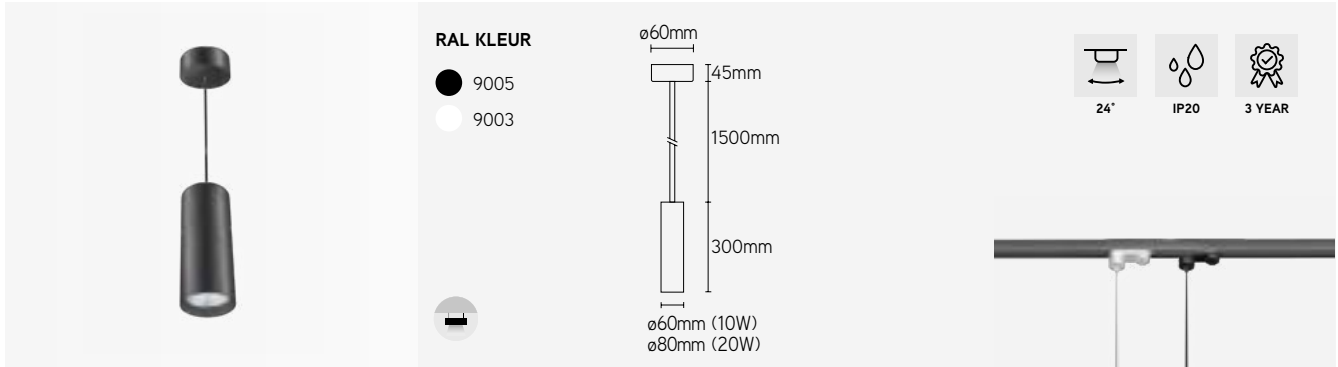

HOSPITALITY LINE

PENDELARMATUREN

NIKÈ

cilindervormig pendelarmatuur

EIGENSCHAPPEN

- cilindervormig pendelarmatuur
- hoogwaardige ingebouwde driver en led-chip

TOEPASSINGEN

- geschikt voor zowel residentiële als commerciële toepassingen
- ook de mogelijkheid tot pendelmontage aan een 3-fase rail (artikelnummer + LTR601)