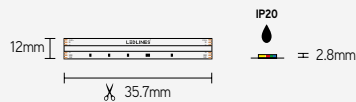

TOEPASSINGEN

- directe sfeerverlichting met instelbare kleuren

ARTIKEL	IP	CCT	CRI	LM/M	WATT/M	VOLT	LENGTE m	€ EXCL. BTW
RGBTWDOTIP20	20	RGB+2700-6500	>90	R130/G310 B65/W390	21	24	5	163,20

SPICOB

COB led-strip - 360 leds/m (dot-free) - CRI>90