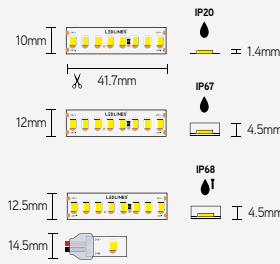

ECO192

mono-color led-strip - 192 leds/m - CRI>80

EIGENSCHAPPEN

- efficiëntie tot 175lm/W
- 192 leds/m - SMD2835
- 2m aansluitkabel aan elke zijde
- IP68 - chloor en zeezout bestendig
- CRI>80

TOEPASSINGEN

- algemene verlichting

ARTIKEL	IP	CCT	CRI	LM/M	WATT/M	VOLT	LENGTE m	€ EXCL. BTW
ECO19227IP20	20	2700	>80	2253	13,7	24	5	135,93
ECO19230IP20	20	3000	>80	2304	13,7	24	5	135,93
ECO19240IP20	20	4000	>80	2390	13,7	24	5	135,93
ECO19227IP67	67	2700	>80	1802	13,7	24	5	173,25
ECO19230IP67	67	3000	>80	1843	13,7	24	5	173,25
ECO19240IP67	67	4000	>80	1912	13,7	24	5	173,25
NEW ECO19227IP68	68	2700	>80	1802	13,7	24	5	184,14
NEW ECO19230IP68	68	3000	>80	1843	13,7	24	5	184,14
NEW ECO19240IP68	68	4000	>80	1912	13,7	24	5	184,14