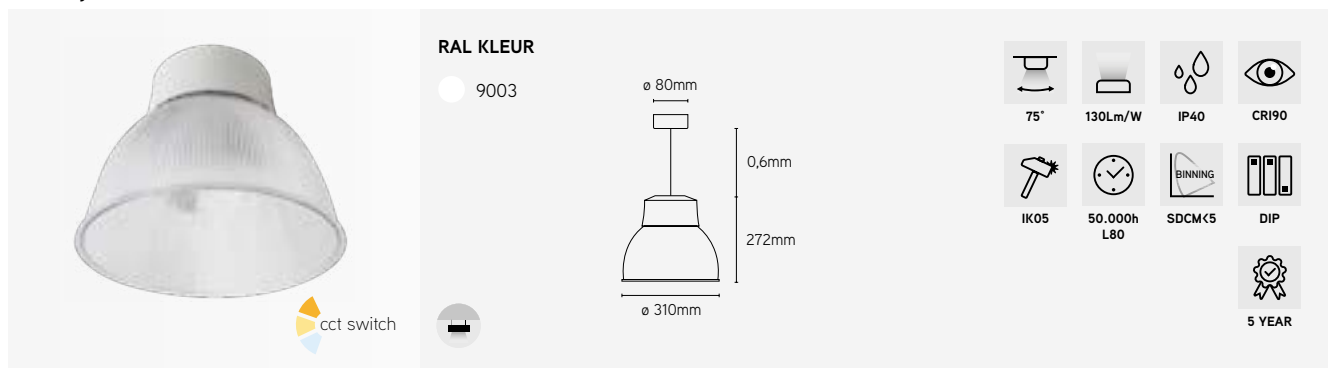

SHOP-R

lowbay

EIGENSCHAPPEN

- PC microprismatische reflector 75gr
- instelbaar vermogen 20, 40 of 60 watt
- instelbare kleurtemperatuur 3000, 4000 of 5000K

- geleverd inclusief witte kabel (0,6m) en plafondrozet

TOEPASSINGEN

- geschikt voor zowel residentiële als commerciële toepassingen

ARTIKEL	CCT	LUMEN	WATT	KLEUR	€ EXCL. BTW
SHR60	3000/4000/5000	max 7218	max 60	wit	221,34

ACCESSOIRES

ARTIKEL	OMSCHRIJVING	€ EXCL. BTW
SHRDIF	microprismatische diffuser met klemring	19,65

OVERZICHT LUMENWAARDES -

Voor vermogen en lichtstroom geldt een tolerantie van +/- 10%

Ø x H mm	CCT	LUMEN			ARTIKEL
		20W	40W	60W	
Ø310 x 272	3000	2854	5157	6650	SHR60
	4000	3098	5597	7218	
	5000	3060	5529	7130