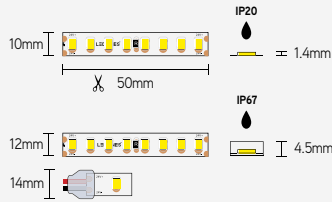

DIA160

mono-color led-strip - 160 leds/m - CRI>97

EIGENSCHAPPEN

- efficiëntie tot 140lm/W
- Violet-Led technologie
- 160 leds/m - SMD2835
- CRI>97

TOEPASSINGEN

- indirecte lokale verlichting
- retail, winkels, musea

ARTIKEL	IP	CCT	CRI	LM/M	WATT/M	VOLT	LENGTE m	€ EXCL. BTW
DIA16023IP20	20	2300	>97	1386	11,4	24	5	128,75
DIA16027IP20	20	2700	>97	1540	11,4	24	5	128,75
DIA16030IP20	20	3000	>97	1573	11,4	24	5	128,75
DIA16040IP20	20	4000	>97	1597	11,4	24	5	128,75
DIA16023IP67	67	2300	>97	1108	11,4	24	5	178,44
DIA16027IP67	67	2700	>97	1232	11,4	24	5	178,44
DIA16030IP67	67	3000	>97	1257	11,4	24	5	178,44
DIA16040IP67	67	4000	>97	1276	11,4	24	5	178,44