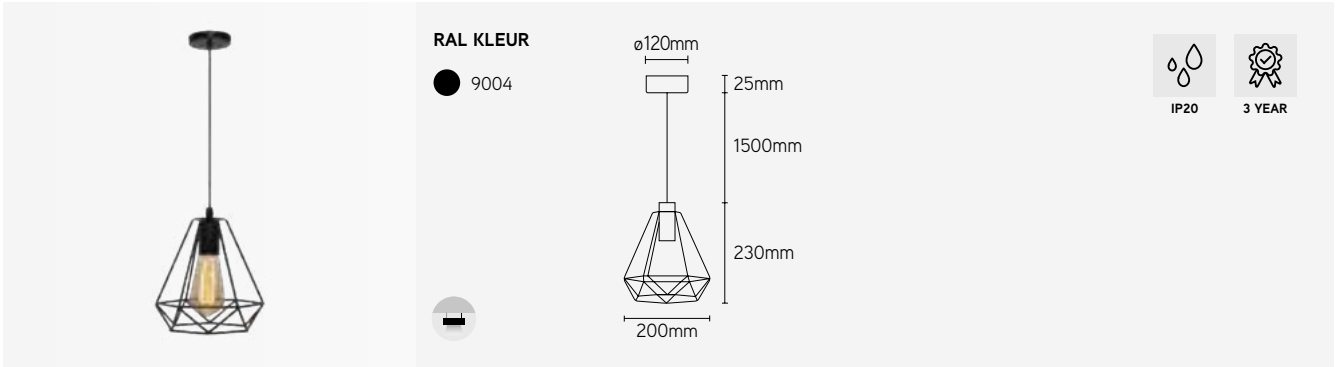

CAGE

industriële pendelarmatuur E27

RAL KLEUR

● 9004