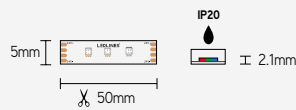

EIGENSCHAPPEN

- geen zichtbare led-dots
- 120 leds/m - SMD3838

TOEPASSINGEN

- meubelverlichting met instelbare kleuren

ARTIKEL	IP	CCT	CRI	LM/M	WATT/M	VOLT	LENGTE m	€ EXCL. BTW
FUR5RGB20	20	RGB	-	R80/G380/B70	9,6	24	2,5	71,72