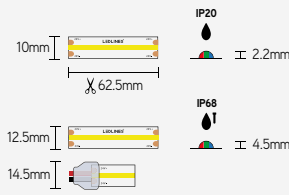

SPIRGB

COB RGB led-strip - 576 leds/m (dot-free)

EIGENSCHAPPEN

- geen zichtbare led-dots
- 576 leds/m - COB
- IP68 - chloor- en zeezout bestendig

TOEPASSINGEN

- RGB lichteffecten programmeren

ARTIKEL	IP	CCT	CRI	LM/M	WATT/M	VOLT	LENGTE m	€ EXCL. BTW
SPICOBRGBIP20	20	RGB	-	R114/G433/B60	18	24	5	140,81
SPICOBRGBIP68	68	RGB	-	R91/G345/B48	18	24	5	185,29