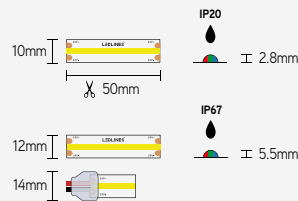

ULV10RGB

long RGB led-strip 10m - 48V - 280 leds/m (dot-free)

NEW

EIGENSCHAPPEN

- geen zichtbare led-dots
- 280 leds/m - COB

TOEPASSINGEN

- sfeer- en nisverlichting in gangen
- instelbare kleuren
- 10m op één voedingspunt

ARTIKEL	IP	CCT	CRI	LM/M	WATT/M	VOLT	LENGTE m	€ EXCL. BTW
ULV1048RGBDOTIP20	20	RGB	-	R98/G435/B88	14,4	48	10	368,54
ULV1048RGBDOTIP67	67	RGB	-	R98/G435/B88	14,4	48	10	439,77