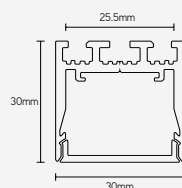

EFLHP3030

NEW

RAL KLEUR

- alu
- 9004
- 9016

EIGENSCHAPPEN

- strakke vorm
- extreem hoog koelvermogen
- geen zichtbare randen, diffuser even breed als profiel
- diffusers UV-bestendig
- universeel toepasbaar: zowel voor opbouw-, inbouw- als pendelmontage

TOEPASSINGEN

- opbouw-, inbouw- of pendelmontage
- led-strip max. breedte: 22mm

PROFIELEN - EASYFLAT HIGH POWER

ARTIKEL	KLEUR	LENGTE mm	€ EXCL. BTW
EFLHP3030A2	alu	2000	66,02
EFLHP3030B2	zwart	2000	109,97
EFLHP3030W2	wit	2000	73,75
EFLHP3030A3	alu	3000	66,02
EFLHP3030B3	zwart	3000	73,75
EFLHP3030W3	wit	3000	109,97

DIFFUSERS - voor opbouw-, trimless inbouw- of pendelmontage

ARTIKEL	MATERIAAL	LICHTREDUCTIE	KLEUR	LENGTE mm	€ EXCL. BTW
COPCFLHP3030G2	PC	20%	grijs mat	2000	13,11
COPCFLHP3030M2	PC	40%	opaal mat	2000	13,11
COPCFLHP3030B2	PC	70%	zwart	2000	15,53
COPCFLHP3030G3	PC	20%	grijs mat	3000	19,69
COPCFLHP3030M3	PC	40%	opaal mat	3000	19,69
COPCFLHP3030B3	PC	70%	zwart	3000	23,25

DIFFUSERS - met rand voor inbouwmontage

ARTIKEL	MATERIAAL	LICHTREDUCTIE	KLEUR	LENGTE mm	€ EXCL. BTW
CORPCFLHP3030G2	PC	20%	grijs	2000	13,11
CORPCFLHP3030M2	PC	40%	opaal mat	2000	13,11
CORPCFLHP3030B2	PC	70%	zwart	2000	15,53
CORPCFLHP3030G3	PC	20%	grijs	3000	19,69
CORPCFLHP3030M3	PC	40%	opaal mat	3000	19,69
CORPCFLHP3030B3	PC	70%	zwart	3000	23,25

ACCESSOIRES

ARTIKEL	OMSCHRIJVING	€ EXCL. BTW
ECFLHP3030A	eindkap set alu	7,32
ECFLHP3030B	eindkap set zwart	7,32
ECFLHP3030W	eindkap set wit	7,32
COUPEFL3030	koppelstuk 180°	3,14

BEVESTIGINGEN

ARTIKEL	OMSCHRIJVING	€ EXCL. BTW
MCSEFL	opbouwbeugel staal	2,51
CLAMPEFL	klemveer voor inbouw met rand	4,18
SEAF3030PC2	behuizing voor trimless inbouw 2m	26,13
SEAF3030PC3	behuizing voor trimless inbouw 3m	37,62
SUSEFL2	pendelset 2m	12,54