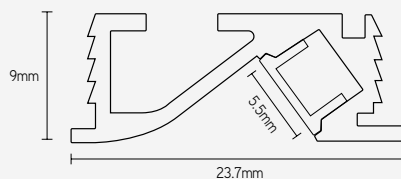

RAL KLEUR

● alu

MAX.10W/M

5 YEAR