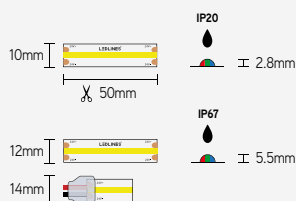

ULV20RGB

long RGB led-strip 20m - 48V - 280 leds/m (dot-free)

NEW

EIGENSCHAPPEN

- geen zichtbare led-dots
- 280 leds/m - COB

TOEPASSINGEN

- sfeer- en nisverlichting in gangen
- instelbare kleuren
- 20m op één voedingspunt