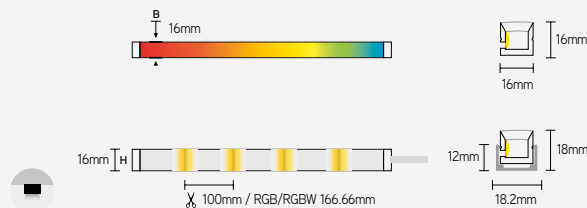

VLF481616

verticaal buigzame neonflex 16x16mm 48VDC

EIGENSCHAPPEN

- kniplengte: 100mm
- kniplengte RGB/RGBW: 166,66mm
- connectie mogelijk via zijde, einde of bodem

TOEPASSINGEN

- geschikt voor binnen- en buiten toepassingen
- creëren van egale lichtlijnen
- direct/indirect uitlichten