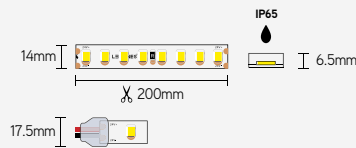

ARTIKEL	IP	CCT	CRI	LM/M	WATT/M	VOLT	LENGTE m	€ EXCL. BTW
230LED27IP65	65	2700	>80	690	6	230	per meter	37,32
230LED27IP6550M	65	2700	>80	690	6	230	50	1632,75
230LED30IP65	65	3000	>80	725	6	230	per meter	37,32
230LED30IP6550M	65	3000	>80	725	6	230	50	1632,75
230LED40IP65	65	4000	>80	750	6	230	per meter	37,32
230LED40IP6550M	65	4000	>80	750	6	230	50	1632,75

ACCESSOIRES

ARTIKEL	IP	OMSCHRIJVING	€ EXCL. BTW
230LEDCAB	65	voedingskabel met EU stekker 0,5m	3,55
230LEDEC	65	eindkap set	1,20