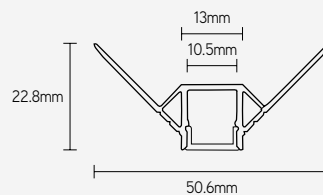

EIGENSCHAPPEN

- hoekprofiel
- hoog koelvermogen
- geanodiseerd 6063-T5 aluminium
- diffusers UV-bestendig

TOEPASSINGEN

- trimless inbouwmontage in pleisterwerk
- uitlichten vanuit buitenhoek
- led-strip max. breedte: 10mm

PROFIELEN

ARTIKEL	KLEUR	LENGTE mm	€ EXCL. BTW
APXC5123	alu	2000	54,34

DIFFUSERS

ARTIKEL	MATERIAAL	LICHTREDUCTIE	KLEUR	LENGTE mm	€ EXCL. BTW
COPC10X02	PC	22%	opaal	2000	12,54

ACCESSOIRES

ARTIKEL	OMSCHRIJVING	€ EXCL. BTW
ECXC5123	eindkap set alu	3,66