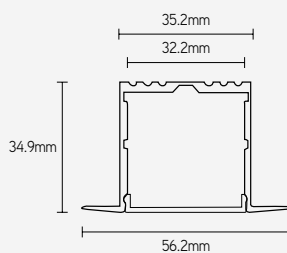

RAL KLEUR

- alu
- 9005
- 9003