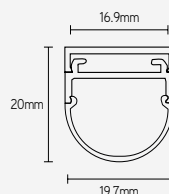

APX2020

RAL KLEUR

● alu

EIGENSCHAPPEN

- profiel met kabeldoorvoer
- goed koelvermogen
- geanodiseerd 6063-T5 aluminium
- diffusers UV-bestendig

TOEPASSINGEN

- opbouwmontage
- vanwege de kabeldoorvoer ideaal voor langere lengtes
- led-strip max. breedte: 16mm

PROFIELEN

ARTIKEL	KLEUR	LENGTE mm	€ EXCL. BTW
APX2020A2	alu	2000	30,31

DIFFUSERS

ARTIKEL	MATERIAAL	LICHTREDUCTIE	KLEUR	LENGTE mm	€ EXCL. BTW
COPC2020XS02	PC vierkant	22%	opaal	2000	14,63
COPC2020XRO2	PC gebogen	22%	opaal	2000	14,63

ACCESSOIRES

ARTIKEL	OMSCHRIJVING	€ EXCL. BTW
ECX2020SA	eindkap set vierkant alu	3,14
ECX2020RA	eindkap set gebogen alu	3,14