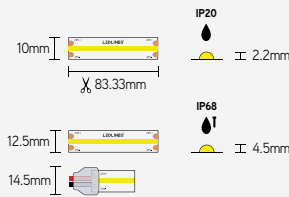

ARTIKEL	IP	CCT	CRI	LM/M	WATT/M	VOLT	LENGTE m	€ EXCL. BTW
SPICOB27IP20	20	2700	>90	600	12	24	5	110,45
SPICOB30IP20	20	3000	>90	660	12	24	5	110,45
SPICOB40IP20	20	4000	>90	720	12	24	5	110,45
SPICOB27IP68	68	2700	>90	480	12	24	5	154,92
SPICOB30IP68	68	3000	>90	528	12	24	5	154,92
SPICOB40IP68	68	4000	>90	570	12	24	5	154,92