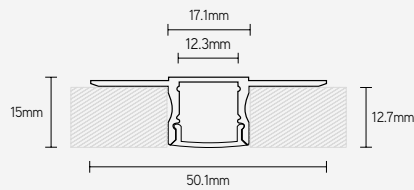

EIGENSCHAPPEN

- geanodiseerd 6063-T5 aluminium
- diffusers UV-bestendig

TOEPASSINGEN

- trimless inbouwmontage in gyproc 12,5mm
- led-strip max. breedte: 12mm

PROFIELEN

ARTIKEL	KLEUR	LENGTE mm	€ EXCL. BTW
PLG1715A2	alu	2000	57,48

DIFFUSERS

ARTIKEL	MATERIAAL	LICHTREDUCTIE	KLEUR	LENGTE mm	€ EXCL. BTW
COPCPLG171502	PC	22%	opaal	2000	8,36
COPCPLG171503	PC	22%	opaal	3000	12,54
COPCPLG1715010	PC	22%	opaal	10000	47,03

ACCESSOIRES

ARTIKEL	OMSCHRIJVING	€ EXCL. BTW
ECPLG1715A	eindkap set alu	5,23