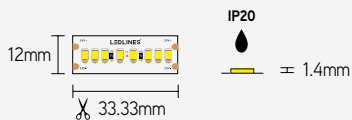

mono-color led-strip - 240 leds/m - CRI>80

EIGENSCHAPPEN

- efficiëntie tot 175lm/W
- 240 leds/m - SMD2835
- 2m aansluitkabel aan elke zijde
- CRI>80

TOEPASSINGEN

- algemene verlichting high output

ARTIKEL	IP	CCT	CRI	LM/M	WATT/M	VOLT	LENGTE m	€ EXCL. BTW
ECO24027IP20	20	2700	>80	2860	17,4	24	5	142,42
ECO24030IP20	20	3000	>80	3026	17,4	24	5	142,42
ECO24040IP20	20	4000	>80	3122	17,4	24	5	142,42