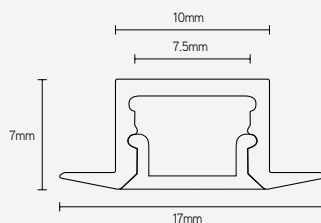

RAL KLEUR

● alu