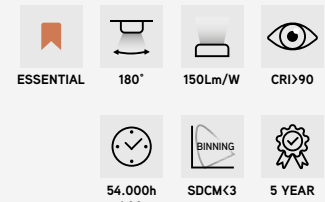

DOT128

mono-color led-strip - 288 leds/m (dot-free) - CRI>90

EIGENSCHAPPEN

- geen zichtbare led-dots
- efficiëntie tot 150lm/W
- 288 leds/m - SMD2022
- CRI>90

TOEPASSINGEN

- directe sfeerverlichting in kasten en nissen

ARTIKEL	IP	CCT	CRI	LM/M	WATT/M	VOLT	LENGTE m	€ EXCL. BTW
DOT12827IP20	20	2700	>90	1190	8,5	24	5	98,08
DOT12830IP20	20	3000	>90	1215	8,5	24	5	98,08
DOT12840IP20	20	4000	>90	1317	8,5	24	5	98,08
DOT12827IP67	67	2700	>90	1010	8,5	24	5	146,62
DOT12830IP67	67	3000	>90	1030	8,5	24	5	146,62
DOT12840IP67	67	4000	>90	1117	8,5	24	5	146,62