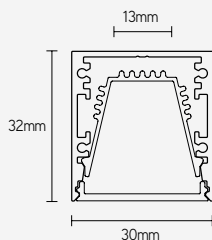

APS3030

RAL KLEUR

- alu
- 9005
- 9003

MAX.20W/M

5 YEAR

EIGENSCHAPPEN

- profiel met binnenwerk
- doorvoerbekabeling mogelijk
- hoog koelvermogen
- geanodiseerd 6063-T5 aluminium
- diffusers UV-bestendig

TOEPASSINGEN

- opbouw- of wandmontage
- algemene verlichting
- led-strip max. breedte: 13mm

PROFIELEN

ARTIKEL	KLEUR	LENGTE mm	€ EXCL. BTW
APS3030A2	alu	2000	67,93
APS3030B2	zwart	2000	79,42
APS3030W2	wit	2000	79,42
APS3030A3	alu	3000	108,68
APS3030B3	zwart	3000	118,09
APS3030W3	wit	3000	118,09

DIFFUSERS

ARTIKEL	MATERIAAL	LICHTREDUCTIE	KLEUR	LENGTE mm	€ EXCL. BTW
CO30PCO2	PC	22%	opaal	2000	17,77
CO30PCO3	PC	22%	opaal	3000	27,17

ACCESSOIRES

ARTIKEL	OMSCHRIJVING	€ EXCL. BTW
ECS3030A	eindkap set alu	8,88
ECS3030B	eindkap set zwart	9,93
ECS3030W	eindkap set wit	9,93
PCS903030	90° koppelstuk horizontaal	4,18
PCS1803030	180° koppelstuk	4,18