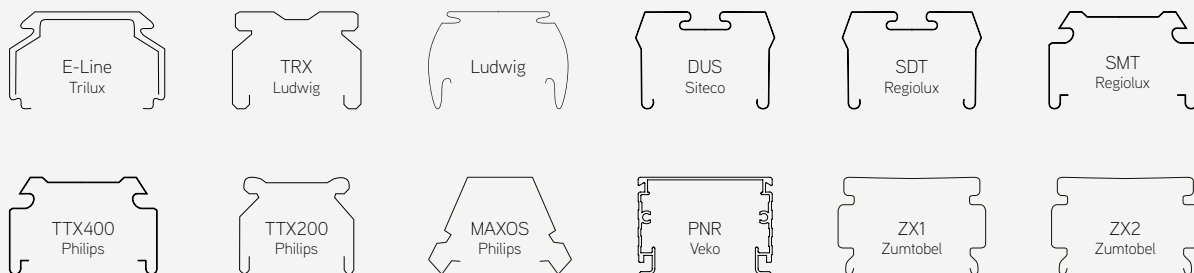

UNIVERSELE LED-MODULE (per module gewenste connector bijbestellen)

ARTIKEL	CCT	LUMEN	WATT	LM/W	DIM	NOOD	GRADEN	LENGTE mm	€ EXCL. BTW
RFT74D0904	4000	max 13150	max 74	188	-	-	90°	1472-1562	125,81
RFT74D0904DA	4000	max 13150	max 74	188	DALI-2	-	90°	1472-1562	148,05
RFT74D0904DAEM	4000	max 13150	max 74	188	DALI-2	EM3H	90°	1472-1562	240,74
RFT74D0904EM	4000	max 13150	max 74	188	-	EM3H	90°	1472-1562	218,49
RFT74D1204	4000	max 12085	max 74	160	-	-	120°	1472-1562	125,81
RFT74D1204DA	4000	max 12085	max 74	160	DALI-2	-	120°	1472-1562	148,05
RFT74D1204DAEM	4000	max 12085	max 74	160	DALI-2	EM3H	120°	1472-1562	240,74
RFT74D1204EM	4000	max 12085	max 74	160	-	EM3H	120°	1472-1562	218,49

CONNECTOREN

ARTIKEL	OMSCHRIJVING	€ EXCL. BTW
RFTCONZX2	refast connector 0,8m Zumtobel ZX2	8,10
RFTCONZX2DIM	refast connector 0,8m Zumtobel ZX2 dimbaar	11,81
RFTCONTTX200	refast connector 0,8m Philips TTX200	8,10
RFTCONTTX400	refast connector 0,8m Philips TTX400/MAXOS	8,10
RFTCONTTX400DIM	refast connector 0,8m Philips TTX400/MAXOS dimbaar	11,81
RFTCONZX1	refast connector 0,8m Zumtobel ZX1	8,10
RFTCONEL	refast connector 0,8m geschikt voor: Trilux E-Line, Regiolux SDT, Veko PNR, Siteco DUS, Ludwig, Fluolite TRX	8,10
RFTCONELDIM	refast connector 0,8m geschikt voor: Trilux E-Line, Regiolux SDT, Veko PNR, Ludwig	11,81
RFTCONREG	refast connector 0,8m Regiolux SMT/SPT Veko oud LITE-LICHT	8,10

compatibele draagrails:

connector steeds apart bijbestellen