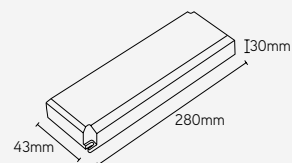

NOODUNITS

externe noodunit batterijkit

EIGENSCHAPPEN

- batterij: LiFePO4

TOEPASSINGEN

- Ledlines® verlichting uitrusten met een externe noodunit

ARTIKEL	LUMEN	AUTONOMIE	VERSIE	VOOR	€ EXCL. BTW
LLEME24V100W	100	1,5h	-	24VDC led-strips	101,37
LLEME3H55	5	3h	autotest	20-55VDC armaturen	94,05