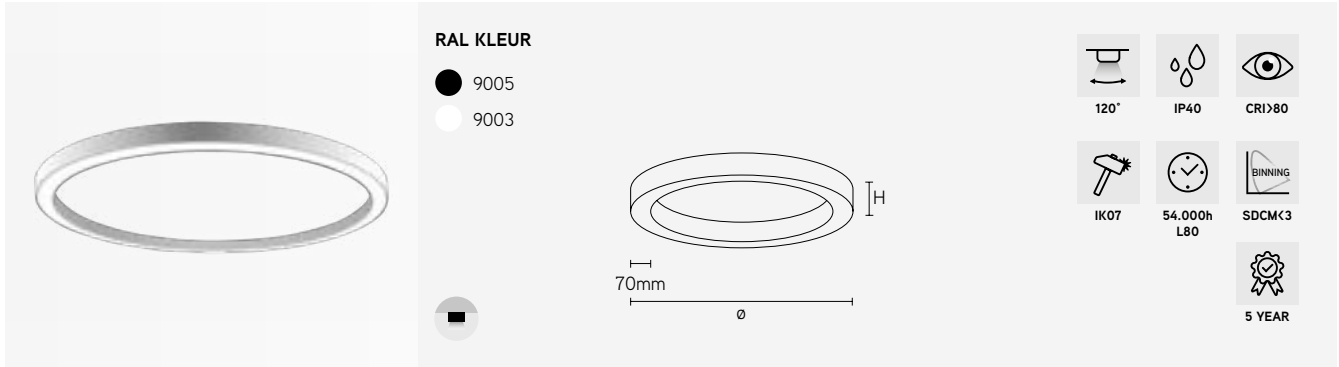

DISC-O

ringvormig opbouwarmatuur

EIGENSCHAPPEN

- ringvormig opbouwarmatuur met opale diffuser
- hoogwaardige afwerking
- beschikbaar in vijf verschillende afmetingen

TOEPASSINGEN

- multifunctioneel toepasbaar in utilitaire omgevingen
- optioneel verkrijgbaar in DALI