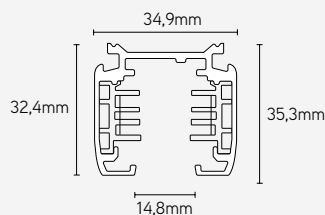

EIGENSCHAPPEN

- ENEC
- zowel binnen- als buitenkant voorzien van poederlakcoating
- geen slechte verbinding dankzij rechthoekige elektrische geleiders

TOEPASSINGEN

- commercieel
- compatibel met niet-dimbare en DALI tracklights van Ledlines®
- compatibel met 3-fase adapters van: Global, Powergear, Stucchi en Unipro

RAILS

ARTIKEL	KLEUR	LENGTE mm	€ EXCL. BTW
LTR610B	zwart	1000	33,28
LTR610W	wit	1000	33,28
■ LTR620B	zwart	2000	65,44
LTR620W	wit	2000	65,44
■ LTR630B	zwart	3000	97,81
LTR630W	wit	3000	97,81

ACCESSOIRES

ARTIKEL	OMSCHRIJVING	AFB.	KLEUR	€ EXCL. BTW
■ LTR661LB	voeding links	1	zwart	10,53
LTR661LW	voeding links	1	wit	10,53
■ LTR661RB	voeding rechts	2	zwart	10,53
LTR661RW	voeding rechts	2	wit	10,53
■ LTR666B	eindkap	3	zwart	0,67
LTR666W	eindkap	3	wit	0,67
LTR667B	koppelstuk	4	zwart	7,90
LTR667W	koppelstuk	4	wit	7,90
■ LTR662B	koppelstuk+voeding	5	zwart	20,73
LTR662W	koppelstuk+voeding	5	wit	20,73
■ LTR663LB	bocht links	6	zwart	21,90
LTR663LW	bocht links	6	wit	21,90
LTR663RB	bocht rechts	7	zwart	21,90
LTR663RW	bocht rechts	7	wit	21,90
LTR669B	flexibele bocht	8	zwart	25,58
LTR669W	flexibele bocht	8	wit	25,58
LTR664L1B	T-stuk links 1	9	zwart	31,77
LTR664L1W	T-stuk links 1	9	wit	31,77
LTR664L2B	T-stuk links 2	10	zwart	31,77
LTR664L2W	T-stuk links 2	10	wit	31,77
LTR664R1B	T-stuk rechts 1	11	zwart	31,77
LTR664R1W	T-stuk rechts 1	11	wit	31,77
LTR664R2B	T-stuk rechts 2	12	zwart	31,77
LTR664R2W	T-stuk rechts 2	12	wit	31,77
LTR665B	X-koppeling	13	zwart	37,95
LTR665W	X-koppeling	13	wit	37,95
LTR601B	universele adaptor 3-fase rail	14	zwart	8,78
LTR601W	universele adaptor 3-fase rail	14	wit	8,78
NEW LTR6410B	blinde afdekplaat 1m 3-fase rail	15	zwart	3,03
NEW LTR6410W	blinde afdekplaat 1m 3-fase rail	15	wit	3,03
LL04230VB	stopcontact 230V voor 3-fase rail	16	zwart	40,76
LL04230VW	stopcontact 230V voor 3-fase rail	16	wit	40,76