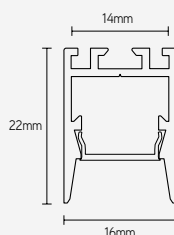

PLU1622

RAL KLEUR

- alu
- 9004
- 9016

EIGENSCHAPPEN

- strakke vorm
- dieperliggende diffuser wat resulteert in een lagere UGR
- geanodiseerd 6063-T5 aluminium
- diffusers UV-bestendig

TOEPASSINGEN

- opbouw- of pendelmontage
- led-strip max. breedte: 14mm

PROFIELEN

ARTIKEL	KLEUR	LENGTE mm	€ EXCL. BTW
PLU1622A2	alu	2000	31,35
PLU1622B2	zwart	2000	35,53
PLU1622W2	wit	2000	35,53
PLU1622A3	alu	3000	47,03
PLU1622B3	zwart	3000	52,25
PLU1622W3	wit	3000	52,25

DIFFUSERS

ARTIKEL	MATERIAAL	LICHTREDUCTIE	KLEUR	LENGTE mm	€ EXCL. BTW
COPCPLU1622O2	PC	22%	opaal	2000	8,36
COPCPLU1622O3	PC	22%	opaal	3000	12,54
COPCPLU1622O10	PC	22%	opaal	10000	62,70
COPCPLU1622O20	PC	22%	opaal	20000	125,40

ACCESSOIRES

ARTIKEL	OMSCHRIJVING	€ EXCL. BTW
ECPLU1622A	eindkap set alu	5,23
ECPLU1622B	eindkap set zwart	5,23
ECPLU1622W	eindkap set wit	5,23
COUPEFL1616	180° koppelstuk	3,14

BEVESTIGINGEN

ARTIKEL	OMSCHRIJVING	€ EXCL. BTW
SUSPLU2	pendelset 2m	12,54

Lommel SK Lommel, België