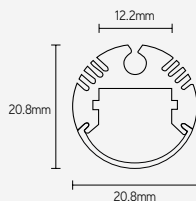

EIGENSCHAPPEN

- rond profiel met gebogen diffuser
- zeer hoog koelvermogen
- geanodiseerd 6063-T5 aluminium
- diffusers UV-bestendig

TOEPASSINGEN

- pendel- of wandmontage
- breed uitlichten
- led-strip max. breedte: 12mm

PROFIELEN

ARTIKEL	KLEUR	LENGTE mm	€ EXCL. BTW
APXR21A2	alu	2000	36,58

DIFFUSERS

ARTIKEL	MATERIAAL	LICHTREDUCTIE	KLEUR	LENGTE mm	€ EXCL. BTW
COPC20XRO2	PC	22%	opaal	2000	14,63

ACCESSOIRES

ARTIKEL	OMSCHRIJVING	€ EXCL. BTW
ECXR21A	eindkap set alu	3,14

BEVESTIGINGEN

ARTIKEL	OMSCHRIJVING	€ EXCL. BTW
MCXR21MA	beugel voor wandmontage	7,84
APSPENDRM2	pendelset 2m	13,59