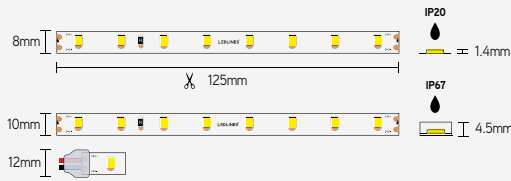

ECO64

mono-color led-strip - 64 leds/m - CRI>80

EIGENSCHAPPEN

- efficiëntie tot 175lm/W
- 64 leds/m - SMD2835
- 2m aansluitkabel aan elke zijde
- CRI>80

TOEPASSINGEN

- up-down indirecte accentverlichting (min. 20 cm van muur/plafond)