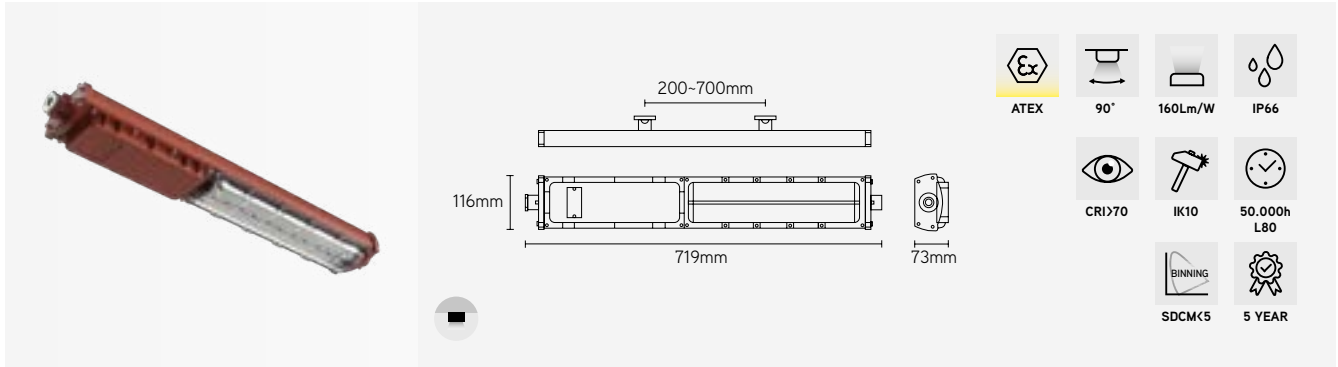

AQUALIA EX

explosie veilig

EIGENSCHAPPEN

- EX zone 1 en 2 gasgroep IIC
- EX zone 21 en 22 stofgroep IIIC

TOEPASSINGEN

- geschikt voor gasteller lokalen volgens norm IEC/EN 60079-31

ARTIKEL	CCT	LUMEN	WATT	DIM	NOOD	SENSOR	€ EXCL. BTW
AEX074057	5700	6122	38	-	-	-	445,20
AEX074057EM	5700	6122	38	-	EM5W	-	645,72
AEX074057MW	5700	6122	38	-	-	MW	594,74

ACCESSOIRES - apart bijbestellen

ARTIKEL	OMSCHRIJVING	€ EXCL. BTW
AEXBR	set montagebeugels	27,96
AEXBRF	set montagebeugels richtbaar 0-60gr	54,26