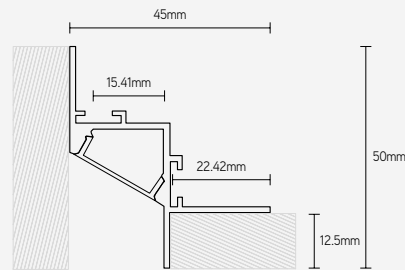

RAL KLEUR

● alu

EIGENSCHAPPEN

- koofverlichting
- geanodiseerd 6063-T5 aluminium
- diffusers UV-bestendig

TOEPASSINGEN

- trimless inbouwmontage in gyproc 12,5mm
- led-strip max. breedte: 15mm

PROFIELEN

ARTIKEL	KLEUR	LENGTE mm	€ EXCL. BTW
PWG1715A2	alu	2000	62,70

DIFFUSERS

ARTIKEL	MATERIAAL	LICHTREDUCTIE	KLEUR	LENGTE mm	€ EXCL. BTW
COPCPWG1715O2	PC	22%	opaal	2000	8,36

ACCESSOIRES

ARTIKEL	OMSCHRIJVING	€ EXCL. BTW
ECPWG1715A	eindkap set alu	5,23