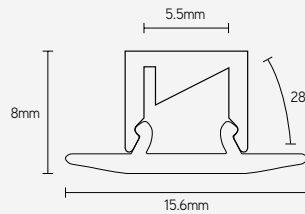

EIGENSCHAPPEN

- slechts 8mm hoog
- asymmetrische lichtbundel
- matte PC diffuser inbegrepen
- geanodiseerd 6063-T5 aluminium

TOEPASSINGEN

- meubelbouw
- ledstrip max breedte 5,5mm

PROFIELEN

ARTIKEL	KLEUR	LENGTE mm	€ EXCL. BTW
APR0808A2	alu	2000	18,81