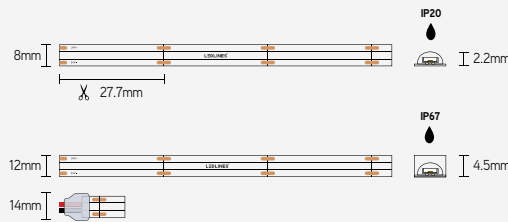

DOT160

mono-color led-strip - 288 leds/m (dot-free) - CRI>90

EIGENSCHAPPEN

- geen zichtbare led-dots
- efficiëntie tot 150lm/W
- 288 leds/m - SMD2022
- CRI>90

TOEPASSINGEN

- lokale verlichting

ARTIKEL	IP	CCT	CRI	LM/M	WATT/M	VOLT	LENGTE m	€ EXCL. BTW
DOT16027IP20	20	2700	>90	2100	15,2	24	5	114,43
DOT16030IP20	20	3000	>90	2145	15,2	24	5	114,43
DOT16040IP20	20	4000	>90	2325	15,2	24	5	114,43
DOT16027IP67	67	2700	>90	1680	15,2	24	5	130,33
DOT16030IP67	67	3000	>90	1716	15,2	24	5	130,33
DOT16040IP67	67	4000	>90	1860	15,2	24	5	130,33