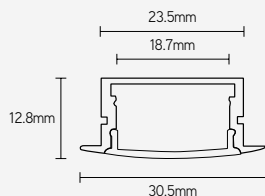

EIGENSCHAPPEN

- breed profiel
- hoog koelvermogen
- geanodiseerd 6063-T5 aluminium
- diffusers UV-bestendig

TOEPASSINGEN

- inbouwmontage in wand of plafond
- infrezen in meubilair
- led-strip max. breedte: 18mm

PROFIELEN

ARTIKEL	KLEUR	LENGTE mm	€ EXCL. BTW
APR3013A2	alu	2000	24,04
APR3013B2	zwart	2000	34,49
APR3013W2	wit	2000	34,49

DIFFUSERS

ARTIKEL	MATERIAAL	LICHTREDUCTIE	KLEUR	LENGTE mm	€ EXCL. BTW
COPC24CL2	PC	8%	transparant	2000	14,63
COPC24O2	PC	22%	opaal	2000	14,63

ACCESSOIRES

ARTIKEL	OMSCHRIJVING	€ EXCL. BTW
ECR3013A	eindkap set alu	2,09
ECR3013B	eindkap set zwart	2,09
ECR3013W	eindkap set wit	2,09

BEVESTIGINGEN

ARTIKEL	OMSCHRIJVING	€ EXCL. BTW
MCR3013M	montagebeugel met springveren	4,91