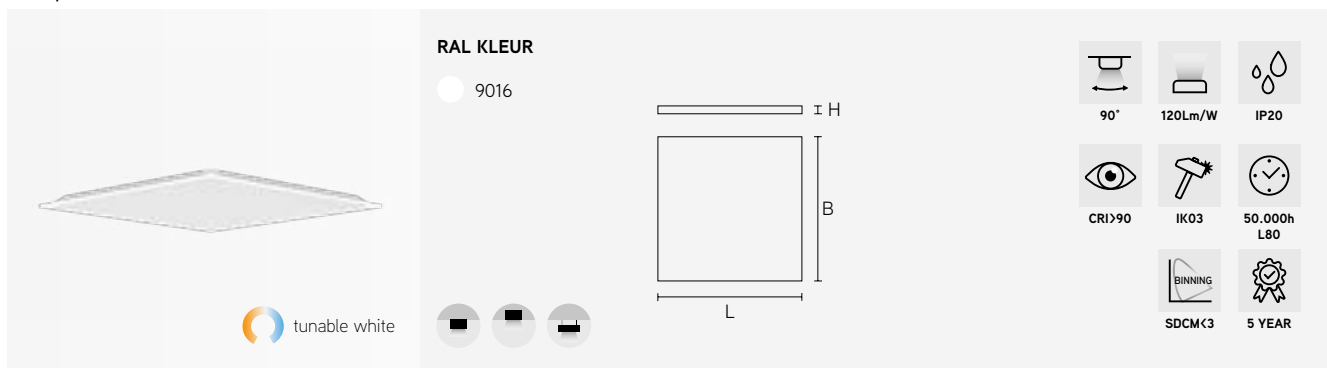

DESKY TW

led-paneel tunable white

EIGENSCHAPPEN

- led-paneel met microprismatische diffuser
- hoge kleurweergave CRI>90
- tunable white 2700 - 6500K

TOEPASSINGEN

- Human Centric Lighting
- driver instelbaar tussen 25 en 42W dankzij dip-switch

ARTIKEL	CCT	LUMEN	WATT	L x B x H mm	€ EXCL. BTW
DSU6060CTA	2700-6500	max 5120	max 40	595 x 595 x 27	103,26

DRIVERS

ARTIKEL	WATT	DIM	€ EXCL. BTW
DSD42WDT8	25-42	DALI DT8	58,90

ACCESSOIRES

ARTIKEL	OMSCHRIJVING	KLEUR	€ EXCL. BTW
DPR6060SFRB	opbouw kader 600x600x70mm	RAL 9005 zwart	39,71
DPR6060SFR	opbouw kader 600x600x70mm	RAL 9016 wit	36,58
DSF6060RFR	inbouw kader 600x600mm	RAL 9016 wit	36,58
DSRSC4	inbouw montageset met 4 klemveren	-	7,32
DSPEND2Y1	pendelset met twee ophangpunten 1,5m	-	7,32
DSPEND2Y5	pendelset met twee ophangpunten 5m	-	21,95
DSPEND4H1	pendelset met vier ophangpunten 1,5m	-	9,41
DSPEND4H5	pendelset met vier ophangpunten 5m	-	27,17
DSSAFC1	valbeveiliging met zelfsluitende haak	-	3,14
CONPUSHDA2	converter 2 drukknoppen naar DALI DT6/DT8 230V	-	86,57

OVERZICHT LUMENWAARDES -

Voor vermogen en lichtstroom geldt een tolerantie van +/- 10%

L x B x H mm	CCT	LUMEN			ARTIKEL
		30W	36W	40W	
595 x 595 x 27	4000	3842	4611	5120	DSU6060CTA