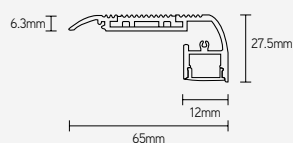

EIGENSCHAPPEN

- stevig profiel
- hoog koelvermogen
- geanodiseerd 6063-T5 aluminium
- diffusers UV-bestendig

TOEPASSINGEN

- opbouwmontage op trede of buitenhoek
- traptredes egaal uitlichten
- led-strip max. breedte: 12mm

PROFIELEN

ARTIKEL	KLEUR	LENGTE mm	€ EXCL. BTW
APX2865TB	zwart	2000	80,47

DIFFUSERS

ARTIKEL	MATERIAAL	LICHTREDUCTIE	KLEUR	LENGTE mm	€ EXCL. BTW
COPC17CL2	PC	8%	transparant	2000	10,45
COPM17SCL2	PMMA	19%	semi-transparant	2000	10,45
COPC17O2	PC	22%	opaal	2000	10,45
COPM17OM2	PMMA	35%	opaal mat	2000	10,45
COPC17BL2	PC	70%	zwart	2000	19,86

ACCESSOIRES

ARTIKEL	OMSCHRIJVING	€ EXCL. BTW
ECX2865B	eindkap set zwart	5,75