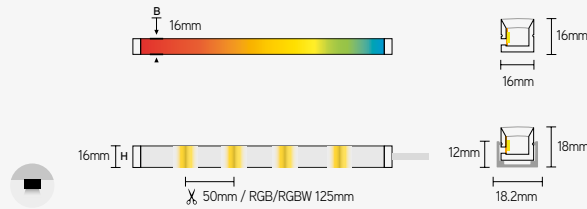

VLF241616

verticaal buigzame neonflex 16x16mm 24VDC

EIGENSCHAPPEN

- kniplengte: 50mm
- kniplengte RGB/RGBW: 125mm
- connectie enkel mogelijk via zijde, einde of bodem

TOEPASSINGEN

- geschikt voor binnen- en buiten toepassingen
- creëren van egale lichtlijnen
- direct/indirect uitlichten