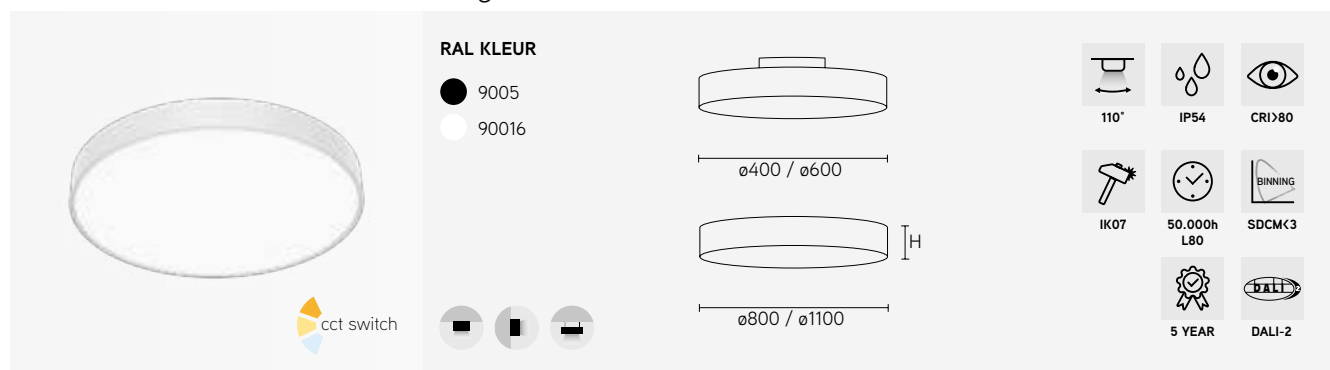

DISC

directe of direct-indirecte lichtuitstraling

EIGENSCHAPPEN

- microprismatische diffuser UGR<22
- kleurtemperatuur instelbaar 3000/4000K
- inclusief plafonddoos (direct-indirecte versie)
- standaard inclusief pendelset van 2m

TOEPASSINGEN

- multifunctioneel toepasbaar in utilitaire omgevingen
- verkrijgbaar in DALI of met noodunit

DIRECTE LICHTUITSTRALING

ARTIKEL	CCT	LUMEN	WATT	DIM	NOOD	KLEUR	Ø x H mm	€ EXCL. BTW
DSC40028BDA	3000/4000	3360	28	DALI-2	-	zwart	400 x 55	329,55
DSC40028WDA	3000/4000	3360	28	DALI-2	-	wit	400 x 55	329,55
DSC60045BDA	3000/4000	5400	45	DALI-2	-	zwart	600 x 55	524,21
DSC60045WDA	3000/4000	5400	45	DALI-2	-	wit	600 x 55	524,21
DSC80060BDA	3000/4000	7200	60	DALI-2	-	zwart	800 x 55	838,17
DSC80060WDA	3000/4000	7200	60	DALI-2	-	wit	800 x 55	838,17
DSC110090BDA	3000/4000	10800	90	DALI-2	-	zwart	1100 x 55	1299,44
DSC110090WDA	3000/4000	10800	90	DALI-2	-	wit	1100 x 55	1299,44

DIRECT-INDIRECTE LICHTUITSTRALING

ARTIKEL	CCT	LUMEN	WATT	DIM	NOOD	KLEUR	Ø x H mm	€ EXCL. BTW
DSC40032UDBDA	3000/4000	3840	32	DALI-2	-	zwart	400 x 55	349,99
DSC40032UDWDA	3000/4000	3840	32	DALI-2	-	wit	400 x 55	349,99
DSC60050UDBDA	3000/4000	6000	50	DALI-2	-	zwart	600 x 55	544,78
DSC60050UDWDA	3000/4000	6000	50	DALI-2	-	wit	600 x 55	544,78

ACCESSOIRES

ARTIKEL	OMSCHRIJVING	KLEUR	Ø x H mm	€ EXCL. BTW
DSCPENDCB6	plafonddoos + pendelset 6m	zwart	210 x 42mm	35,27
DSCPENDCW6	plafonddoos + pendelset 6m	wit	210 x 42mm	35,27

OPTIONEEL

ARTIKEL	OMSCHRIJVING	€ EXCL. BTW
DSECM	noodunit 5W 1h autotest	65,96