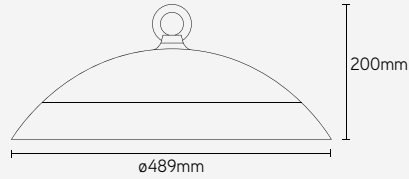

120°

140Lm/W

IP69K

CRI >70

IK10

54.000h
L80

SDCM <3

5 YEAR

DALI-2

EIGENSCHAPPEN

- design klokarmatuur pendelmontage
- zeer hoge beschermingsklasse IP69K
- voldoet aan HACCP normering
- behuizing uit geanodiseerd spuitgietaluminium
- eenvoudig te reinigen

TOEPASSINGEN

- uitermate geschikt voor voedselverwerkende omgevingen
- uitermate geschikt voor industriële omgevingen
- met reflector geschikt voor showrooms

ARTIKEL	CCT	LUMEN	WATT	DIM	€ EXCL. BTW
SKR1004G	4000	14000	100	-	540,27
SKR1004GDA	4000	14000	100	DALI-2	573,71
SKR1504G	4000	21000	150	-	584,16
SKR1504GDA	4000	21000	150	DALI-2	649,99
SKR2004G	4000	28000	200	-	645,81
SKR2004GDA	4000	28000	200	DALI-2	678,21