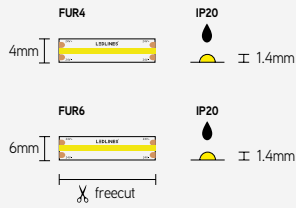

EIGENSCHAPPEN

- extra kleine ledstrip
- efficiëntie tot 100lm/W
- FUR4 - slechts 4mm breed
- 168 leds/m - SMD2022
- FUR6 - slechts 6 mm breed
- 196 leds/m - SMD2022
- CRI>90

TOEPASSINGEN

- indirecte sfeerverlichting voor meubels

ARTIKEL	IP	CCT	CRI	LM/M	WATT/M	VOLT	LENGTE m	€ EXCL. BTW
FUR4SMD27IP20	20	2700	>90	450	5	24	5	49,70
FUR4SMD30IP20	20	3000	>90	485	5	24	5	49,70
FUR4SMD40IP20	20	4000	>90	525	5	24	5	49,70
FUR6SMD27IP20	20	2700	>90	1080	12	24	5	74,65
FUR6SMD30IP20	20	3000	>90	1110	12	24	5	74,65
FUR6SMD40IP20	20	4000	>90	1140	12	24	5	74,65