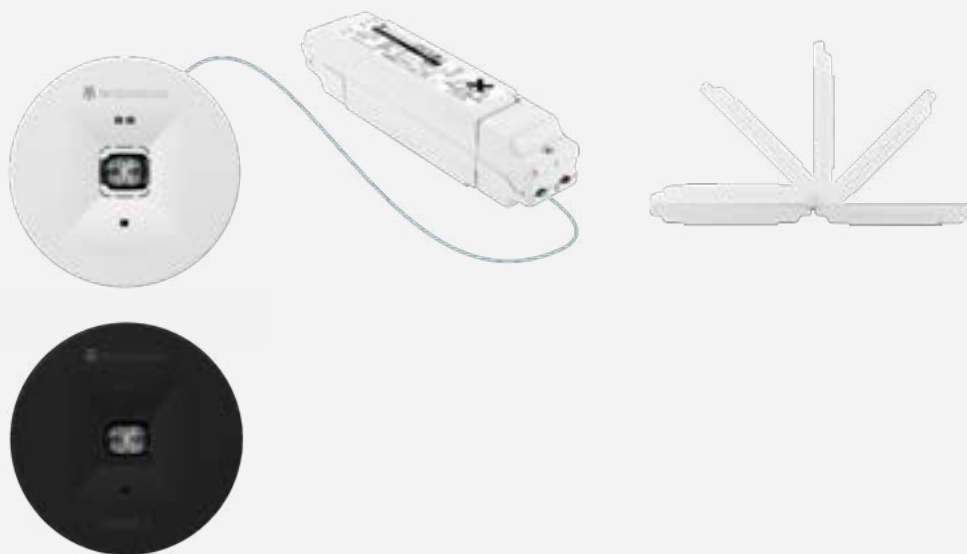

TOEPASSINGEN

- subtiele noodverlichting

ARTIKEL	LUMEN	FUNCTIE	AUTONOMIE	VERSIE	PERMANENTIE	KLEUR	€ EXCL. BTW
LLOCM1ATN600B	338	anti-paniek	1h	autotest	NP	zwart	145,78
LLOCM1ATN600W	338	anti-paniek	1h	autotest	NP	wit	145,78
LLOCM2DLM300W	288	anti-paniek	3h	DALI-2	P/NP	wit	189,15
LLOCC1ATN600B	297	vluchtweg	1h	autotest	NP	zwart	152,05
LLOCC1ATN600W	297	vluchtweg	1h	autotest	NP	wit	152,05
LLOCC1DLM300W	260	vluchtweg	3h	DALI-2	P/NP	wit	187,06