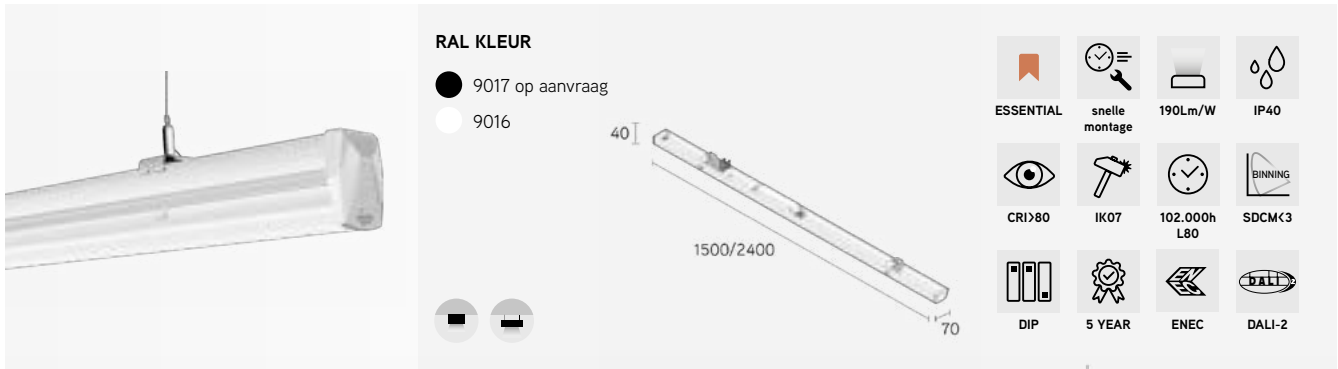

LED-MODULES

ARTIKEL	CCT	LUMEN	WATT	LM/W	DIM	GRADEN	LENGTE mm	€ EXCL. BTW
FLM50D0254	4000	max 8845	max 50	180	-	25°	1500	122,27
FLM50D0604	4000	max 8894	max 50	180	-	60°	1500	122,27
FLM50D0904	4000	max 8731	max 50	180	-	90°	1500	122,27
FLM50D1204	4000	max 8884	max 50	180	-	120°	1500	122,27
FLM50DASL4	4000	max 8708	max 50	180	-	asym. links 25°	1500	122,27
FLM50DASR4	4000	max 8708	max 50	180	-	asym. rechts 25°	1500	122,27
FLM50DASS4	4000	max 8708	max 50	180	-	dubbel asym. 2x25°	1500	122,27
FLM70D0254	4000	max 12265	max 70	180	-	25°	1500	145,26
FLM70D0604	4000	max 12393	max 70	180	-	60°	1500	145,26
FLM70D0904	4000	max 12174	max 70	180	-	90°	1500	145,26
FLM70D1204	4000	max 12155	max 70	180	-	120°	1500	145,26
FLM70DASL4	4000	max 12224	max 70	180	-	asym. links 25°	1500	145,26
FLM70DASR4	4000	max 12224	max 70	180	-	asym. rechts 25°	1500	145,26
FLM70DASS4	4000	max 12224	max 70	180	-	dubbel asym. 2x25°	1500	145,26
FLM70D0254DA	4000	max 12265	max 70	180	DALI-2	25°	1500	167,20
FLM70D0604DA	4000	max 12393	max 70	180	DALI-2	60°	1500	167,20
FLM70D090CTADA	4000/5000/6500	max 13256	max 70	190	DALI-2	90°	1500	163,36
FLM70D120CTADA	4000/5000/6500	max 13235	max 70	190	DALI-2	120°	1500	163,36
FLM70DASL4DA	4000	max 12224	max 70	180	DALI-2	asym. links 25°	1500	167,20
FLM70DASR4DA	4000	max 12224	max 70	180	DALI-2	asym. rechts 25°	1500	167,20
FLM70DASS4DA	4000	max 12224	max 70	180	DALI-2	dubbel asym. 2x25°	1500	167,20
FLM100D0254	4000	max 18275	max 100	190	-	25°	1500	161,65
FLM100D0604	4000	max 18470	max 100	190	-	60°	1500	161,65
FLM100D0904	4000	max 18810	max 100	190	-	90°	1500	161,65
FLM100D1204	4000	max 18780	max 100	190	-	120°	1500	161,65
FLM100DASL4	4000	max 18200	max 100	190	-	asym. links 25°	1500	161,65
FLM100DASR4	4000	max 18200	max 100	190	-	asym. rechts 25°	1500	161,65
FLM100DASS4	4000	max 18200	max 100	190	-	dubbel asym. 2x25°	1500	161,65
FLM100D0254DA	4000	max 18275	max 100	190	DALI-2	25°	1500	180,62
FLM100D0604DA	4000	max 18470	max 100	190	DALI-2	60°	1500	180,62
FLM100D0904DA	4000	max 18810	max 100	190	DALI-2	90°	1500	180,62
FLM100D1204DA	4000	max 18780	max 100	190	DALI-2	120°	1500	181,53
FLM150D0254	4000	max 28480	max 150	190	-	25°	2400	267,52
FLM150D0604	4000	max 28975	max 150	190	-	60°	2400	267,52
FLM150D0904	4000	max 28725	max 150	190	-	90°	2400	267,52
FLM150D0254DA	4000	max 28480	max 150	190	DALI-2	25°	2400	289,47
FLM150D0604DA	4000	max 28975	max 150	190	DALI-2	60°	2400	289,47
FLM150D0904DA	4000	max 28725	max 150	190	DALI-2	90°	2400	289,47

OPTIONEEL

ARTIKEL	OMSCHRIJVING	€ EXCL. BTW
-EM	ingebouwde noodunit 3h	142,12