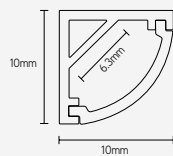

APX1010

NEW

RAL KLEUR

● alu

EIGENSCHAPPEN

- smal hoekprofiel
- matte PC diffuser inbegrepen
- geanodiseerd 6063-T5 aluminium

TOEPASSINGEN

- opbouwmontage
- ledstrip max breedte 6,3mm

PROFIELEN

ARTIKEL	KLEUR	LENGTE mm	€ EXCL. BTW
APX1010A2	alu	2000	18,81

ACCESSOIRES

ARTIKEL	OMSCHRIJVING	€ EXCL. BTW
ECS1010A	eindkap set alu	1,61

BEVESTIGINGEN

ARTIKEL	OMSCHRIJVING	€ EXCL. BTW
MCS1010MA	opbouwbeugel metaal	0,84

VAC Hasselt, België