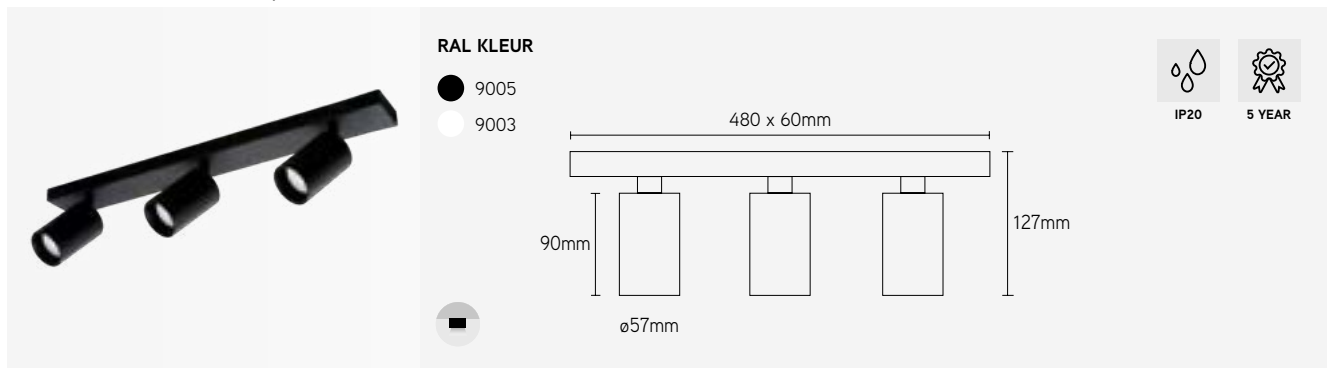

ROTARIO 3

drievoudig richtbaar opbouwarmatuur

EIGENSCHAPPEN

- drievoudig richtbaar opbouwarmatuur
- geschikt voor GU10 lichtbron
- 360° richtbaar

TOEPASSINGEN

- geschikt voor zowel residentiële als commerciële toepassingen
- compatibel met GU10 lichtbronnen van Ledlines® zie pg.151

ARTIKEL	TYPE	KLEUR	€ EXCL. BTW
ROT3600GUB	GU10	zwart	79,42
ROT3600GUW	GU10	wit	79,42