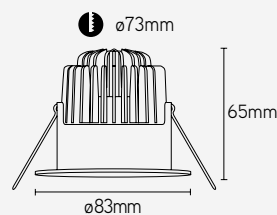

EIGENSCHAPPEN

- IP65 water- en stofdicht armatuur

TOEPASSINGEN

- uitermate geschikt voor toepassing in badkamer of buiten onder luifel

ARTIKEL	CCT	LUMEN	WATT	DIM	KLEUR	€ EXCL. BTW
FLW103B	3000	822	10	-	zwart	65,84
FLW103W	3000	822	10	-	wit	65,84
FLW103BDA	3000	822	10	DALI-2	zwart	102,41
FLW103WDA	3000	822	10	DALI-2	wit	102,41
FLW104B	4000	865	10	-	zwart	65,84
FLW104W	4000	865	10	-	wit	65,84
FLW104BDA	4000	865	10	DALI-2	zwart	102,41
FLW104WDA	4000	865	10	DALI-2	wit	102,41