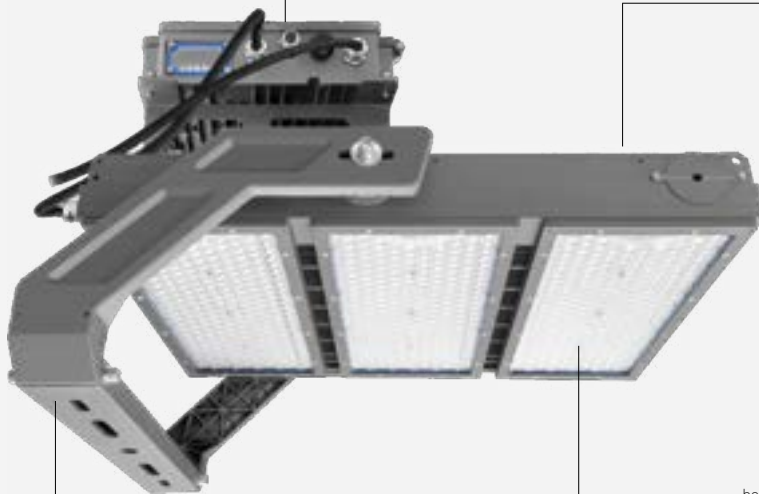

- aluminium behuizing
- sterke structuur
- goede warmteafvoer

- haalbare precisie 0,5°
- corrosiebestendigheid
- beugel aluminium AkzoNobel
- roestvrij staal 304 schroeven

- hoge lumenoutput - 140-150lm/W
- SMD3535 LEDs
- zeer hoge betrouwbaarheid en lange levensduur
- thermische reguleerbaarheid (tegen extreme omstandigheden)