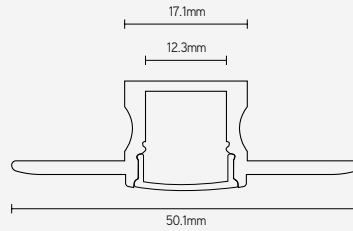

RAL KLEUR

● alu

EIGENSCHAPPEN

- plooibaar inbouwprofiel
- matte silicone diffuser inbegrepen
- geanodiseerd 6063-T5 aluminium

TOEPASSINGEN

- inbouw in pleisterwerk
- ledstrip max breedte 12,3mm

PROFIELEN

ARTIKEL	KLEUR	LENGTE mm	€ EXCL. BTW
APR5015A1	alu	1000	56,96

ACCESSOIRES

ARTIKEL	OMSCHRIJVING	€ EXCL. BTW
ECR5015A	eindkap set alu	2,45