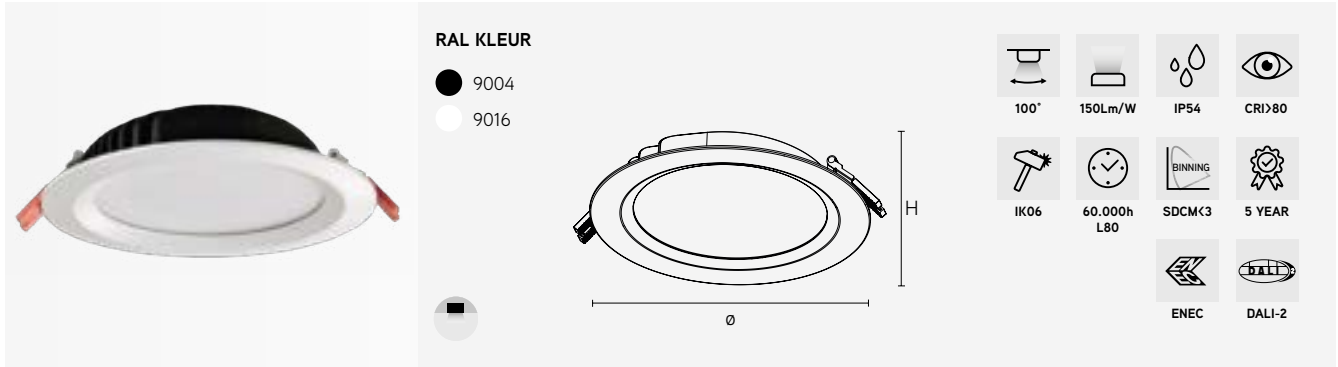

ZEUS

SMD downlighter

RAL KLEUR

- 9004
- 9016