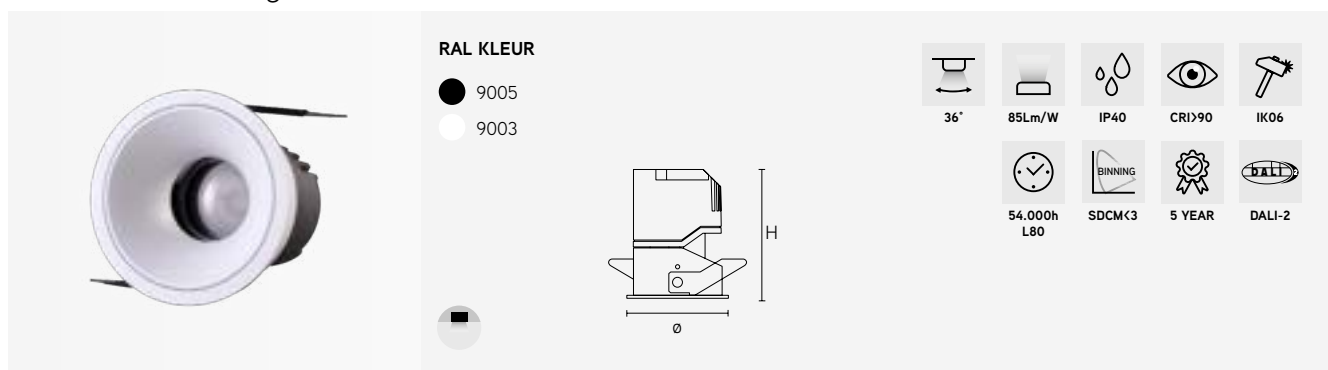

ARCON

architecturaal & configureerbaar

EIGENSCHAPPEN

- veelzijdige inbouwspot
- beschikbaar in drie verschillende vermogens
- reflector in mat zilver, zwart of wit

TOEPASSINGEN

- zowel geschikt voor montage in gypoc als beton
- accessoire voor trimless montage

ARTIKEL incl. reflector & frame	CCT	LUMEN	WATT	DIM	KLEUR BUITEN-BINNEN	Ø x H mm	INBOUWMAAT	€ EXCL. BTW
ARC0736BB27	2700	486	7	TRIAC	zwart-zwart	Ø60 x 75	Ø55	66,98
ARC0736WW27	2700	540	7	TRIAC	wit-wit	Ø60 x 75	Ø55	66,98
ARC0736BB27DA	2700	486	7	DALI-2	zwart-zwart	Ø60 x 75	Ø55	92,06
ARC0736WW27DA	2700	540	7	DALI-2	wit-wit	Ø60 x 75	Ø55	92,06
ARC0736BB30	3000	486	7	TRIAC	zwart-zwart	Ø60 x 75	Ø55	66,98
ARC0736WW30	3000	540	7	TRIAC	wit-wit	Ø60 x 75	Ø55	66,98
ARC0736BB30DA	3000	486	7	DALI-2	zwart-zwart	Ø60 x 75	Ø55	92,06
ARC0736WW30DA	3000	540	7	DALI-2	wit-wit	Ø60 x 75	Ø55	92,06
ARC1236BB27	2700	752	12	TRIAC	zwart-zwart	Ø84 x 94	Ø75	83,39
ARC1236WW27	2700	835	12	TRIAC	wit-wit	Ø84 x 94	Ø75	83,39
ARC1236BB27DA	2700	752	12	DALI-2	zwart-zwart	Ø84 x 94	Ø75	109,83
ARC1236WW27DA	2700	835	12	DALI-2	wit-wit	Ø84 x 94	Ø75	109,83
ARC1236BB30	3000	752	12	TRIAC	zwart-zwart	Ø84 x 94	Ø75	83,39
ARC1236WW30	3000	835	12	TRIAC	wit-wit	Ø84 x 94	Ø75	83,39
ARC1236BB30DA	3000	752	12	DALI-2	zwart-zwart	Ø84 x 94	Ø75	109,83
ARC1236WW30DA	3000	835	12	DALI-2	wit-wit	Ø84 x 94	Ø75	109,83
ARC1536BB27	2700	942	15	TRIAC	zwart-zwart	Ø84 x 116	Ø75	90,92
ARC1536WW27	2700	1046	15	TRIAC	wit-wit	Ø84 x 116	Ø75	90,92
ARC1536BB27DA	2700	942	15	DALI-2	zwart-zwart	Ø84 x 116	Ø75	116,41
ARC1536WW27DA	2700	1046	15	DALI-2	wit-wit	Ø84 x 116	Ø75	116,41
ARC1536BB30	3000	942	15	TRIAC	zwart-zwart	Ø84 x 116	Ø75	90,92
ARC1536WW30	3000	1046	15	TRIAC	wit-wit	Ø84 x 116	Ø75	90,92
ARC1536BB30DA	3000	942	15	DALI-2	zwart-zwart	Ø84 x 116	Ø75	116,41
ARC1536WW30DA	3000	1046	15	DALI-2	wit-wit	Ø84 x 116	Ø75	116,41

ACCESSOIRES

ARTIKEL	OMSCHRIJVING	VOOR TYPE	KLEUR	€ EXCL. BTW
ARC7FRBB	frame met bladveren	Ø60	zwart	9,72
ARC7FRWB	frame met bladveren	Ø60	wit	9,72
ARC7FRBT	trimless frame	Ø60	zwart	9,72
ARC7FRWT	trimless frame	Ø60	wit	9,72
ARC7RFLS	reflector	Ø60	mat zilver	8,05
ARC7RFLB	reflector	Ø60	mat zwart	8,05
ARC7RFLW	reflector	Ø60	mat wit	8,05
ARC7LS15	lens 15°	Ø60	-	8,57
ARC7LS24	lens 24°	Ø60	-	8,57
ARC7LS50	lens 50°	Ø60	-	8,57
ARC15FRBB	frame met bladveren	Ø84	zwart	10,45
ARC15FRWB	frame met bladveren	Ø84	wit	10,45
ARC15FRBT	trimless frame	Ø84	zwart	10,45
ARC15FRWT	trimless frame	Ø84	wit	10,45
ARC15RFLS	reflector	Ø84	mat zilver	8,26
ARC15RFLB	reflector	Ø84	mat zwart	8,26
ARC15RFLW	reflector	Ø84	mat wit	8,26
ARC15LS15	lens 15°	Ø84	-	10,66
ARC15LS24	lens 24°	Ø84	-	10,66
ARC15LS50	lens 50°	Ø84	-	10,66
ARC15CPH	cover rond	Ø84	-	10,45
ARC15CWH	cover ovaal	Ø84	-	10,45