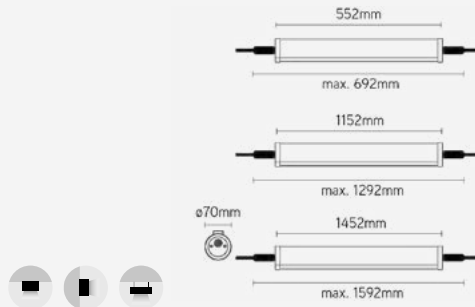

HYDROLUX

waterdicht armatuur IP69K

UPDATE

EIGENSCHAPPEN

- pendel- of opbouwmontage
- beschermingsklasse IP67/IP69K
- voldoet aan HACCP normering
- halogeen vrije doorvoerbedrading 5x2,5mm²

- eindkappen en montagebeugels RVS L316

TOEPASSINGEN

- uitermate geschikt voor carwash, industriële toepassingen, voedselverwerking, ...
- geschikt voor binnen- en buitentoepassingen
- reinigen onder hoge druk

HYDROLUX PC - IK10

ARTIKEL	CCT	LUMEN	WATT	DIM	NOOD	SENSOR	LENGTE mm	€ EXCL. BTW
HDPC06204	4000	3200	20	-	-	-	552	125,78
HDPC06204DA	4000	3200	20	DALI-2	-	-	552	162,51
HDPC06204MW	4000	3200	20	-	-	MW	552	153,54
HDPC12404	4000	6700	40	-	-	-	1152	168,91
HDPC12404DA	4000	6700	40	DALI-2	-	-	1152	205,70
HDPC12404EM	4000	6700	40	-	EM3H	-	1152	248,01
HDPC12404DAEM	4000	6700	40	DALI-2	EM3H	-	1152	284,75
HDPC12404MW	4000	6700	40	-	-	MW	1152	196,74
HDPC12404MWEM	4000	6700	40	-	EM3H	MW	1152	275,79
HDPC15604	4000	10200	60	-	-	-	1452	203,85
HDPC15604DA	4000	10200	60	DALI-2	-	-	1452	240,63
HDPC15604EM	4000	10200	60	-	EM3H	-	1452	282,89
HDPC15604DAEM	4000	10200	60	DALI-2	EM3H	-	1452	319,63
HDPC15604MW	4000	10200	60	-	-	MW	1452	231,61
HDPC15604MWEM	4000	10200	60	-	EM3H	MW	1452	310,67

ISOLATIEKLASSE II HYDROLUX PC - IK10

ARTIKEL	CCT	LUMEN	WATT	DIM	NOOD	SENSOR	LENGTE mm	€ EXCL. BTW
HDPC06204ISK2	4000	2944	20	-	-	-	552	153,18
HDPC12204ISK2	4000	2944	20	-	-	-	1152	193,63
HDPC12204DAISK2	4000	2944	20	DALI-2	-	-	1152	224,68
HDPC12404ISK2	4000	5888	40	-	-	-	1152	193,63
HDPC12404DAISK2	4000	5888	40	DALI-2	-	-	1152	224,68
HDPC15404ISK2	4000	5888	40	-	-	-	1452	251,49
HDPC15404DAISK2	4000	5888	40	DALI-2	-	-	1452	285,64

HYDROLUX PC - IK10 - UGR<19

ARTIKEL	CCT	LUMEN	WATT	DIM	NOOD	SENSOR	LENGTE mm	€ EXCL. BTW
HDPC06204UGR	4000	2890	20	-	-	-	552	156,52
HDPC06204UGRDA	4000	2890	20	DALI-2	-	-	552	193,25
HDPC06204UGRMW	4000	2890	20	-	-	MW	552	184,30
HDPC12404UGR	4000	5742	40	-	-	-	1152	229,71
HDPC12404UGRDA	4000	5742	40	DALI-2	-	-	1152	266,45
HDPC12404UGRDAEM	4000	5742	40	DALI-2	EM3H	-	1152	345,55
HDPC12404UGREM	4000	5742	40	-	EM3H	-	1152	308,71
HDPC12404UGRMWEM	4000	5742	40	-	EM3H	MW	1152	336,53
HDPC12404UGRMW	4000	5742	40	-	-	MW	1152	257,49
HDPC15604UGR	4000	9192	60	-	-	-	1452	281,22
HDPC15604UGRDA	4000	9192	60	DALI-2	-	-	1452	318,00
HDPC15604UGRDAEM	4000	9192	60	DALI-2	EM3H	-	1452	397,06
HDPC15604UGREM	4000	9192	60	-	EM3H	-	1452	360,32
HDPC15604UGRMWEM	4000	9192	60	-	EM3H	MW	1452	388,09
HDPC15604UGRMW	4000	9192	60	-	-	MW	1452	309,04

ACCESSOIRES

ARTIKEL	OMSCHRIJVING	€ EXCL. BTW
HDREMOTE	afstandsbediening voor sensor versie	36,58
HDPENDM1	pendelset 1,5m 2st	10,45
HDPENDM5	pendelset 5m 2st	20,90
AQPBRA	set richtbare beugels	38,80