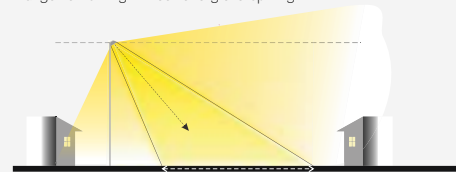

Matige verlichting = meer energieverstopping

Buitenverlichting kan bijdragen aan lichtvervuiling wanneer licht overbodig fel is. Dit verstoort de natuurlijke nachtomgeving en heeft negatieve gevolgen voor het milieu en de gezondheid.

- driver controle unit - met matrix opstelling (minimaliseert driveruitval) - geïntegreerde inschakelstroombegrenzer - 20KV overspanningsbeveiliging-