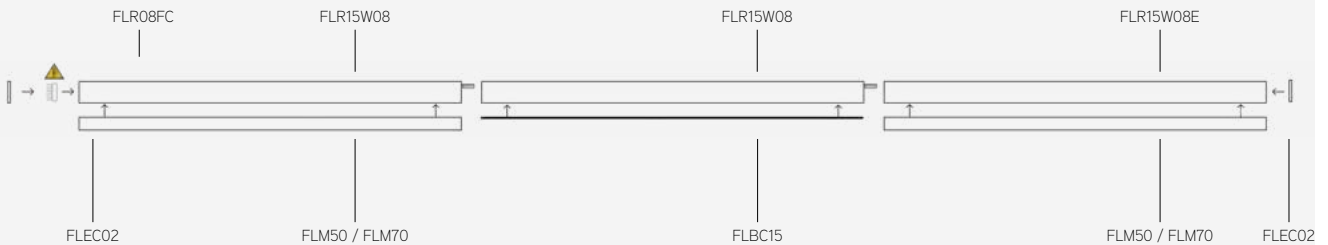

FASTLINE

lijnsysteem

RAL KLEUR

- 9017 op aanvraag
- 9016

1500/2400mm

70mm

76mm

ESSENTIAL snelle montage 190Lm/W IP40

CRI>80 IK07 102.000h L80 SDCM<3

DIP 5 YEAR ENEC DALI-2

EIGENSCHAPPEN

- ENEC
- zeer hoge prestatie tot 190lm/W
- duurzaam, gebruiksvriendelijk en installatiegemak
- zeer eenvoudig en snel te monteren, >100m/dag

- keuze uit verschillende stralingshoeken
- andere kleurtemperaturen op aanvraag
- vermogen instelbaar

TOEPASSINGEN

- industriële toepassingen zoals winkels, magazijnen productiehallen, ...

DRAAGPROFIELEN

8-draads: N, PE (aarding), L1, L2, L3, DIM+, DIM- en nood 2,5mm²

ARTIKEL	OMSCHRIJVING	LENGTE mm	€ EXCL. BTW
FLR06W08	8-draads draagprofiel wit	600	41,80
FLR15W08	8-draads draagprofiel wit	1500	41,26
FLR15W08E	8-draads draagprofiel wit voor eindkap	1500	41,26
FLR24W08	8-draads draagprofiel wit	2400	82,56
FLR24W08E	8-draads draagprofiel wit voor eindkap	2400	82,56
FLR30W08	8-draads draagprofiel wit	3000	81,18
FLR30W08E	8-draads draagprofiel wit voor eindkap	3000	81,18