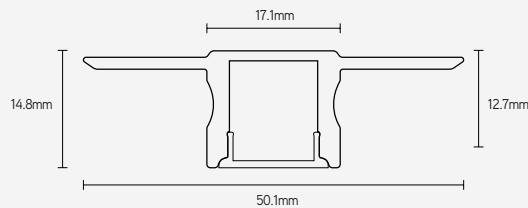

RAL KLEUR

● alu

EIGENSCHAPPEN

- plooibaar inbouwprofiel
- matte silicone diffuser inbegrepen
- geanodiseerd 6063-T5 aluminium

TOEPASSINGEN

- inbouw in gyproc plafond & muren
- ledstrip max breedte 12,3mm

PROFIELEN

ARTIKEL	KLEUR	LENGTE mm	€ EXCL. BTW
APR5015GA1	alu	1000	56,96

ACCESSOIRES

ARTIKEL	OMSCHRIJVING	€ EXCL. BTW
ECR5015GA	eindkap set alu	2,45