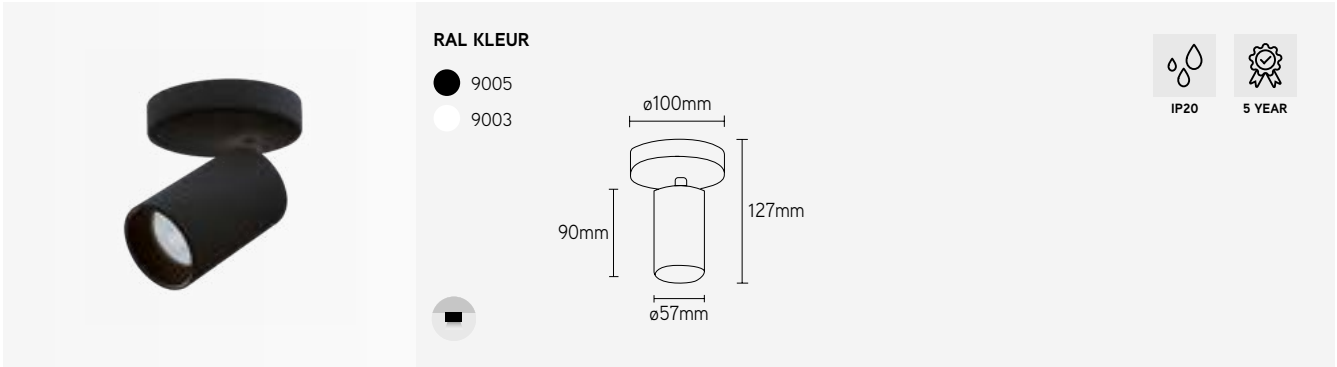

ARTIKEL	TYPE	KLEUR	€ EXCL. BTW
BOL112GUB	GU10	zwart	38,67
BOL112GUW	GU10	wit	38,67

Ledlines Halen, België

HOSPITALITY

LINE

PLAFOND OPBOUW

ROTARIO 1

enkelvoudig richtbaar opbouwarmatuur

EIGENSCHAPPEN