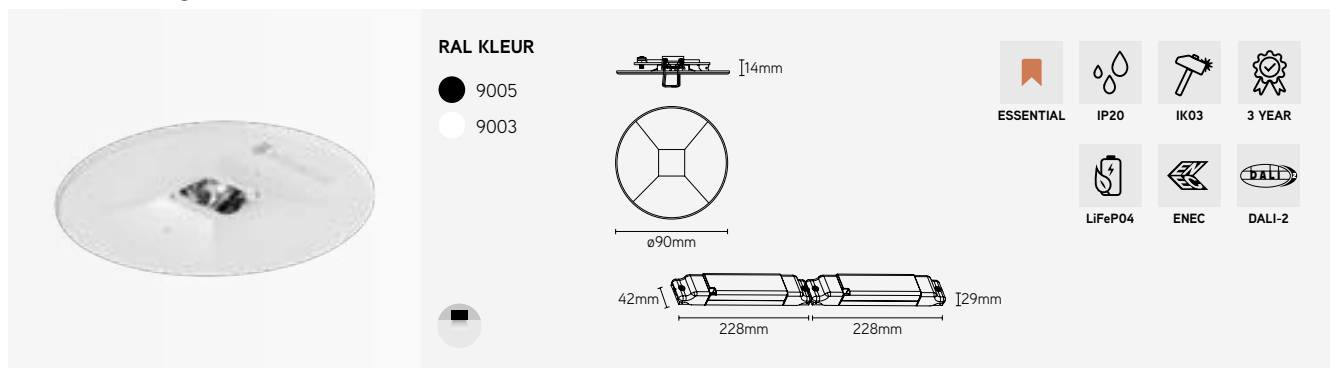

inbouwkit
zwart of wit

zijdelingse wandmontage
zwart of wit

pendelset
zwart of wit

ONTEC C

noodverlichting rond inbouw

RAL KLEUR

- 9005
- 9003

EIGENSCHAPPEN