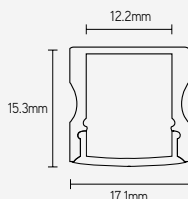

APS1715

RAL KLEUR

- alu
- 9005
- 9003

EIGENSCHAPPEN

- diep profiel
- goed koelvermogen
- geanodiseerd 6063-T5 aluminium
- diffusers UV-bestendig

TOEPASSINGEN

- opbouw- of wandmontage
- directe verlichting
- led-strip max. breedte: 12mm

PROFIELEN

ARTIKEL	KLEUR	LENGTE mm	€ EXCL. BTW
APS1715A2	alu	2000	19,86
APS1715B2	zwart	2000	28,22
APS1715W2	wit	2000	28,22
APS1715A3	alu	3000	30,31
APS1715B3	zwart	3000	41,80
APS1715W3	wit	3000	41,80

DIFFUSERS

ARTIKEL	MATERIAAL	LICHTREDUCTIE	KLEUR	LENGTE mm	€ EXCL. BTW
COPC17CL2	PC	8%	transparant	2000	10,45
COPM17SCL2	PMMA	19%	semi-transparant	2000	10,45
COPC17O2	PC	22%	opaal	2000	10,45
COPM17OM2	PMMA	35%	opaal mat	2000	10,45
COPC17BL2	PC	70%	zwart	2000	19,86
COPC17CL3	PC	8%	transparant	3000	16,72
COPM17SCL3	PMMA	19%	semi-transparant	3000	16,72
COPC17O3	PC	22%	opaal	3000	16,72
COPM17OM3	PMMA	35%	opaal mat	3000	16,72
COPC17BL3	PC	70%	zwart	3000	30,31

ACCESSOIRES

ARTIKEL	OMSCHRIJVING	€ EXCL. BTW
ECS1715A	eindkap set alu	2,09
ECS1715B	eindkap set zwart	2,61
ECS1715W	eindkap set wit	2,61
PCS901715A	90° koppelstuk horizontaal kunststof alu	3,14
PCS901715B	90° koppelstuk horizontaal kunststof zwart	3,66
PCS901715W	90° koppelstuk horizontaal kunststof wit	3,66
PCS1801715A	180° koppelstuk kunststof alu	3,14
PCS1801715B	180° koppelstuk kunststof zwart	3,66
PCS1801715W	180° koppelstuk kunststof wit	3,66

BEVESTIGINGEN

ARTIKEL	OMSCHRIJVING	€ EXCL. BTW
MCS17MA	opbouwbeugel metaal 17mm alu	2,09
MCS17MB	opbouwbeugel metaal 17mm zwart	2,61
MCS17MW	opbouwbeugel metaal 17mm wit	2,61
MCS17PC	opbouwbeugel kunststof 17mm	2,09