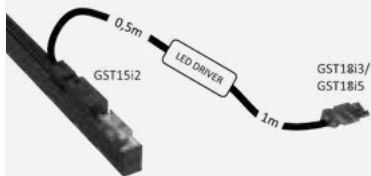

PROFIELEN - RASTER UGR<19

ARTIKEL	CCT	LUMEN	WATT	DIM	NOOD	KLEUR	LENGTE mm	€ EXCL. BTW
LSP20030083UB	3000	977	8	-	-	zwart	300	56,43
LSP20030083UBDA	3000	977	8	DALI-2	-	zwart	300	63,75
LSP20030083UBEM	3000	977	8	-	EM3H	zwart	300	143,06
LSP200600143UB	3000	1747	14	-	-	zwart	600	112,26
LSP200600143UBDA	3000	1747	14	DALI-2	-	zwart	600	116,34
LSP200600143UBEM	3000	1747	14	-	EM3H	zwart	600	198,89
LSP200900203UB	3000	2444	20	-	-	zwart	900	167,50
LSP200900203UBDA	3000	2444	20	DALI-2	-	zwart	900	188,20
LSP200900203UBEM	3000	2444	20	-	EM3H	zwart	900	254,13
LSP201200263UB	3000	3177	26	-	-	zwart	1200	212,88
LSP201200263UBDA	3000	3177	26	DALI-2	-	zwart	1200	221,00
LSP201200263UBEM	3000	3177	26	-	EM3H	zwart	1200	299,52
LSP201500323UB	3000	3900	32	-	-	zwart	1500	267,07
LSP201500323UBDA	3000	3900	32	DALI-2	-	zwart	1500	277,18
LSP201500323UBEM	3000	3900	32	-	EM3H	zwart	1500	353,75
LSP201800403UB	3000	4888	40	-	-	zwart	1800	321,26
LSP201800403UBDA	3000	4888	40	DALI-2	-	zwart	1800	333,41
LSP201800403UBEM	3000	4888	40	-	EM3H	zwart	1800	407,89
LSP202400523UB	3000	6357	52	-	-	zwart	2400	433,68
LSP202400523UBDA	3000	6357	52	DALI-2	-	zwart	2400	441,93
LSP202400523UBEM	3000	6357	52	-	EM3H	zwart	2400	511,95