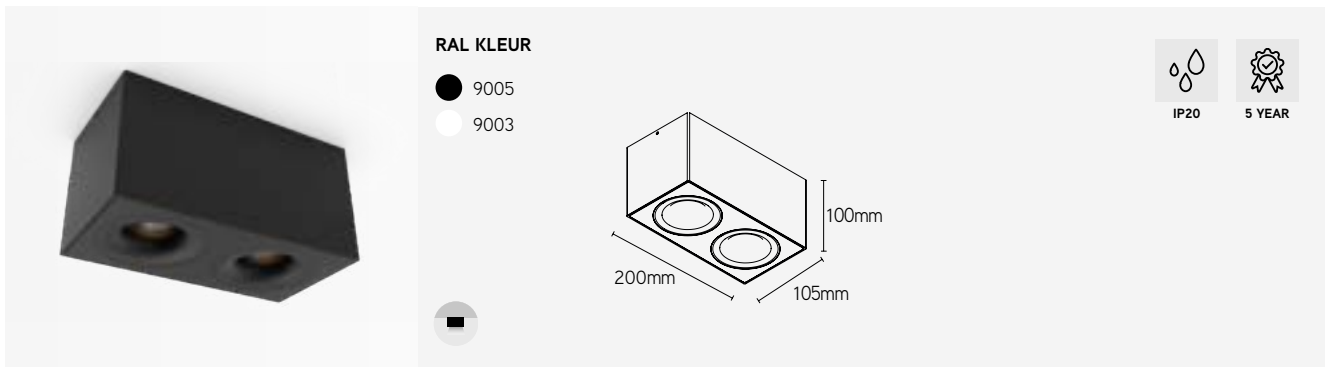

CUBE 2

rechthoekig opbouwarmatuur

RAL KLEUR

- 9005
- 9003

EIGENSCHAPPEN

- rechthoekig opbouwarmatuur
- geschikt voor GU10 lichtbron

TOEPASSINGEN

- geschikt voor zowel residentiële als commerciële toepassingen
- compatibel met GU10 lichtbronnen van Ledlines® zie pg.151

ARTIKEL	TYPE	KLEUR	€ EXCL. BTW
CUB2200GUB	GU10	zwart	113,91
CUB2200GUW	GU10	wit	113,91