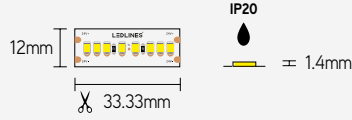

power led-strip - 240 leds/m - CRI>90

EIGENSCHAPPEN

- efficiëntie tot 160lm/W
- 240 leds/m - SMD2835
- CRI>90

TOEPASSINGEN

- algemene verlichting high output

ARTIKEL	IP	CCT	CRI	LM/M	WATT/M	VOLT	LENGTE m	€ EXCL. BTW
PRO24027IP20	20	2700	>90	4060	28	24	5	150,35
PRO24030IP20	20	3000	>90	4145	28	24	5	150,35
PRO24040IP20	20	4000	>90	4424	28	24	5	150,35