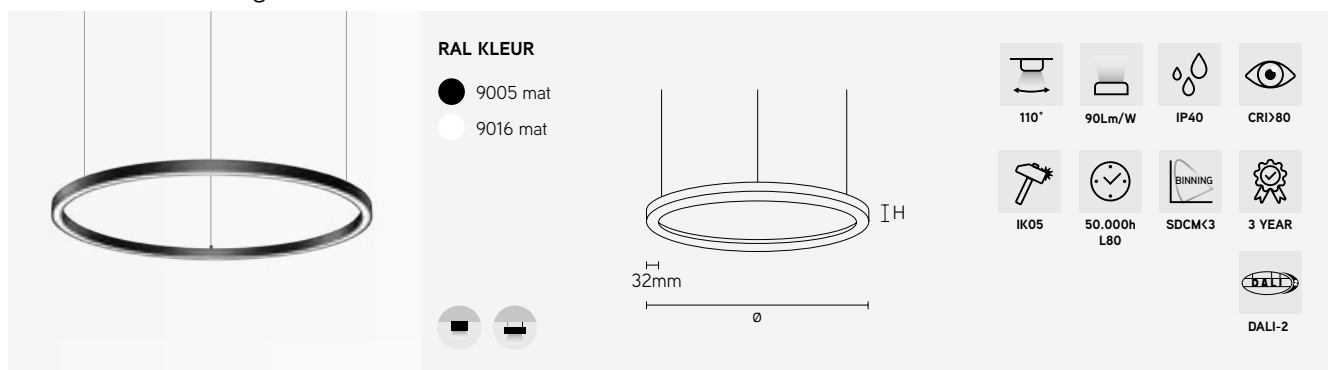

ALLROUND

directe lichtuitstraling