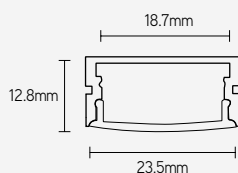

EIGENSCHAPPEN

- breed profiel
- hoog koelvermogen
- geanodiseerd 6063-T5 aluminium
- diffusers UV-bestendig

TOEPASSINGEN

- opbouw- of wandmontage
- uitermate geschikt voor brede led-strip
- led-strip max. breedte: 18mm

PROFIELEN

ARTIKEL	KLEUR	LENGTE mm	€ EXCL. BTW
APS2413A2	alu	2000	24,04
APS2413B2	zwart	2000	32,40
APS2413W2	wit	2000	32,40
APS2413A3	alu	3000	35,53
APS2413B3	zwart	3000	49,12
APS2413W3	wit	3000	49,12

DIFFUSERS

ARTIKEL	MATERIAAL	LICHTREDUCTIE	KLEUR	LENGTE mm	€ EXCL. BTW
COPC24CL2	PC	8%	transparant	2000	14,63
COPC24O2	PC	22%	opaal	2000	14,63
COPC24CL3	PC	8%	transparant	3000	20,90
COPC24O3	PC	22%	opaal	3000	20,90

ACCESSOIRES

ARTIKEL	OMSCHRIJVING	€ EXCL. BTW
ECS2413A	eindkap set alu	2,09
ECS2413B	eindkap set zwart	2,61
ECS2413W	eindkap set wit	2,61

BEVESTIGINGEN

ARTIKEL	OMSCHRIJVING	€ EXCL. BTW
MCS2413MA	opbouwbeugel metaal 24mm alu	2,09
MCS2413MB	opbouwbeugel metaal 24mm zwart	2,61
MCS2413MW	opbouwbeugel metaal 24mm wit	2,61
MCS2413PC	opbouwbeugel kunststof 24mm	2,09