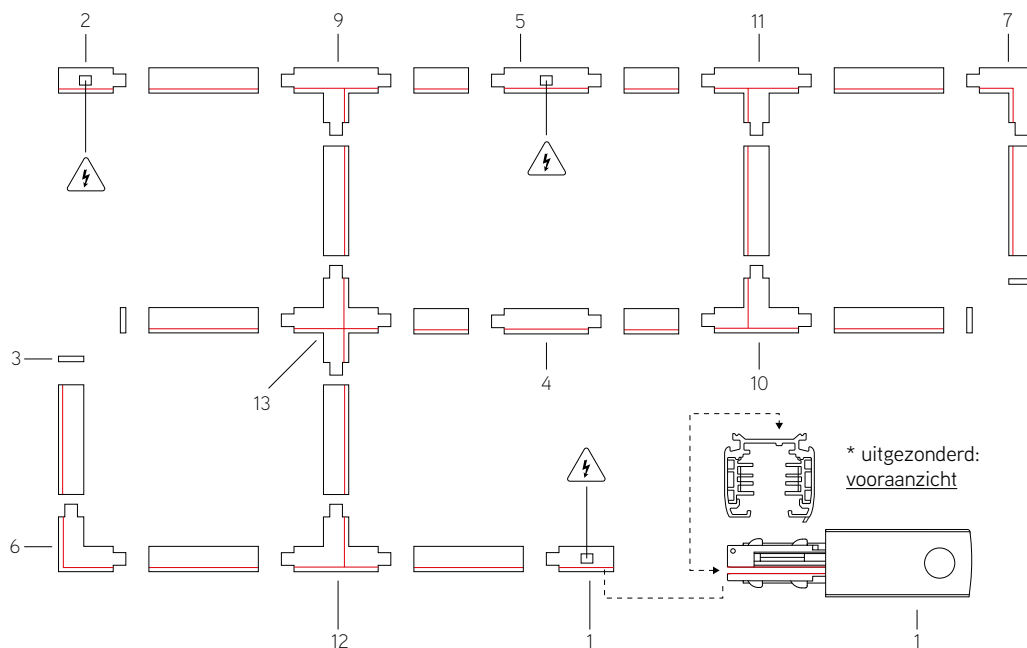

TECHNISCHE TEKENING
* BOVENAANZICHT