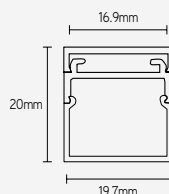

APX2020

RAL KLEUR

● alu

EIGENSCHAPPEN

- profiel met kabeldoorvoer
- goed koelvermogen
- geanodiseerd 6063-T5 aluminium
- diffusers UV-bestendig

TOEPASSINGEN

- opbouwmontage
- vanwege de kabeldoorvoer ideaal voor langere lengtes
- led-strip max. breedte: 16mm

PROFIELEN

ARTIKEL	KLEUR	LENGTE mm	€ EXCL. BTW
APX2020A2	alu	2000	30,31

DIFFUSERS

ARTIKEL	MATERIAAL	LICHTREDUCTIE	KLEUR	LENGTE mm	€ EXCL. BTW
COPC2020XS02	PC vierkant	22%	opaal	2000	14,63
COPC2020XRO2	PC gebogen	22%	opaal	2000	14,63

ACCESSOIRES

ARTIKEL	OMSCHRIJVING	€ EXCL. BTW
ECX2020SA	eindkap set vierkant alu	3,14
ECX2020RA	eindkap set gebogen alu	3,14