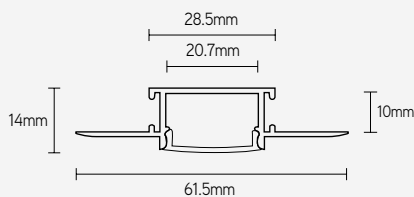

EIGENSCHAPPEN

- hoog koelvermogen
- geanodiseerd 6063-T5 aluminium
- diffusers UV-bestendig

TOEPASSINGEN

- trimless inbouwmontage in pleisterwerk
- led-strip max. breedte: 20mm

PROFIELEN

ARTIKEL	KLEUR	LENGTE mm	€ EXCL. BTW
APX6214A	alu	2000	52,25

DIFFUSERS

ARTIKEL	MATERIAAL	LICHTREDUCTIE	KLEUR	LENGTE mm	€ EXCL. BTW
COPC21X02	PC	22%	opaal	2000	13,59

ACCESSOIRES

ARTIKEL	OMSCHRIJVING	€ EXCL. BTW
ECX6214A	eindkap set alu	3,66