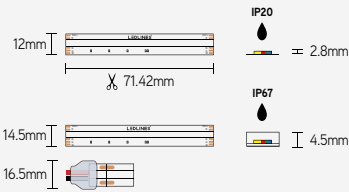

RGBW

RGB+W led-strip - 784 leds/m (dot-free) - CRI>90

EIGENSCHAPPEN

- geen zichtbare led-dots
- 784 leds/m - COB
- CRI>90

TOEPASSINGEN

- directe sfeerverlichting met instelbare kleuren

ARTIKEL	IP	CCT	CRI	LM/M	WATT/M	VOLT	LENGTE m	€ EXCL. BTW
RGBW27DOTIP20	20	RGB+2700	>90	R96/G483/B70/W317	14	24	5	137,94
RGBW30DOTIP20	20	RGB+3000	>90	R96/G483/B70/W317	14	24	5	137,94
RGBW40DOTIP20	20	RGB+4000	>90	R96/G483/B70/W317	14	24	5	137,94
RGBW27DOTIP67	67	RGB+2700	>90	R96/G483/B70/W317	14	24	5	173,18
RGBW30DOTIP67	67	RGB+3000	>90	R96/G483/B70/W317	14	24	5	173,18
RGBW40DOTIP67	67	RGB+4000	>90	R96/G483/B70/W317	14	24	5	173,18