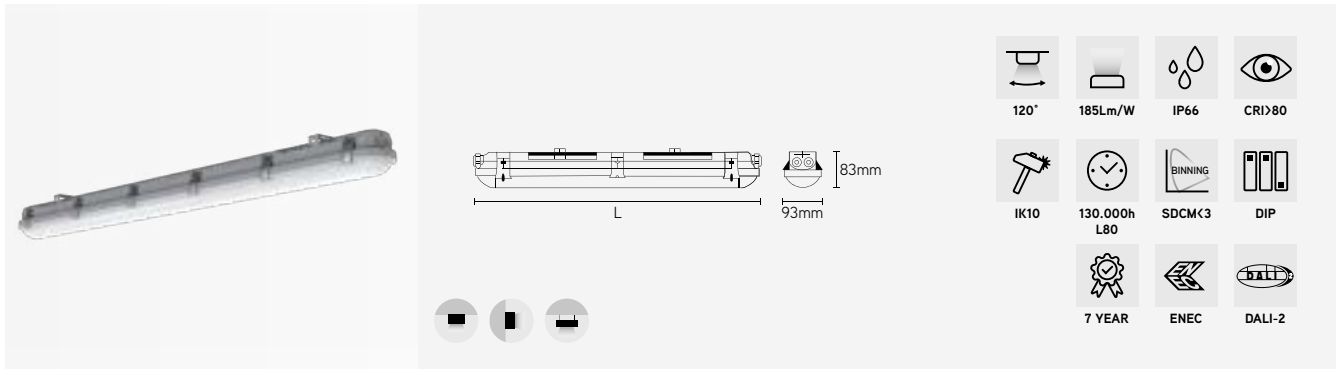

FLOAT

185lm/W - vermogen instelbaar

EIGENSCHAPPEN

- opbouw, wand- of pendelmontage
- hoge beschermingsklasse IP66/slagvastheid IK10
- sensor versie met 3-step dimming corridor functie
- 2 kabeltules meegeleverd voor zijdelingse aansluiting

- 2 M20 wartels meegeleverd geschikt voor XGB 5G2,5
- 5x2,5mm² halogeen vrije doorvoer bekabeling
- 2 M20 ingangen kopse zijde
- mogelijkheid voeding op kopse zijde of bovenkant

TOEPASSINGEN

- uitermate geschikt voor industriële toepassingen en parkeergarages

ARTIKEL	CCT	LUMEN	WATT	DIM	NOOD	SENSOR	LENGTE mm	€ EXCL. BTW
FLT06204	4000	max 4200	15/18/20/23	-	-	-	600	81,50
FLT06204DA	4000	max 4200	15/18/20/23	DALI-2	-	-	600	124,76
FLT06204EMAT	4000	max 4200	15/18/20/23	-	EM3H	-	600	175,74
FLT06204MW	4000	max 4200	15/18/20/23	-	-	MW	600	117,10
FLT12404	4000	max 7380	25/30/36/40	-	-	-	1200	105,34
FLT12404DA	4000	max 7380	25/30/36/40	DALI-2	-	-	1200	146,40
FLT12404DAEMAT	4000	max 7380	25/30/36/40	DALI-2	EM3H	-	1200	232,51
FLT12404EMAT	4000	max 7380	25/30/36/40	-	EM3H	-	1200	194,94
FLT12404MWEMAT	4000	max 7380	25/30/36/40	-	EM3H	MW	1200	225,62
FLT12404MW	4000	max 7380	25/30/36/40	-	-	MW	1200	139,51
FLT15604	4000	max 11070	35/44/52/60	-	-	-	1500	127,39
FLT15604DA	4000	max 11070	35/44/52/60	DALI-2	-	-	1500	174,25
FLT15604DAEMAT	4000	max 11070	35/44/52/60	DALI-2	EM3H	-	1500	260,41
FLT15604EMAT	4000	max 11070	35/44/52/60	-	EM3H	-	1500	222,85
FLT15604MWEMAT	4000	max 11070	35/44/52/60	-	EM3H	MW	1500	253,46
FLT15604MW	4000	max 11070	35/44/52/60	-	-	MW	1500	167,36
FLT15754	4000	max 13840	48/58/65/75	-	-	-	1500	161,30
FLT15754DA	4000	max 13840	48/58/65/75	DALI-2	-	-	1500	185,85
FLT15754DAEMAT	4000	max 13840	48/58/65/75	DALI-2	EM3H	-	1500	272,01
FLT15754EMAT	4000	max 13840	48/58/65/75	-	EM3H	-	1500	234,45
FLT15754MWEMAT	4000	max 13840	48/58/65/75	-	EM3H	MW	1500	265,06
FLT15754MW	4000	max 13840	48/58/65/75	-	-	MW	1500	179,01

ISOLATIEKLASSE II

ARTIKEL	CCT	LUMEN	WATT	DIM	NOOD	SENSOR	LENGTE mm	€ EXCL. BTW
FLT06204ISK2	4000	3040	20	-	-	-	600	95,85
FLT12404ISK2	4000	6080	40	-	-	-	1200	148,62
FLT15604ISK2	4000	9120	60	-	-	-	1500	193,44

ACCESSOIRES

ARTIKEL		€ EXCL. BTW
AQPENDM1	pendelset 1m 2st	11,29
AQPENDM5	pendelset 5m 2st	17,87
AQPBRA	set richtbare beugels	38,80

OVERZICHT LUMENWAARDES -

Voor vermogen en lichtstroom geldt een tolerantie van +/- 10%

ARTIKEL	LUMEN																LUMEN EM
	15W	18W	20W	23W	25W	30W	35W	36W	40W	44W	48W	52W	58W	60W	65W	75W	
FLT0620	2760	3320	3690	4200	-	-	-	-	-	-	-	-	-	-	-	-	420
FLT1240	-	-	-	-	4600	5535	-	6640	7380	-	-	-	-	-	-	-	700
FLT1560	-	-	-	-	-	-	6450	-	-	8120	-	9590	-	11070	-	-	700
FLT1575	-	-	-	-	-	-	-	-	-	-	8850	-	10700	-	11990	13840	700