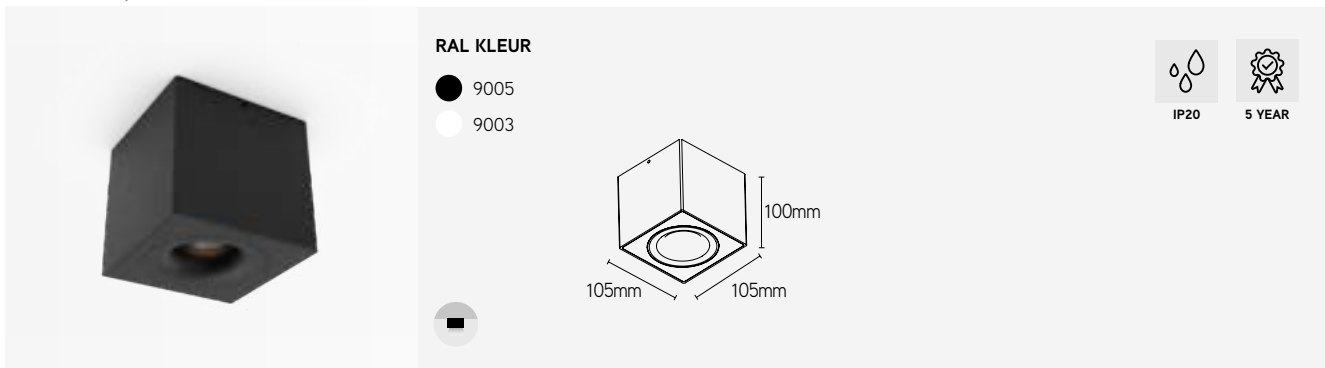

CUBE 1

vierkant opbouwarmatuur

RAL KLEUR

- 9005
- 9003

EIGENSCHAPPEN

- vierkant opbouwarmatuur
- geschikt voor GU10 lichtbron

TOEPASSINGEN

- geschikt voor zowel residentiële als commerciële toepassingen
- compatibel met GU10 lichtbronnen van Ledlines® zie pg.151

ARTIKEL	TYPE	KLEUR	€ EXCL. BTW
CUB105GUB	GU10	zwart	76,29
CUB105GUW	GU10	wit	76,29