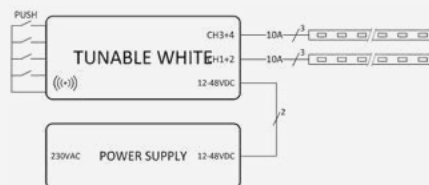

TUNABLE WHITE

tunable white led-strips bedienen

UPDATE

principeschema

TOEPASSINGEN

- draadloos RF met handzender of wandpaneel
- draadloos Bluetooth mesh via Ledlines Smartline© of Casambi app
- bekabeld via potentiaalvrije drukknop
- bekabeld via 1-10V / DALI / DMX / KNX

RF ZENDERS

ARTIKEL	SOORT BEDIENING	ZONES	UITGANG	VOEDING	KLEUR	AFMETINGEN mm	€ EXCL. BTW
RFRM2C7	RF handzender	4	RF	2xAAA	zwart	122 x 53 x 18	49,12
TPRFTW4W	RF wandpaneel	4	RF	CR2032	wit	86 x 86 x 9,5	62,70
TPRFTW4B	RF wandpaneel	4	RF	CR2032	zwart	86 x 86 x 9,5	62,70
MTPRFTW1W	RF wandpaneel	1	RF	CR2032	wit	Ø75 x 18	41,80
TPRFDMTW4B	RF wandpaneel	4	RF/DMX	100-240VAC	zwart	86 x 86 x 33	62,55
TPRFDMTW4W	RF wandpaneel	4	RF/DMX	100-240VAC	wit	86 x 86 x 33	62,55

RF ONTVANGERS

ARTIKEL	SOORT BEDIENING	UITGANG	VOEDING	PUSH	AFMETINGEN mm	€ EXCL. BTW
RFRC5AV4	RF ontvanger	PWM4x5A	12-48VDC	ja	175 x 45 x 27	49,18
RFRC5AV4S	RF ontvanger instelbaar	PWM4x5A	12-48VDC	nee	170 x 50 x 23	52,25
RFRC5AV4DIN	RF ontvanger DIN-rail	PWM4x5A	12-48VDC	nee	110 x 48 x 67	65,84

SMARTLINE ZENDERS

ARTIKEL	SOORT BEDIENING	ZONES	UITGANG	VOEDING	KLEUR	AFMETINGEN mm	€ EXCL. BTW
BLERM5	smartline handzender	1	BLE mesh		zwart	125 x 35 x 10	24,88

SMARTLINE ONTVANGERS

ARTIKEL	SOORT BEDIENING	UITGANG	VOEDING	PUSH	AFMETINGEN mm	€ EXCL. BTW
BLERC5CH	smartline ontvanger	PWM5x5A	12-48VDC	ja	170 x 59 x 29	72,52

CASAMBI ONTVANGERS

ARTIKEL	SOORT BEDIENING	UITGANG	VOEDING	PUSH	AFMETINGEN mm	€ EXCL. BTW
CBU-PWM4	controller Casambi	PWM4x1,5A	12-24VDC	nee	72 x 30 x 18	103,46

CONTROLLER 1-10V

ARTIKEL	SOORT BEDIENING	UITGANG	VOEDING	PUSH	AFMETINGEN mm	€ EXCL. BTW
RC010L4	controller 1-10V	PWM 4x5A	12-48VDC	nee	170 x 50 x 23	94,05
RC010L4DIN	controller 1-10V DIN-rail	PWM 4x5A	12-48VDC	nee	97 x 50 x 65	94,05

CONTROLLER DALI

ARTIKEL	SOORT BEDIENING	UITGANG	VOEDING	PUSH	AFMETINGEN mm	€ EXCL. BTW
RCDA4	controller DALI-2 DT6	PWM 4x5A	12-48VDC	ja	170 x 50 x 23	127,49
RCDA4DT8	controller DALI-2 DT8	PWM 4x5A	12-48VDC	ja	170 x 50 x 23	140,03
RCDA4DIN	controller DALI-2 DT6 DIN-rail	PWM 4x5A	12-48VDC	ja	97 x 50 x 65	127,49
RCDA4DT8DIN	controller DALI-2 DT8 DIN-rail	PWM 4x5A	12-48VDC	ja	97 x 50 x 65	140,03

TUNABLE WHITE DMX

ARTIKEL	SOORT BEDIENING	UITGANG	VOEDING	PUSH	AFMETINGEN mm	€ EXCL. BTW
DMXCON4CH	controller DMX	PWM 4x5A	12-48VDC	nee	170 x 50 x 23	67,93
DMXCON4CHDIN	controller DMX DIN-rail	PWM 4x5A	12-48VDC	nee	97 x 50 x 65	71,06

TUNABLE WHITE KNX

ARTIKEL	SOORT BEDIENING	UITGANG	VOEDING	PUSH	AFMETINGEN mm	€ EXCL. BTW
KNXCON4CH	controller KNX	PWM 4x5A	12-48VDC	nee	170 x 50 x 23	261,25
KNXCON4CHDIN	controller KNX DIN-rail	PWM 4x5A	12-48VDC	nee	97 x 50 x 65	261,25

OPTIONEEL > zie pg. 131