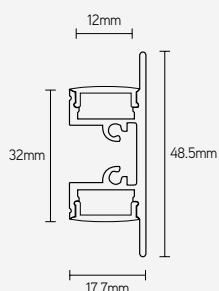

APX4918

RAL KLEUR

- alu
- 9005
- 9003

EIGENSCHAPPEN

- hoog koelvermogen
- geanodiseerd 6063-T5 aluminium
- diffusers UV-bestendig

TOEPASSINGEN

- wandmontage
- direct-indirecte verlichting
- led-strip max. breedte: 12mm

PROFIELEN

ARTIKEL	KLEUR	LENGTE mm	€ EXCL. BTW
APX4918A2	alu	2000	65,84
APX4918B2	zwart	2000	76,29
APX4918W2	wit	2000	76,29

DIFFUSERS

ARTIKEL	MATERIAAL	LICHTREDUCTIE	KLEUR	LENGTE mm	€ EXCL. BTW
COPC17CL2	PC	8%	transparant	2000	10,45
COPM17SCL2	PMMA	19%	semi-transparant	2000	10,45
COPC17O2	PC	22%	opaal	2000	10,45
COPM17OM2	PMMA	35%	opaal mat	2000	10,45
COPC17BL2	PC	70%	zwart	2000	19,86

ACCESSOIRES

ARTIKEL	OMSCHRIJVING	€ EXCL. BTW
ECX4918A	eindkap set alu	8,36
ECX4918B	eindkap set zwart	9,41
ECX4918W	eindkap set wit	9,41

BEVESTIGINGEN

ARTIKEL	OMSCHRIJVING	€ EXCL. BTW
MCX4918A	opbouwbeugel alu	3,66