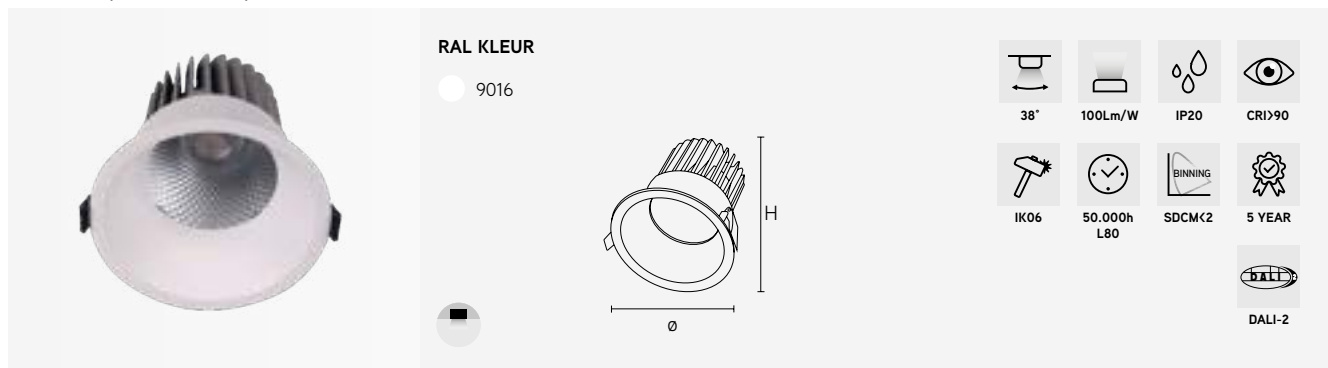

ICONIC DEEP

inbouwspot met dieperliggende lichtbron

RAL KLEUR

● 9016