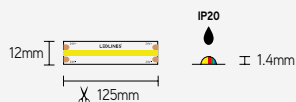

NEW

EIGENSCHAPPEN

- geen zichtbare led-dots
- 88 leds/m - SMD5050
- CRI>90

TOEPASSINGEN

- sfeer- en nisverlichting in gangen
- instelbare kleuren
- 20m op één voedingspunt

ARTIKEL	IP	CCT	CRI	LM/M	WATT/M	VOLT	LENGTE m	€ EXCL. BTW
ULV2048RGBW27IP20	20	RGB+2700	>90	R115/G380 B83/W324	15	48	20	659,22
ULV2048RGBW30IP20	20	RGB+3000	>90	R115/G380 B83/W324	15	48	20	659,22
ULV2048RGBW40IP20	20	RGB+4000	>90	R115/G380 B83/W324	15	48	20	659,22