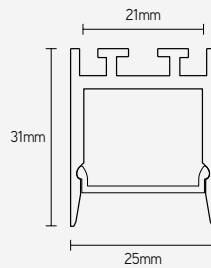

RAL KLEUR

- alu
- 9004
- 9016

EIGENSCHAPPEN

- strakke vorm
- dieperliggende diffuser wat resulteert in een lagere UGR
- geanodiseerd 6063-T5 aluminium
- diffusers UV-bestendig

TOEPASSINGEN

- opbouw- of pendelmontage
- led-strip max. breedte: 20mm

PROFIELEN

ARTIKEL	KLEUR	LENGTE mm	€ EXCL. BTW
PLU2531A2	alu	2000	57,48
PLU2531B2	zwart	2000	62,70
PLU2531W2	wit	2000	62,70
PLU2531A3	alu	3000	85,69
PLU2531B3	zwart	3000	94,05
PLU2531W3	wit	3000	94,05

DIFFUSERS

ARTIKEL	MATERIAAL	LICHTREDUCTIE	KLEUR	LENGTE mm	€ EXCL. BTW
COPCPLU2531O2	PC	22%	opaal	2000	9,41
COPCPLU2531O3	PC	22%	opaal	3000	13,59
COPCPLU2531O10	PC	22%	opaal	10000	94,05
COPCPLU2531O20	PC	22%	opaal	20000	188,10

ACCESSOIRES

ARTIKEL	OMSCHRIJVING	€ EXCL. BTW
ECPLU2531A	eindkap set alu	3,14
ECPLU2531B	eindkap set zwart	3,14
ECPLU2531W	eindkap set wit	3,14
COUPEFL1616	180° koppelstuk	3,14

BEVESTIGINGEN

ARTIKEL	OMSCHRIJVING	€ EXCL. BTW
SUSPLU2	pendelset 2m	12,54