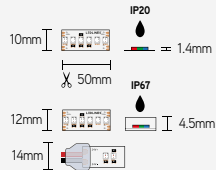

RGB

RGB led-strip 60/320/576 leds/m

EIGENSCHAPPEN

- RGB60 SMD5050 60 leds/m
- RGB320 SMD2022 320 leds/m
- RGBDOT 576 leds/m - COB (dots-free)

TOEPASSINGEN

- indirecte sfeerverlichting met instelbare kleuren

RGB60

RGB320

RGBDOT

ARTIKEL	IP	CCT	CRI	LM/M	WATT/M	VOLT	LENGTE m	€ EXCL. BTW
RGB60IP20	20	RGB	-	R160/G400/B100	14,4	24	5	93,59
NEW RGB320IP20	20	RGB	-	R160/G400/B100	14,4	24	5	113,12
RGBDOTIP20	20	RGB	-	R80/G380/B70	14	24	5	116,98
RGB60IP67	67	RGB	-	R160/G400/B100	14,4	24	5	135,79
NEW RGB320IP67	67	RGB	-	R160/G400/B100	14,4	24	5	144,16

RGBW

RGB+W led-strip - 784 leds/m (dot-free) - CRI>90

EIGENSCHAPPEN

- geen zichtbare led-dots
- 784 leds/m - COB
- CRI>90

TOEPASSINGEN

- directe sfeerverlichting met instelbare kleuren

ARTIKEL	IP	CCT	CRI	LM/M	WATT/M	VOLT	LENGTE m	€ EXCL. BTW
RGBW27DOTIP20	20	RGB+2700	>90	R96/G483/B70/W317	14	24	5	137,94
RGBW30DOTIP20	20	RGB+3000	>90	R96/G483/B70/W317	14	24	5	137,94
RGBW40DOTIP20	20	RGB+4000	>90	R96/G483/B70/W317	14	24	5	137,94
RGBW27DOTIP67	67	RGB+2700	>90	R96/G483/B70/W317	14	24	5	173,18
RGBW30DOTIP67	67	RGB+3000	>90	R96/G483/B70/W317	14	24	5	173,18
RGBW40DOTIP67	67	RGB+4000	>90	R96/G483/B70/W317	14	24	5	173,18