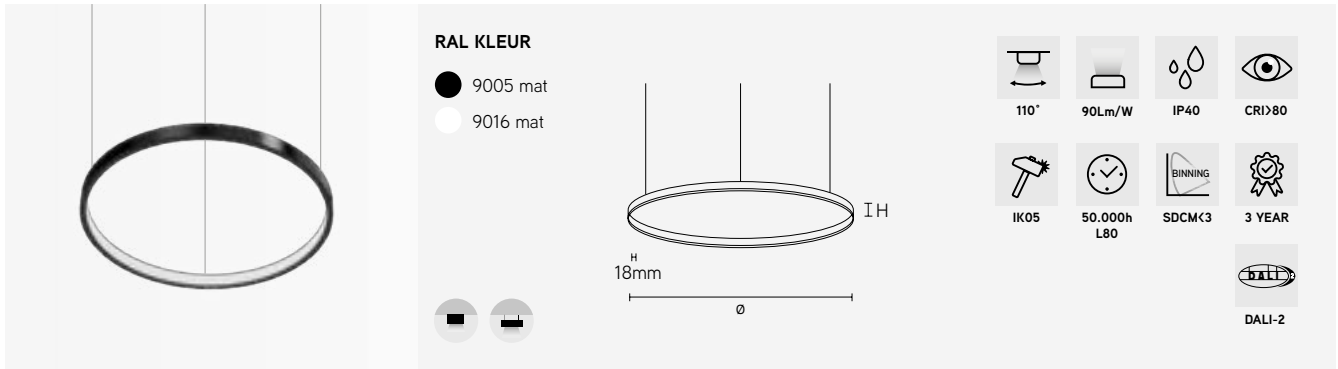

ALLROUND-IN

lichtuitstraling naar binnen