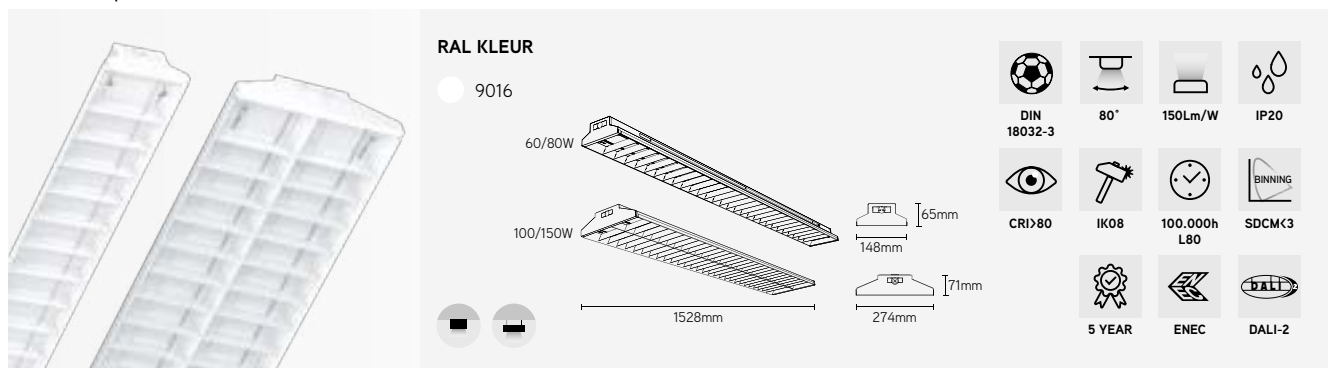

BALL-R

balvast sporthalarmatuur