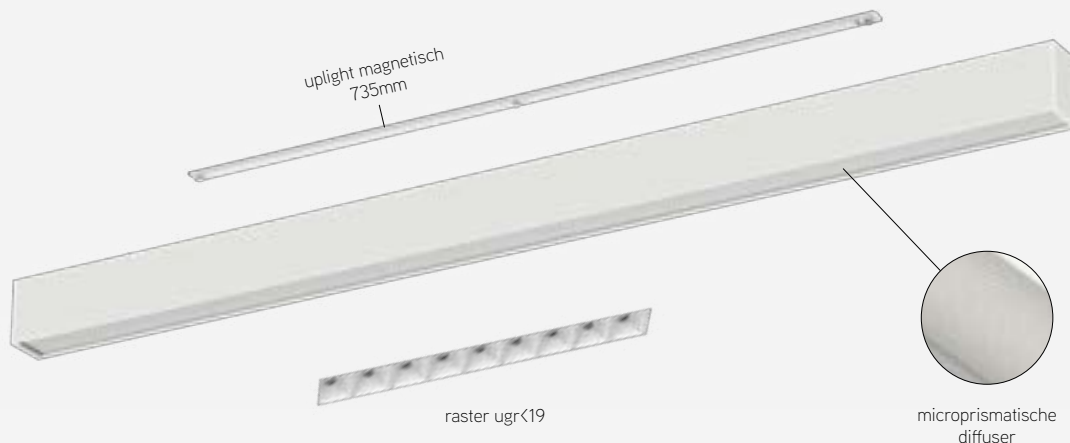

ACCESSOIRES

ARTIKEL	OMSCHRIJVING	KLEUR	VOOR TYPE	€ EXCL. BTW
FINBOX100B	plafondrozet 100mm met connector 5-polig	zwart		10,97
FINBOX100W	plafondrozet 100mm met connector 5-polig	wit		10,97
FINOUP	uplight met microprisma 30/70% 264 leds	-	microprisma 1147	29,68
FINUUP	uplight met raster 30/70% 48 leds	-	raster 1147	26,47
FINWALLB	set beugels voor wandmontage	zwart		8,08
FINWALLW	set beugels voor wandmontage	wit		8,08
FINCOUP	koppeling schroefloos met spanklem	-		13,00
FINCOUPC	rechte koppeling met schroeven	-		9,06
FINCOUPL5PW	bocht 90gr	-		32,09
FINCOUPT5PW	T-verbinding	-		41,15
FINCOUPX5PW	X-verbinding	-		50,86