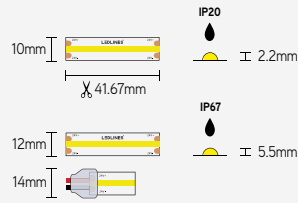

ULV10DOT

long led-strip 10m - 48V - 288 leds/m (dot-free) - CRI>90

EIGENSCHAPPEN

- geen zichtbare led-dots
- efficiëntie tot 115lm/W
- 288 leds/m - SMD2022
- CRI>90

TOEPASSINGEN

- sfeer- en nisverlichting in gangen
- 10m op één voedingspunt

ARTIKEL	IP	CCT	CRI	LM/M	WATT/M	VOLT	LENGTE m	€ EXCL. BTW
ULV1048DOT27IP20	20	2700	>90	1245	12	48	10	157,68
ULV1048DOT30IP20	20	3000	>90	1265	12	48	10	157,68
ULV1048DOT40IP20	20	4000	>90	1300	12	48	10	157,68
ULV1048DOT27IP67	67	2700	>90	1120	12	48	10	229,12
ULV1048DOT30IP67	67	3000	>90	1138	12	48	10	229,12
ULV1048DOT40IP67	67	4000	>90	1170	12	48	10	229,12