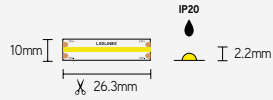

TUNABLE WHITE

TW led-strip - 608 leds/m (dot-free) - CRI>90

EIGENSCHAPPEN

- geen zichtbare led-dots
- efficiëntie tot 110lm/W
- 608 leds/m - COB
- CRI>90

TOEPASSINGEN

- sfeer- en nisverlichting met instelbare kleurtemperatuur