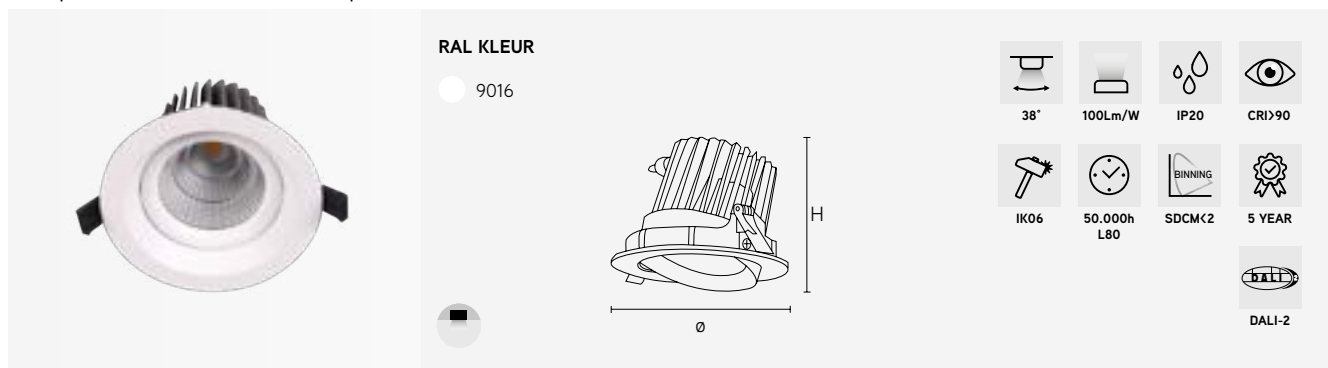

ICONIC

compacte richtbare inbouwspot

EIGENSCHAPPEN

- compacte richtbare inbouwspot
- behuizing uit spuitgietaluminium
- zeer hoog koelvermogen
- optioneel externe noodunit

TOEPASSINGEN

- geschikt voor zowel residentiële als commerciële toepassingen
- ideaal voor algemene verlichting of om objecten uit te lichten

ARTIKEL	CCT	LUMEN	WATT	DIM	Ø x H mm	INBOUWMAAT	€ EXCL. BTW
ICO380727W	2700	635	7	TRIAC	Ø85 x 57	Ø75	63,75
ICO380727WDA	2700	635	7	DALI-2	Ø85 x 57	Ø75	107,64
ICO380730W	3000	690	7	TRIAC	Ø85 x 57	Ø75	63,75
ICO380730WDA	3000	690	7	DALI-2	Ø85 x 57	Ø75	107,64
ICO380740W	4000	700	7	TRIAC	Ø85 x 57	Ø75	63,75
ICO380740WDA	4000	700	7	DALI-2	Ø85 x 57	Ø75	107,64
ICO381227W	2700	1089	12	TRIAC	Ø97 x 73	Ø85	74,20
ICO381227WDA	2700	1089	12	DALI-2	Ø97 x 73	Ø85	118,09
ICO381230W	3000	1183	12	TRIAC	Ø97 x 73	Ø85	74,20
ICO381230WDA	3000	1183	12	DALI-2	Ø97 x 73	Ø85	118,09
ICO381240W	4000	1198	12	TRIAC	Ø97 x 73	Ø85	74,20
ICO381240WDA	4000	1198	12	DALI-2	Ø97 x 73	Ø85	118,09
ICO382027W	2700	1927	20	TRIAC	Ø130 x 88	Ø120	101,37
ICO382027WDA	2700	1927	20	DALI-2	Ø130 x 88	Ø120	145,26
ICO382030W	3000	1976	20	TRIAC	Ø130 x 88	Ø120	101,37
ICO382030WDA	3000	1976	20	DALI-2	Ø130 x 88	Ø120	145,26
ICO382040W	4000	2000	20	TRIAC	Ø130 x 88	Ø120	101,37
ICO382040WDA	4000	2000	20	DALI-2	Ø130 x 88	Ø120	145,26

OPTIONEEL

ARTIKEL	OMSCHRIJVING	€ EXCL. BTW
LLEME3H55	noodunit 20-55V 5W 3h LifePO4 (extern)	94,05