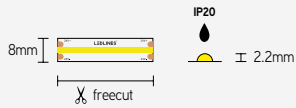

FURCOB

furniture led-strip - 528 leds/m (dot-free) - CRI>90

EIGENSCHAPPEN

- geen zichtbare led-dots
- efficiëntie tot 120lm/W
- 528 leds/m - COB
- CRI>90

TOEPASSINGEN

- up-down accentverlichting in meubels

ARTIKEL	IP	CCT	CRI	LM/M	WATT/M	VOLT	LENGTE m	€ EXCL. BTW
FUR8COB27IP20	20	2700	>90	1110	13	24	5	95,03
FUR8COB30IP20	20	3000	>90	1170	13	24	5	95,03
FUR8COB40IP20	20	4000	>90	1200	13	24	5	95,03