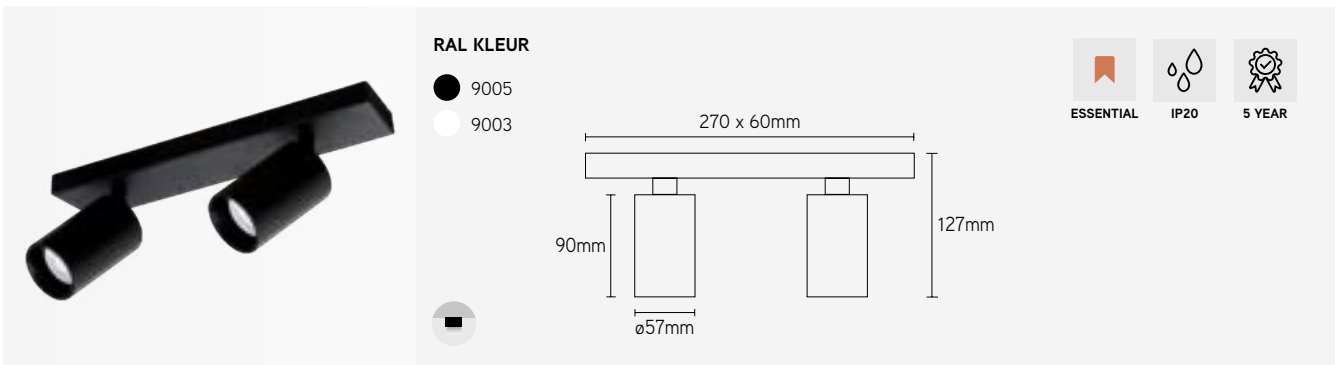

ROTARIO 2

tweevoudig richtbaar opbouwarmatuur

EIGENSCHAPPEN

- tweevoudig richtbaar opbouwarmatuur
- geschikt voor GU10 lichtbron
- 360° richtbaar

TOEPASSINGEN

- geschikt voor zowel residentiële als commerciële toepassingen
- compatibel met GU10 lichtbronnen van Ledlines® zie pg.151

ARTIKEL	TYPE	KLEUR	€ EXCL. BTW
ROT2350GUB	GU10	zwart	59,57
ROT2350GUW	GU10	wit	59,57