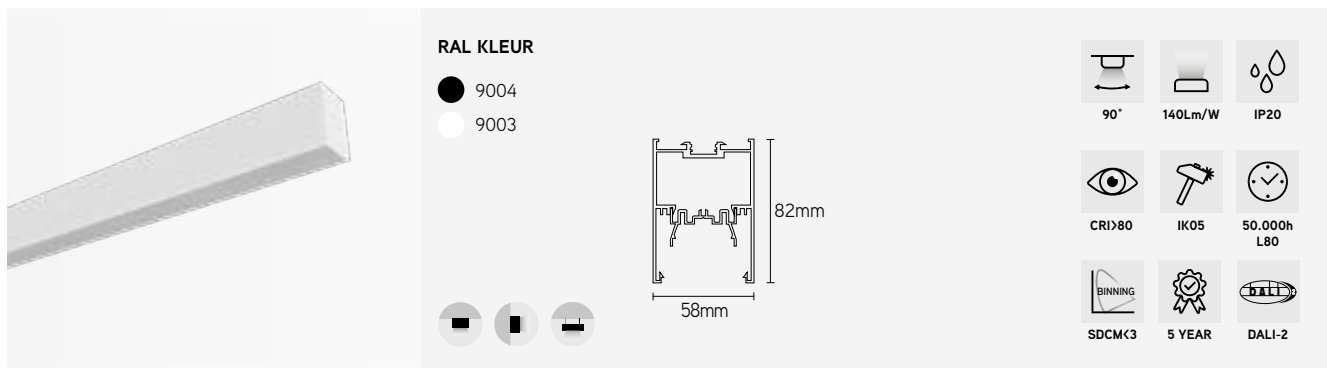

SPECIFIC

modulair lichtlijnnarmatuur

RAL KLEUR

- 9004
- 9003