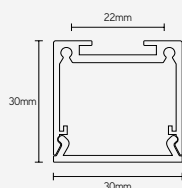

EFL3030

RAL KLEUR

- alu
- 9004
- 9016

MAX.30W/M 5 YEAR

EIGENSCHAPPEN

- strakke vorm
- geen zichtbare rand van het profiel aangezien de diffuser even breed is als het profiel
- geanodiseerd 6063-T5 aluminium
- diffusers UV-bestendig
- universeel toepasbaar: zowel voor opbouw-, inbouw- als pendelmontage

TOEPASSINGEN

- opbouw-, inbouw- of pendelmontage
- led-strip max. breedte: 22mm

PROFIELEN

ARTIKEL	KLEUR	LENGTE mm	€ EXCL. BTW
EFL3030A2	alu	2000	52,25
EFL3030B2	zwart	2000	57,48
EFL3030W2	wit	2000	57,48
EFL3030A3	alu	3000	78,38
EFL3030B3	zwart	3000	85,69
EFL3030W3	wit	3000	85,69

DIFFUSERS - voor opbouw-, trimless inbouw- of pendelmontage

ARTIKEL	MATERIAAL	LICHTREDUCTIE	KLEUR	LENGTE mm	€ EXCL. BTW
COPCFL3030G2	PC	20%	grijs mat	2000	10,45
COPCFL3030M2	PC	40%	opaal mat	2000	10,45
COPCFL3030B2	PC	70%	zwart	2000	14,63
COPCFL3030G3	PC	20%	grijs mat	3000	15,68
COPCFL3030M3	PC	40%	opaal mat	3000	15,68
COPCFL3030B3	PC	70%	zwart	3000	20,90
COPCFL3030M10	PC	40%	opaal mat	10000	52,25
COPCFL3030B10	PC	70%	zwart	10000	73,15
COPCFL3030M20	PC	40%	opaal mat	20000	104,50
COPCFL3030B20	PC	70%	zwart	20000	146,30

DIFFUSERS - met rand voor inbouwmontage

ARTIKEL	MATERIAAL	LICHTREDUCTIE	KLEUR	LENGTE mm	€ EXCL. BTW
CORPCFL3030G2	PC	20%	grijs mat	2000	10,45
CORPCFL3030M2	PC	40%	opaal mat	2000	10,45
CORPCFL3030B2	PC	70%	zwart	2000	14,63
CORPCFL3030G3	PC	20%	grijs mat	3000	15,68
CORPCFL3030M3	PC	40%	opaal mat	3000	15,68
CORPCFL3030B3	PC	70%	zwart	3000	20,90
CORPCFL3030M10	PC	40%	opaal mat	10000	52,25
CORPCFL3030B10	PC	70%	zwart	10000	73,15
CORPCFL3030M20	PC	40%	opaal mat	20000	104,50
CORPCFL3030B20	PC	70%	zwart	20000	146,30

ACCESSOIRES