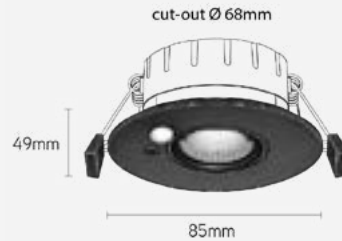

MOTION

IP65 inbouwspot met sensor

NEW

cct switch

RAL KLEUR

- 9005
- 9016

EIGENSCHAPPEN

- IP65 onderzijde
- instelbaar vermogen en kleurtemperatuur
- TRIAC dimbaar

TOEPASSINGEN

- sanitaire ruimtes

SENSOR INSTELLINGEN

- detectiehoek 120gr
- detectiebereik 2,5m
- nalooptijd 30 of 180s
- lichtsensor 40lx of uit

ARTIKEL	CCT	LUMEN	WATT	DIM	KLEUR	AFMETINGEN mm	INBOUWMAAT	€ EXCL. BTW
MTN8B	2700/3000/4000	865-950	4/6/8	TRIAC	zwart	Ø85 x 49	Ø68	45,90
MTN8W	2700/3000/4000	865-950	4/6/8	TRIAC	wit	Ø85 x 49	Ø68	45,90

FLOW

IP65 inbouwspot

RAL KLEUR

- 9005
- 9016

EIGENSCHAPPEN

- IP65 water- en stofdicht armatuur

TOEPASSINGEN

- uitermate geschikt voor toepassing in badkamer of buiten onder luifel

ARTIKEL	CCT	LUMEN	WATT	DIM	KLEUR	€ EXCL. BTW
FLW103B	3000	822	10	-	zwart	65,84
FLW103W	3000	822	10	-	wit	65,84
FLW103BDA	3000	822	10	DALI-2	zwart	102,41
FLW103WDA	3000	822	10	DALI-2	wit	102,41
FLW104B	4000	865	10	-	zwart	65,84
FLW104W	4000	865	10	-	wit	65,84
FLW104BDA	4000	865	10	DALI-2	zwart	102,41
FLW104WDA	4000	865	10	DALI-2	wit	102,41