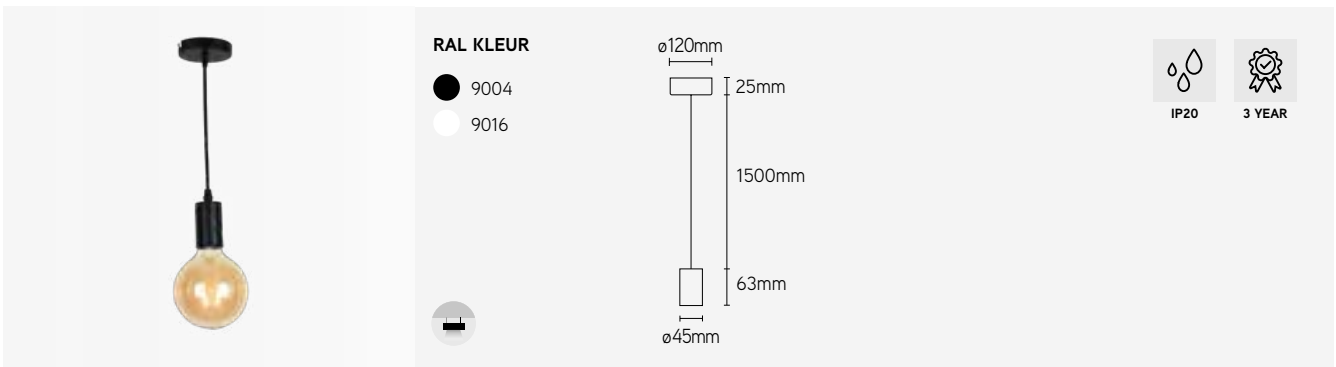

PET

E27

RAL KLEUR

● 9004

● 9016

EIGENSCHAPPEN

- voorzien van E27 fitting
- voorzien van kabel en plafondkap
- excl. lichtbron

TOEPASSINGEN

- geschikt voor zowel residentiële als commerciële toepassingen
- compatibel met E27 lichtbronnen van Ledlines® zie pg.152

ARTIKEL	TYPE	CCT	LUMEN	WATT	DIM	KLEUR	€ EXCL. BTW
PET2745B	E27					zwart	60,61
PET2745W	E27					wit	60,61