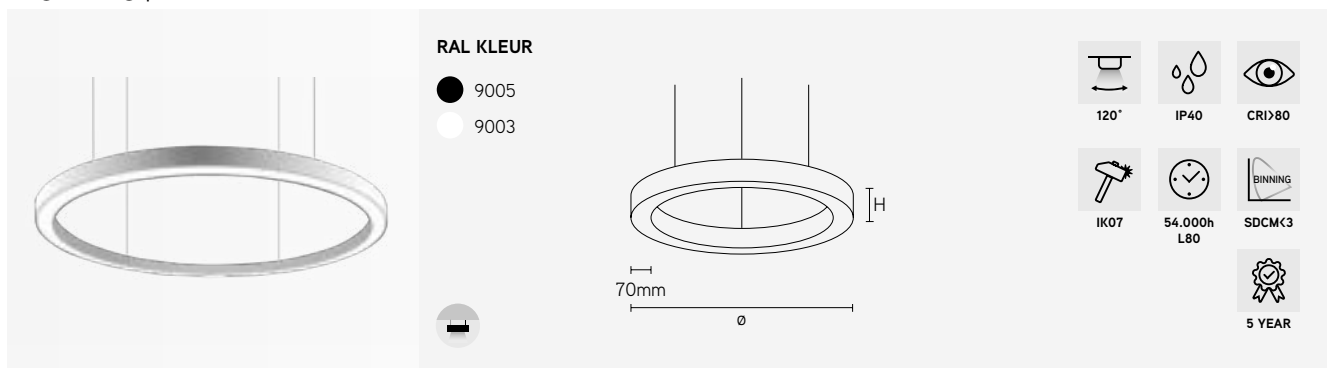

DISC-O

ringvormig pendelarmatuur

EIGENSCHAPPEN

- ringvormig pendelarmatuur met opale diffuser
- direct-indirecte lichtuitstraling
- hoogwaardige afwerking
- beschikbaar in vijf verschillende afmetingen

TOEPASSINGEN

- multifunctioneel toepasbaar in utilitaire omgevingen
- optioneel verkrijgbaar in DALI

DIRECTE LICHTUITSTRALING

ARTIKEL	CCT	LUMEN	WATT	DIM	KLEUR	Ø x H mm	€ EXCL. BTW
DCO444P3B	3000	2167	29	-	zwart	Ø444 x 77	824,51
DCO444P3W	3000	2167	29	-	wit	Ø444 x 77	824,51
DCO444P4B	4000	2282	29	-	zwart	Ø444 x 77	824,51
DCO444P4W	4000	2282	29	-	wit	Ø444 x 77	824,51
DCO770P3B	3000	3887	51	-	zwart	Ø770 x 77	990,66
DCO770P3W	3000	3887	51	-	wit	Ø770 x 77	990,66
DCO770P4B	4000	4092	51	-	zwart	Ø770 x 77	990,66
DCO770P4W	4000	4092	51	-	wit	Ø770 x 77	990,66
DCO980P3B	3000	4923	70	-	zwart	Ø980 x 77	1420,16
DCO980P3W	3000	4923	70	-	wit	Ø980 x 77	1420,16
DCO980P4B	4000	5183	70	-	zwart	Ø980 x 77	1420,16
DCO980P4W	4000	5183	70	-	wit	Ø980 x 77	1420,16
DCO1240P3B	3000	6219	87	-	zwart	Ø1240 x 77	1962,51
DCO1240P3W	3000	6219	87	-	wit	Ø1240 x 77	1962,51
DCO1240P4B	4000	6547	87	-	zwart	Ø1240 x 77	1962,51
DCO1240P4W	4000	6547	87	-	wit	Ø1240 x 77	1962,51
DCO1519P3B	3000	7774	109	-	zwart	Ø1519 x 77	2380,51
DCO1519P3W	3000	7774	109	-	wit	Ø1519 x 77	2380,51
DCO1519P4B	4000	8184	109	-	zwart	Ø1519 x 77	2380,51
DCO1519P4W	4000	8184	109	-	wit	Ø1519 x 77	2380,51

DIRECT-INDIRECTE LICHTUITSTRALING

ARTIKEL	CCT	LUMEN	WATT	DIM	KLEUR	Ø x H mm	€ EXCL. BTW
DCO770UDP3B	3000	5183	45+15	-	zwart	Ø770 x 77	1133,83
DCO770UDP3W	3000	5183	45+15	-	wit	Ø770 x 77	1133,83
DCO770UDP4B	4000	5456	45+15	-	zwart	Ø770 x 77	1133,83
DCO770UDP4W	4000	5456	45+15	-	wit	Ø770 x 77	1133,83
DCO980UDP3B	3000	6738	57+21	-	zwart	Ø980 x 77	1624,98
DCO980UDP3W	3000	6738	57+21	-	wit	Ø980 x 77	1624,98
DCO980UDP4B	4000	7093	57+21	-	zwart	Ø980 x 77	1624,98
DCO980UDP4W	4000	7093	57+21	-	wit	Ø980 x 77	1624,98
DCO1240UDP3B	3000	8293	72+24	-	zwart	Ø1240 x 77	2208,09
DCO1240UDP3W	3000	8293	72+24	-	wit	Ø1240 x 77	2208,09
DCO1240UDP4B	4000	8730	72+24	-	zwart	Ø1240 x 77	2208,09
DCO1240UDP4W	4000	8730	72+24	-	wit	Ø1240 x 77	2208,09
DCO1519UDP3B	3000	10366	90+30	-	zwart	Ø1519 x 77	2685,65
DCO1519UDP3W	3000	10366	90+30	-	wit	Ø1519 x 77	2685,65
DCO1519UDP4B	4000	10912	90+30	-	zwart	Ø1519 x 77	2685,65
DCO1519UDP4W	4000	10912	90+30	-	wit	Ø1519 x 77	2685,65

OPTIONEEL

ARTIKEL	OMSCHRIJVING	€ EXCL. BTW
-DA	DALI dimbaar	71,06