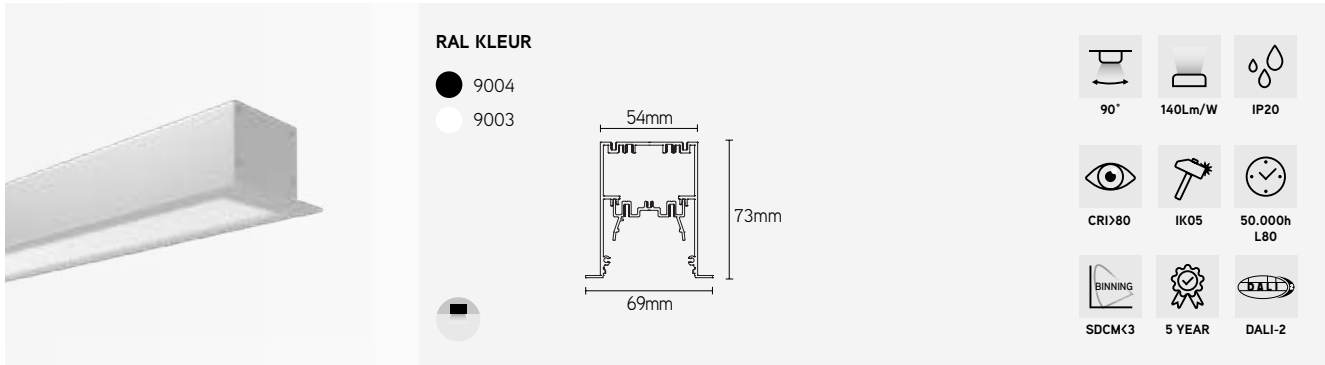

SPECIFIC RECESSED

modulair inbouw lichtlijnarmatuur

RAL KLEUR

- 9004
- 9003