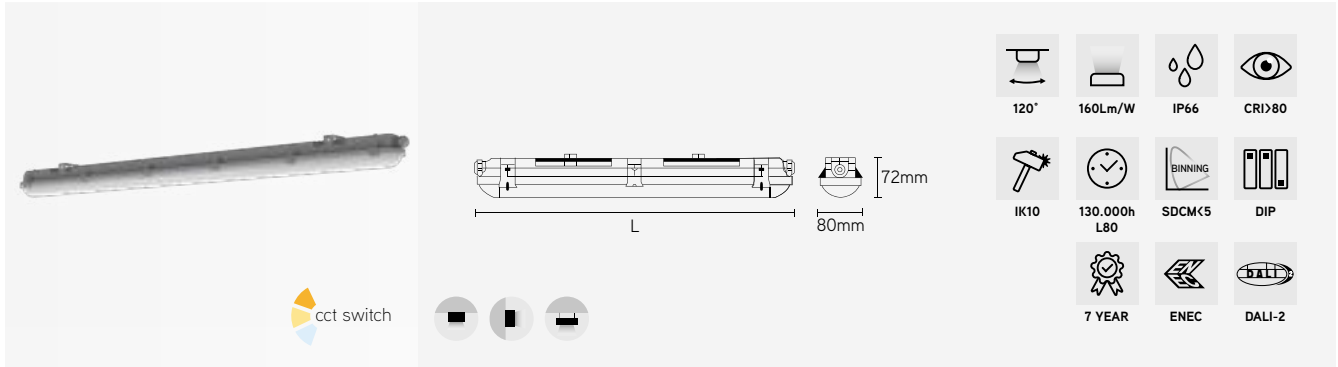

AQUALIA CTA

160lm/W - vermogen en kleurtemperatuur instelbaar