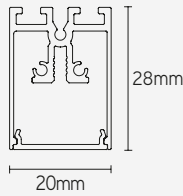

RAL KLEUR

- 9005 mat
- 9010 mat