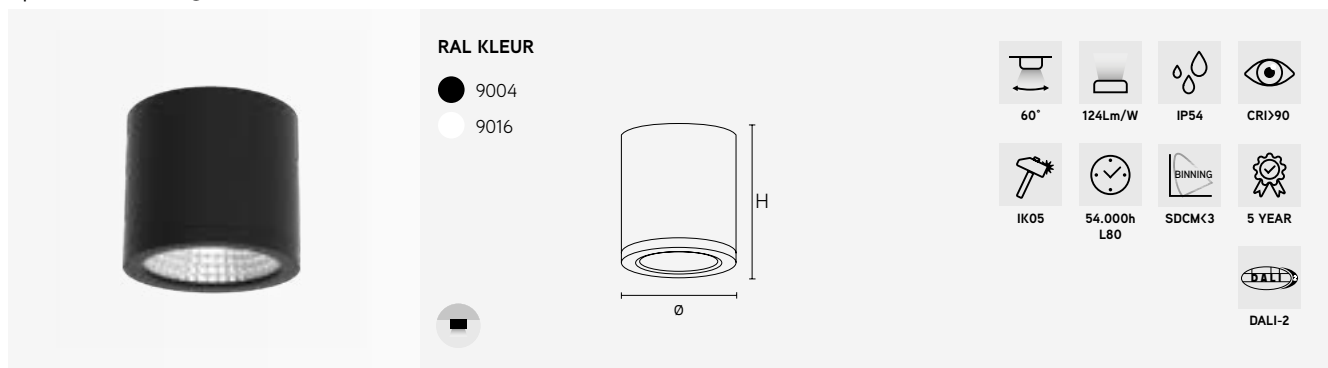

URANUS

opbouw downlighter

EIGENSCHAPPEN

- opbouw downlighter
- hoge beschermingsgraad IP54
- voorzien van COB led-chip

TOEPASSINGEN

- uitermate geschikt voor commerciële toepassingen

ARTIKEL	CCT	LUMEN	WATT	DIM	KLEUR	Ø x H mm	€ EXCL. BTW
URA30123B	3000	1295	12	-	zwart	Ø89,5 x 105	61,66
URA30123W	3000	1295	12	-	wit	Ø89,5 x 105	61,66
URA30123BDA	3000	1295	12	DALI-2	zwart	Ø89,5 x 105	105,55
URA30123WDA	3000	1295	12	DALI-2	wit	Ø89,5 x 105	105,55
URA30124B	4000	1363	12	-	zwart	Ø89,5 x 105	61,66
URA30124W	4000	1363	12	-	wit	Ø89,5 x 105	61,66
URA30124BDA	4000	1363	12	DALI-2	zwart	Ø89,5 x 105	105,55
URA30124WDA	4000	1363	12	DALI-2	wit	Ø89,5 x 105	105,55
URA40183B	3000	2175	18	-	zwart	Ø110 x 115	70,02
URA40183W	3000	2175	18	-	wit	Ø110 x 115	70,02
URA40183BDA	3000	2175	18	DALI-2	zwart	Ø110 x 115	118,09
URA40183WDA	3000	2175	18	DALI-2	wit	Ø110 x 115	118,09
URA40184B	4000	2289	18	-	zwart	Ø110 x 115	70,02
URA40184W	4000	2289	18	-	wit	Ø110 x 115	70,02
URA40184BDA	4000	2289	18	DALI-2	zwart	Ø110 x 115	118,09
URA40184WDA	4000	2289	18	DALI-2	wit	Ø110 x 115	118,09
URA50253B	3000	2699	25	-	zwart	Ø130 x 115	87,78
URA50253W	3000	2699	25	-	wit	Ø130 x 115	87,78
URA50253BDA	3000	2699	25	DALI-2	zwart	Ø130 x 115	133,76
URA50253WDA	3000	2699	25	DALI-2	wit	Ø130 x 115	133,76
URA50254B	4000	2841	25	-	zwart	Ø130 x 115	87,78
URA50254W	4000	2841	25	-	wit	Ø130 x 115	87,78
URA50254BDA	4000	2841	25	DALI-2	zwart	Ø130 x 115	133,76
URA50254WDA	4000	2841	25	DALI-2	wit	Ø130 x 115	133,76

ACCESSOIRES

ARTIKEL	OMSCHRIJVING	KLEUR	€ EXCL. BTW
URA-PENDB	pendelset 1,5m	zwart	31,35
URA-PENDW	pendelset 1,5m	wit	31,35