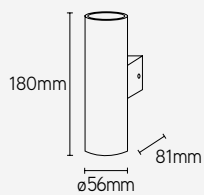

HOSPITALITY

LINE

WAND OPBOUW

Hoebanx Hasselt, België

TIMBER WALL

cilindervormig up-down wandarmatuur

RAL KLEUR

- 9005
- 9003