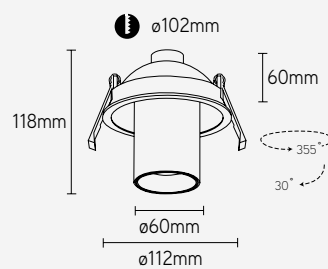

RAL KLEUR

- 9005
- 9003