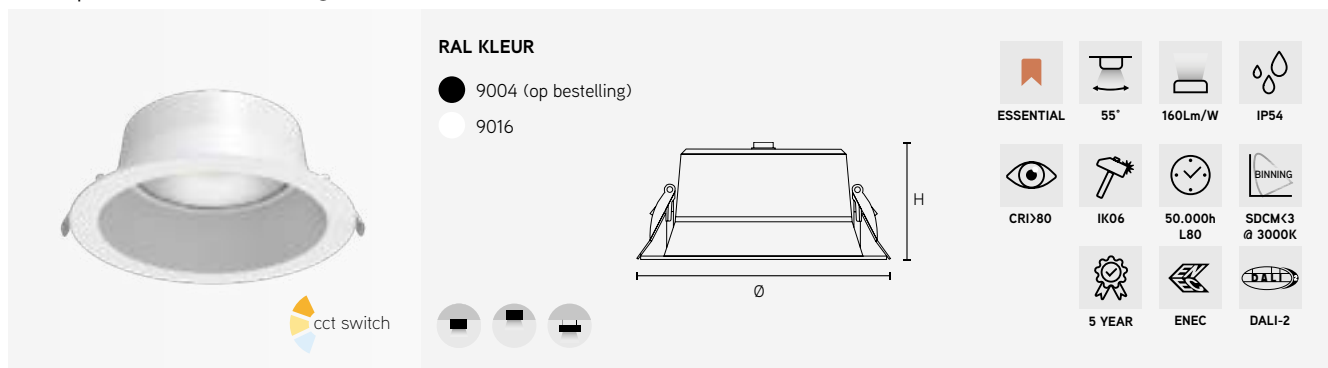

APOLLO

microprismatische downlighter

RAL KLEUR

- 9004 (op bestelling)
- 9016