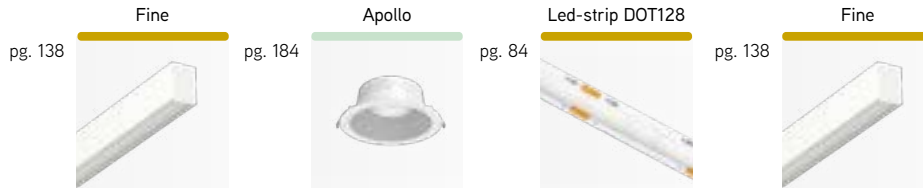

pg. OUTDOOR LINE

293	Beam	BPS50A40B
293	Beam	BPS80A40B
293	Beam	BPS100A40B

pg. EMERGENCY LINE

309	Ontec S	LLOSMIATM860W
309	Ontec S	LLOSCIATN660W
314	Ontec C	LLOCMIATN600W

Outdoor

MAGAZIJN

GELIJKVLOERS

Testruimte