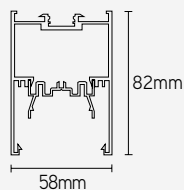

OPBOUW ARTIKELNUMMER

- **V** = CCT + CRI
- **W** = OPTIEK
- **X** = UITVOERING
- **Y** = KLEUR
- **Z** = DIMFUNCTIE
- **A** = NOOD

EIGENSCHAPPEN

- compact lichtlijnnarmatuur
- eenvoudige en snelle montage
- uitneembare ledmodule met driver
- uniek koppelsysteem zonder lichtspelen

TOEPASSINGEN

- opbouw, wand- of pendelmontage

V

- 380 = 3000K CRI80
- 390 = 3000K CRI90
- 480 = 4000K CRI80
- 490 = 4000K CRI90

W

- O = opaal
- P = microprismatisch
- U = raster (zwart)

X

- = opbouw
- UD = direct-indirect

Y

- B = zwart
- W = wit

Z

- = niet dimbaar
- DA = DALI dimbaar

A

- = zonder nood
- EM = met nood 1 of 3u

voorbeeld:

SPE1236390O-BDAEM

> VASTE LENGTES

PROFIELEN - OPALE DIFFUSER

ARTIKEL	CCT	LUMEN	WATT	DIM	KLEUR	LENGTE mm	€ EXCL. BTW
SPE1236480OW	4000	5320	38	niet dimbaar	wit	1195	228,94
SPE1548480OW	4000	6580	47	niet dimbaar	wit	1475	295,53
SPE1857480OW	4000	8260	59	niet dimbaar	wit	1825	344,22

PROFIELEN - MICROPRISMATISCHE DIFFUSER

ARTIKEL	CCT	LUMEN	WATT	DIM	KLEUR	LENGTE mm	€ EXCL. BTW
SPE1236480PW	4000	4788	38	niet dimbaar	wit	1195	235,08
SPE1548480PW	4000	5922	47	niet dimbaar	wit	1475	304,51
SPE1857480PW	4000	7434	59	niet dimbaar	wit	1825	354,26

PROFIELEN - RASTER UGR<19

ARTIKEL	CCT	LUMEN	WATT	DIM	KLEUR	LENGTE mm	€ EXCL. BTW
SPE1236480UW	4000	3528	36	niet dimbaar	wit	1152	280,48
SPE1548480UW	4000	4410	45	niet dimbaar	wit	1440	360,90
SPE1857480UW	4000	5292	54	niet dimbaar	wit	1728	422,72

ACCESSOIRES

ARTIKEL	OMSCHRIJVING	€ EXCL. BTW
SPESUS2M	pendelset 2m	15,51
SPESUS6M	pendelset 6m	30,26
SPEROB3P	plafondrozet 3-polig Ø80x30 zwart	28,63
SPEROW3P	plafondrozet 3-polig Ø80x30 wit	28,63
SPEROB5P	plafondrozet 5-polig Ø80x30 zwart	34,74
SPEROW5P	plafondrozet 5-polig Ø80x30 wit	34,74
SPEWALLB	set beugels voor wandmontage alu	22,11

OPTIONEEL

ARTIKEL	OMSCHRIJVING	€ EXCL. BTW
UD	ledboards indirect voor direct-indirecte lichtuitstraling	42,97
DA	DALI-2 dimbaar	57,27
EM	ingebouwde noodunit autotest 1 of 3u	73,61

> MAATWERK

ARTIKEL	CCT	CRI	Lm/W	DIM	KLEUR	€ EXCL. BTW
SPECIFICCU	3000 of 4000	80 of 90	100 of 140	niet dimbaar of DALI-2	alu, zwart of wit	op aanvraag