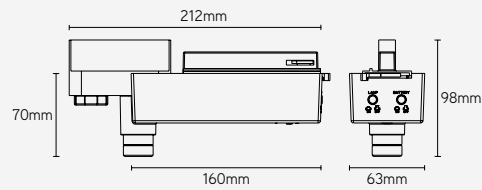

EIGENSCHAPPEN

- batterij: LiFePO4
- P/NP: permanent of niet permanent instelbaar

TOEPASSINGEN

- geschikt voor spanningsrails van Ledlines® zie pg. 192-193

ARTIKEL	LUMEN	FUNCTIE	AUTONOMIE	VERSIE	PERMANENTIE	KLEUR	€ EXCL. BTW
TREM35B	220	anti-paniek	3h	autotest	P/NP	zwart	206,91
TREM35W	220	anti-paniek	3h	autotest	P/NP	wit	206,91