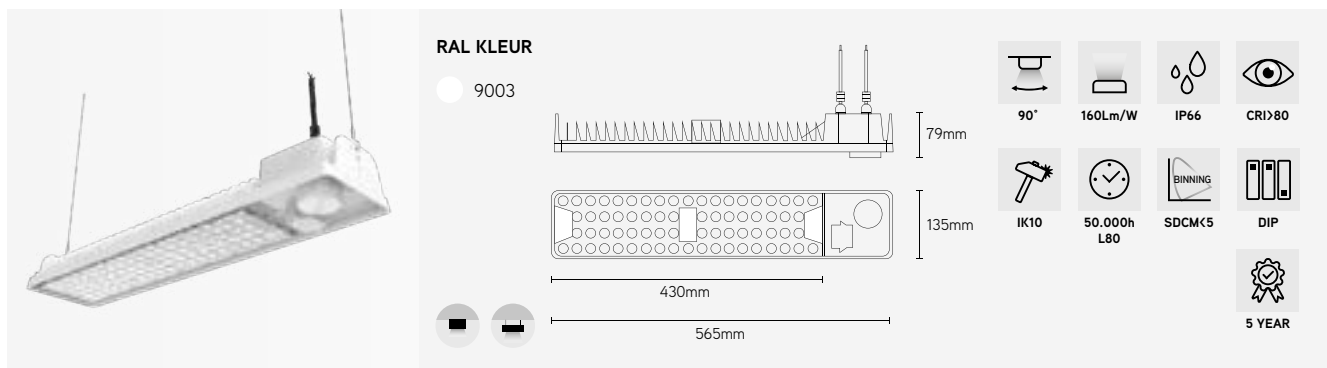

ARCTIC

voor koel- en vriescellen