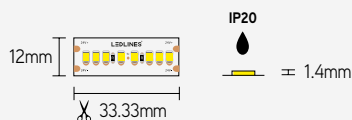

ARTIKEL	IP	CCT	CRI	LM/M	WATT/M	VOLT	LENGTE m	€ EXCL. BTW
DIA24027IP20	20	2700	>97	1841	17,4	24	5	166,45
DIA24030IP20	20	3000	>97	1879	17,4	24	5	166,45
DIA24040IP20	20	4000	>97	1949	17,4	24	5	166,45