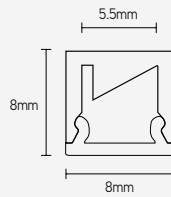

EIGENSCHAPPEN

- slechts 8mm hoog
- matte PC diffuser inbegrepen
- asymmetrische lichtbundel
- geanodiseerd 6063-T5 aluminium

TOEPASSINGEN

- in- of opbouw
- ledstrip max breedte 5,5mm

PROFIELEN

ARTIKEL	KLEUR	LENGTE mm	€ EXCL. BTW
APS0808A2	alu	2000	18,21