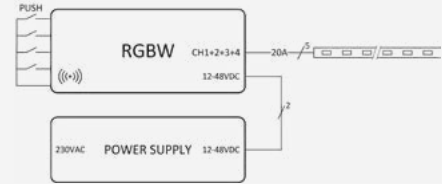

OPTIONEEL > zie pg. 131

RGB & RGBW

RGB+W led-strips bedienen

UPDATE

ESSENTIAL

princieschema

TOEPASSINGEN

- draadloos RF met handzender of wandpaneel
- draadloos Bluetooth mesh via Ledlines Smartline© of Casambi app
- bekabeld via potentiaalvrije drukknop
- bekabeld via 1-10V / DALI / DMX / KNX