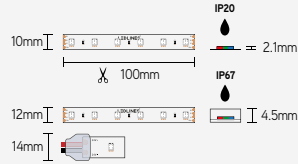

RGB

RGB led-strip 60/320/576 leds/m

EIGENSCHAPPEN

- RGB60 SMD5050 60 leds/m
- RGB320 SMD2022 320 leds/m
- RGBDOT 576 leds/m - COB (dots-free)

TOEPASSINGEN

- indirecte sfeerverlichting met instelbare kleuren

RGB60

RGB320

RGBDOT

ARTIKEL	IP	CCT	CRI	LM/M	WATT/M	VOLT	LENGTE m	€ EXCL. BTW
RGB60IP20	20	RGB	-	R160/G400/B100	14,4	24	5	93,59
NEW RGB320IP20	20	RGB	-	R160/G400/B100	14,4	24	5	113,12
RGBDOTIP20	20	RGB	-	R80/G380/B70	14	24	5	116,98
RGB60IP67	67	RGB	-	R160/G400/B100	14,4	24	5	135,79
NEW RGB320IP67	67	RGB	-	R160/G400/B100	14,4	24	5	144,16

RGBW

RGB+W led-strip - 784 leds/m (dot-free) - CRI>90

EIGENSCHAPPEN

- geen zichtbare led-dots
- 784 leds/m - COB
- CRI>90

TOEPASSINGEN

- directe sfeerverlichting met instelbare kleuren

ARTIKEL	IP	CCT	CRI	LM/M	WATT/M	VOLT	LENGTE m	€ EXCL. BTW
RGBW27DOTIP20	20	RGB+2700	>90	R96/G483/B70/W317	14	24	5	137,94
RGBW30DOTIP20	20	RGB+3000	>90	R96/G483/B70/W317	14	24	5	137,94
RGBW40DOTIP20	20	RGB+4000	>90	R96/G483/B70/W317	14	24	5	137,94
RGBW27DOTIP67	67	RGB+2700	>90	R96/G483/B70/W317	14	24	5	173,18
RGBW30DOTIP67	67	RGB+3000	>90	R96/G483/B70/W317	14	24	5	173,18
RGBW40DOTIP67	67	RGB+4000	>90	R96/G483/B70/W317	14	24	5	173,18