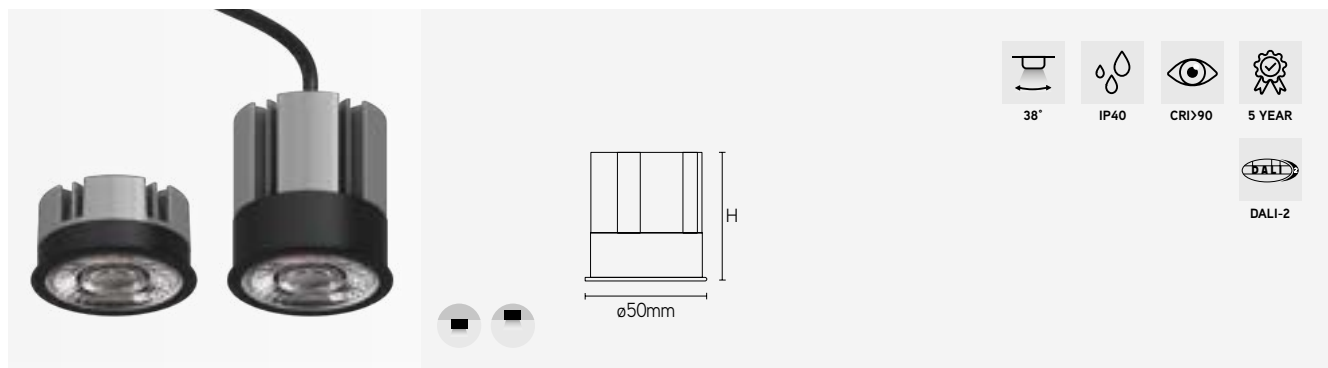

TO PUZZLE LED-MODULE

lichtbron incl. externe driver

EIGENSCHAPPEN

- led-module incl. flicker-free driver
- zeer hoge levensduur
- optioneel: 24° of 60° lens

TOEPASSINGEN

- zowel residentieel als commercieel
- altijd in combinatie met een inbouwframe
- compatibel met "To Puzzle frames" zie pg. 155

ARTIKEL	CCT	LUMEN	WATT	DIM	GRADEN	INFO	H mm	€ EXCL. BTW
L2PUZM27638	2700	500	6	TRIAC	38°	-	26	38,67
L2PUZM27638DA	2700	500	6	DALI-2	38°	-	26	61,66
L2PUZM30638	3000	530	6	TRIAC	38°	-	26	38,67
L2PUZM30638DA	3000	530	6	DALI-2	38°	-	26	61,66
L2PUZMDTW838	2000-3000	490	8	TRIAC	38°	dim to warm	53	54,34
L2PUZMDTW838DA	2000-3000	490	8	DALI-2	38°	dim to warm	53	79,42

ACCESSOIRES

ARTIKEL	OMSCHRIJVING	€ EXCL. BTW
SOCKETGU10	draad 140mm	1,57
L2PUZLE24	lens voor led module 24gr	5,23
L2PUZLE60	lens voor led module 60gr	5,23