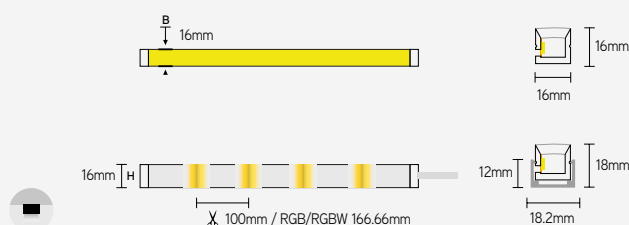

HLF481616

horizontaal buigzame neonflex 16x16mm 48VDC

EIGENSCHAPPEN

- kniplengte 100mm, RGB(W) 166,66mm
- kabelingang mogelijk via uiteinde, zijkant of bodem

TOEPASSINGEN

- geschikt voor binnen- en buiten toepassingen
- creëren van egale lichtlijnen
- direct/indirect uitlichten