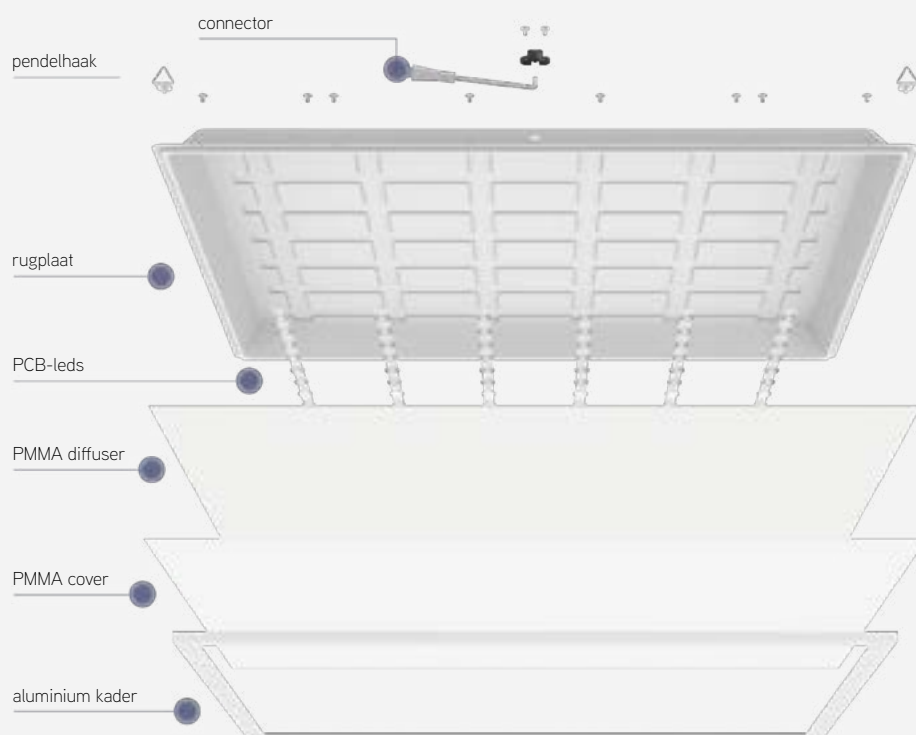

OVERZICHT LUMENWAARDES -

Voor vermogen en lichtstroom geldt een tolerantie van +/- 10%

Type	CRI	CCT	Vermogen	Lumen output	Lm/W
Desky Eco	80	3000K	12-36W	1495-4487	125
		4000K		1650-4952	140
Desky Pro	80	3000K	12-40W	1775-5532	148
		4000K		1959-6105	160
Desky Plus	90	3000K	12-60W	1670-8352	140
		4000K		5568-9280	155
Desky HE	80	3000K	12-40W	1980-6600	175
		4000K		2160-7200	185