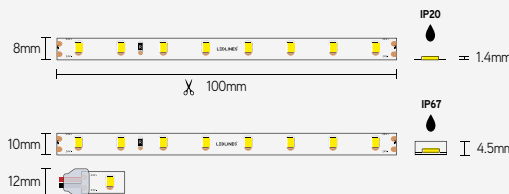

ECO80

mono-color led-strip - 80 leds/m - CRI>80

EIGENSCHAPPEN

- efficiëntie tot 175lm/W
- 80 leds/m - SMD2835
- 2m aansluitkabel aan elke zijde
- CRI>80

TOEPASSINGEN

- indirecte verlichting van plinten en kasten