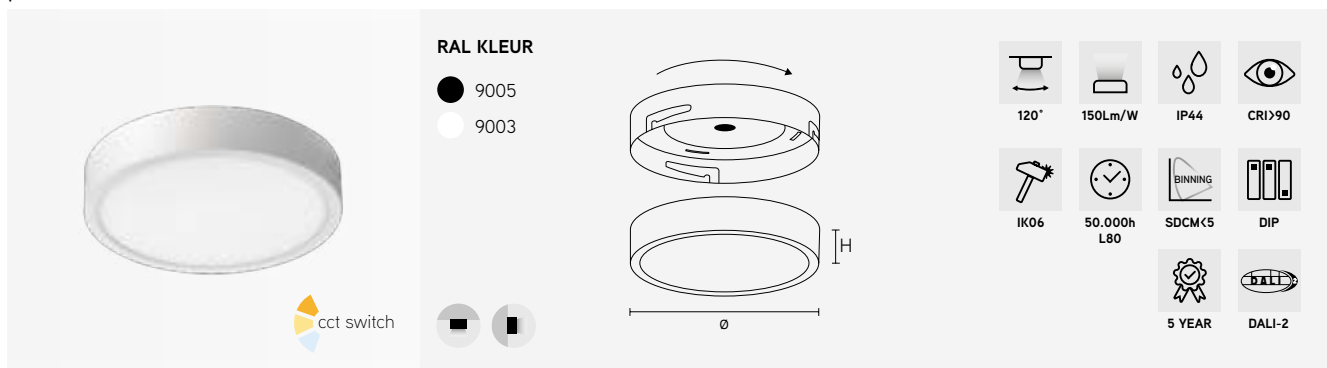

RNDY

plafond- of wandarmatuur

EIGENSCHAPPEN

- plafond- of wandarmatuur
- rond armatuur met opale diffuser
- hoogwaardige afwerking zonder zichtbare schroeven
- eenvoudig te installeren
- kleurtemperatuur instelbaar

TOEPASSINGEN

- gangen, traphallen, bergingen, ...

ARTIKEL	IP	CCT	LUMEN	WATT	DIM	KLEUR	Ø x H mm	€ EXCL. BTW
R2Y1206B	44	2700/3000/4000	666	8	-	zwart	Ø120 x 42	36,05
R2Y1206W	44	2700/3000/4000	666	8	-	wit	Ø120 x 42	36,05
R2Y1712B	44	2700/3000/4000	1126	12	-	zwart	Ø170 x 42	51,21
R2Y1712W	44	2700/3000/4000	1126	12	-	wit	Ø170 x 42	51,21
R2Y1712BDA	44	2700/3000/4000	1126	12	DALI-2	zwart	Ø170 x 42	72,63
R2Y1712WDA	44	2700/3000/4000	1126	12	DALI-2	wit	Ø170 x 42	72,63
R2Y2318B	44	2700/3000/4000	1920	20	-	zwart	Ø225 x 42	64,79
R2Y2318W	44	2700/3000/4000	1920	20	-	wit	Ø225 x 42	64,79
R2Y2318BDA	44	2700/3000/4000	1920	20	DALI-2	zwart	Ø225 x 42	90,39
R2Y2318WDA	44	2700/3000/4000	1920	20	DALI-2	wit	Ø225 x 42	90,39
R2Y3024B	44	2700/3000/4000	2758	30	-	zwart	Ø300 x 42	93,01
R2Y3024W	44	2700/3000/4000	2758	30	-	wit	Ø300 x 42	93,01
R2Y3024BDA	44	2700/3000/4000	2758	30	DALI-2	zwart	Ø300 x 42	118,09
R2Y3024WDA	44	2700/3000/4000	2758	30	DALI-2	wit	Ø300 x 42	118,09
R2Y5036B	44	2700/3000/4000	5011	36	-	zwart	Ø500 x 42	211,61
R2Y5036W	44	2700/3000/4000	5011	36	-	wit	Ø500 x 42	211,61
R2Y5036BDA	44	2700/3000/4000	5011	36	DALI-2	zwart	Ø500 x 42	236,17
R2Y5036WDA	44	2700/3000/4000	5011	36	DALI-2	wit	Ø500 x 42	236,17
R2Y6048B	44	2700/3000/4000	6372	48	-	zwart	Ø600 x 42	264,39
R2Y6048W	44	2700/3000/4000	6372	48	-	wit	Ø600 x 42	264,39
R2Y6048BDA	44	2700/3000/4000	6372	48	DALI-2	zwart	Ø600 x 42	302,01
R2Y6048WDA	44	2700/3000/4000	6372	48	DALI-2	wit	Ø600 x 42	302,01