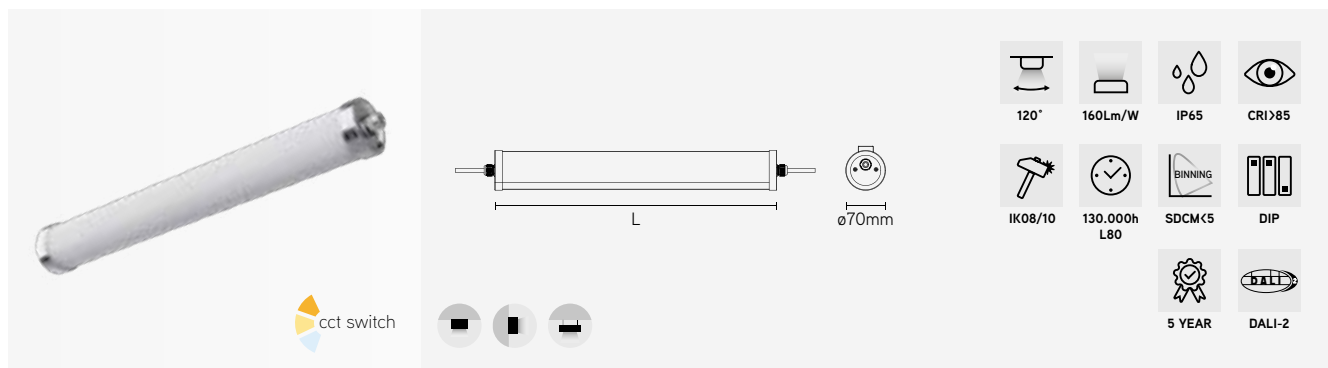

HYDROLUX

watervdicht armatuur IP65

EIGENSCHAPPEN

- spatwaterdicht armatuur IP65
- eindakpen en bevestigingsbeugels in RVS L304
- halogeenvrije doorvoerbedrading 5x2,5mm²
- instelbaar vermogen en kleurtemperatuur

TOEPASSINGEN

- uitermate geschikt voor parkings, magazijnen en werkplaatsen

HYDROLUX PC - IK10

ARTIKEL	CCT	LUMEN	WATT	DIM	NOOD	SENSOR	LENGTE mm	€ EXCL. BTW
HD65PC0620CTA	3000/4000/6000	2800	13/15/18/20	-	-	-	574	100,84
HD65PC0620CTADA	3000/4000/6000	2800	13/15/18/20	DALI-2	-	-	574	135,33
HD65PC0620CTAMW	3000/4000/6000	2800	13/15/18/20	-	-	MW	574	126,88
HD65PC1240CTA	3000/4000/6000	5600	25/30/36/40	-	-	-	1174	145,91
HD65PC1240CTADA	3000/4000/6000	5600	25/30/36/40	DALI-2	-	-	1174	180,40
HD65PC1240CTAEM	3000/4000/6000	5600	25/30/36/40	-	EM3H	-	1174	220,01
HD65PC1240CTAMWEM	3000/4000/6000	5600	25/30/36/40	-	EM3H	MW	1174	246,06
HD65PC1240CTAMW	3000/4000/6000	5600	25/30/36/40	-	-	MW	1174	171,94
HD65PC1560CTA	3000/4000/6000	8400	35/44/52/60	-	-	-	1474	174,25
HD65PC1560CTADA	3000/4000/6000	8400	35/44/52/60	DALI-2	-	-	1474	208,74
HD65PC1560CTAEM	3000/4000/6000	8400	35/44/52/60	-	EM3H	-	1474	248,37
HD65PC1560CTAMWEM	3000/4000/6000	8400	35/44/52/60	-	EM3H	MW	1474	274,40
HD65PC1560CTAMW	3000/4000/6000	8400	35/44/52/60	-	-	MW	1474	200,34

HYDROLUX PMMA - IK08

ARTIKEL	CCT	LUMEN	WATT	DIM	NOOD	SENSOR	LENGTE mm	€ EXCL. BTW
HD65PM0620CTA	3000/4000/6000	2900	13/15/18/20	-	-	-	574	105,20
HD65PM0620CTADA	3000/4000/6000	2900	13/15/18/20	DALI-2	-	-	574	139,69
HD65PM0620CTAMW	3000/4000/6000	2900	13/15/18/20	-	-	MW	574	131,23
HD65PM1240CTA	3000/4000/6000	5800	25/30/36/40	-	-	-	1174	150,26
HD65PM1240CTADA	3000/4000/6000	5800	25/30/36/40	DALI-2	-	-	1174	184,75
HD65PM1240CTAEM	3000/4000/6000	5800	25/30/36/40	-	EM3H	-	1174	224,37
HD65PM1240CTAMWEM	3000/4000/6000	5800	25/30/36/40	-	EM3H	MW	1174	250,41
HD65PM1240CTAMW	3000/4000/6000	5800	25/30/36/40	-	-	MW	1174	176,30
HD65PM1560CTA	3000/4000/6000	8700	35/44/52/60	-	-	-	1474	182,96
HD65PM1560CTADA	3000/4000/6000	8700	35/44/52/60	DALI-2	-	-	1474	217,40
HD65PM1560CTAEM	3000/4000/6000	8700	35/44/52/60	-	EM3H	-	1474	257,03
HD65PM1560CTAMWEM	3000/4000/6000	8700	35/44/52/60	-	EM3H	MW	1474	283,11
HD65PM1560CTAMW	3000/4000/6000	8700	35/44/52/60	-	-	MW	1474	208,99

ACCESSOIRES

ARTIKEL	OMSCHRIJVING	€ EXCL. BTW
HDPENDM1	pendelset 1,5m 2st	10,45
HDPENDM5	pendelset 5m 2st	20,90
AQPBRA	set richtbare beugels	38,80